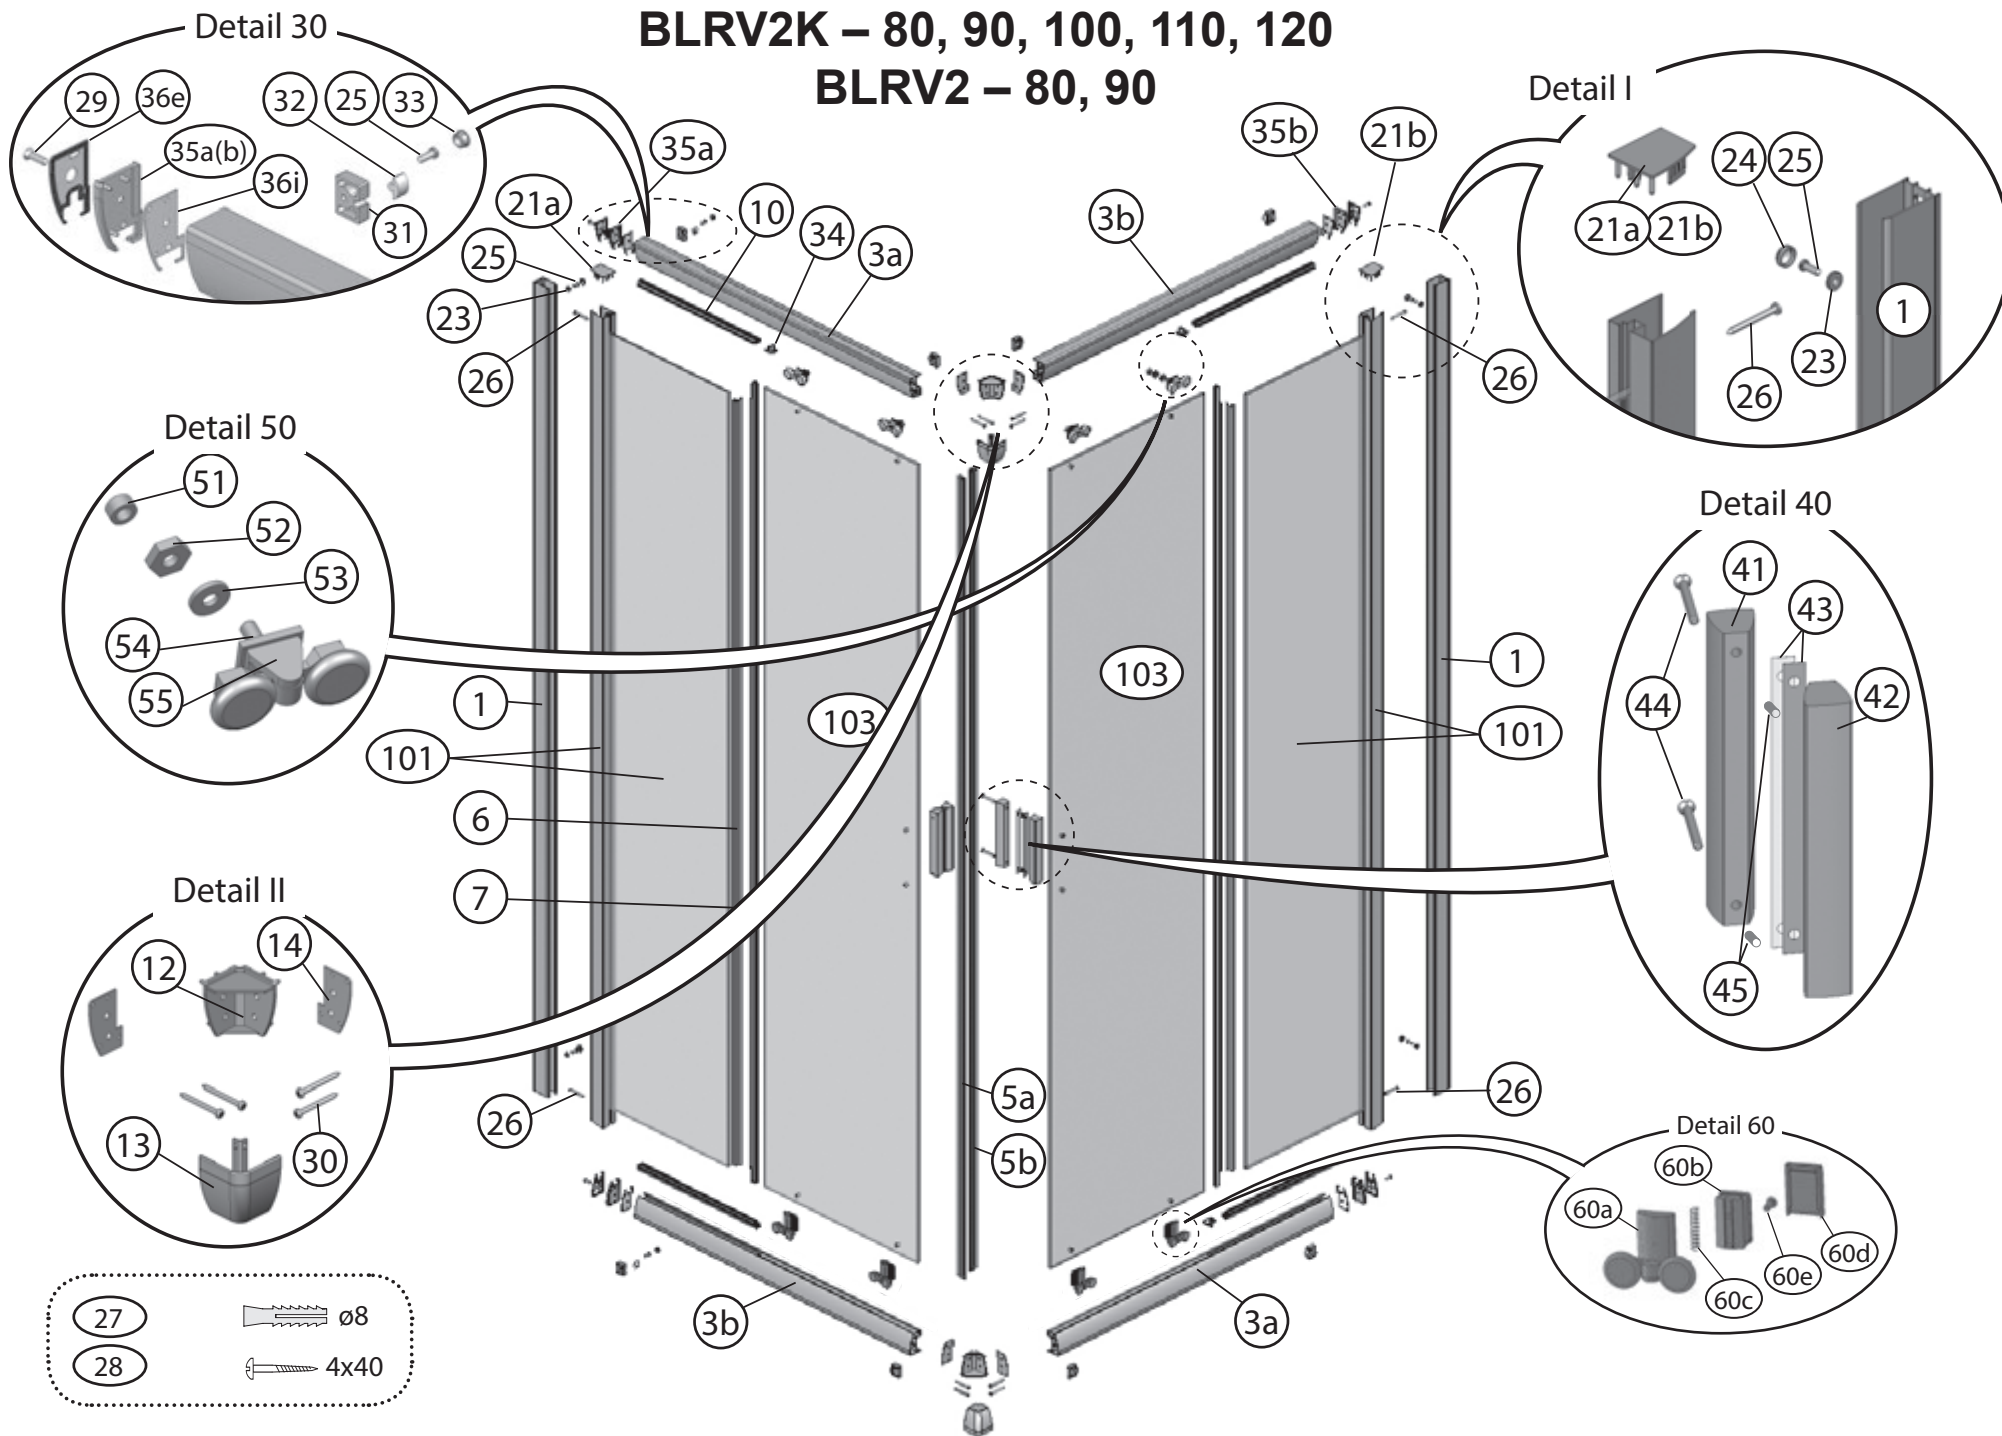


BLIX

Katalog dílů

Platnost od 09/2021

RAVAK[®]

BLRV2K – 80, 90, 100, 110, 120

BLRV2 – 80, 90

- 27  ø8
- 28  4x40

	BLRV2 – 80, 90 BLRV2K – 80, 90, 100, 110, 120	BLRV2	BLRV2K						
Číslo dílu:	Název:	Množství [ks]:		Rozměr [mm]:	Pro výrobek:	SIČ bílá:	SIČ satin:	SIČ bright:	Obrázek:
1	Ustavovací profil	2	1	1900	80-120	XV99790111900	XV997901X1900	XV997901U1900	
3a	Vodící profil L	2	1	690	80	XV99750510690	XV997505X0690	XV997505U0690	
3b	Vodící profil R	2	1	690	80	XV99750610690	XV997506X0690	XV997506U0690	
3a	Vodící profil L	2	1	790	90	XV99750710790	XV997507X0790	XV997507U0790	
3b	Vodící profil R	2	1	790	90	XV99750810790	XV997508X0790	XV997508U0790	
3a	Vodící profil L	2	1	890	100	XV99752310890	XV997523X0890	XV997523U0890	
3b	Vodící profil R	2	1	890	100	XV99752410890	XV997524X0890	XV997524U0890	
3a	Vodící profil L	2	1	990	110	XV99752510990	XV997525X0990	XV997525U0990	
3b	Vodící profil R	2	1	990	110	XV99752610990	XV997526X0990	XV997526U0990	
3a	Vodící profil L	2	1	1090	120	XV99752711090	XV997527X1090	XV997527U1090	
3b	Vodící profil R	2	1	1090	120	XV99752811090	XV997528X1090	XV997528U1090	
5a	Magnetický profil šikmý 	1	1	1864	80-120	X6C124700180	X6C124700180	X6C124700180	
5b	Magnetický profil šikmý 	1	1	1864	80-120	X6C124800180	X6C124800180	X6C124800180	
6	Těsnící lišta pevné stěny BLRV2 dl.1804 mm	2	1	1804	80-120	X8BLPL149010	X8BLPL149010	X8BLPL149010	
7	Těsnící lišta dveří BLRV2 dl.1864 mm	2	1	1864	80-120	X8BLPL150020	X8BLPL150020	X8BLPL150020	
10	Vodorovný zasklívací profil dl. 292 mm	4	2	292	80	X8BLPL147030	X8BLPL147030	X8BLPL147030	
10	Vodorovný zasklívací profil dl. 342 mm	4	2	342	90	X8BLPL147040	X8BLPL147040	X8BLPL147040	
10	Vodorovný zasklívací profil dl. 395 mm	4	2	395	100	X8BLPL147050	X8BLPL147050	X8BLPL147050	
10	Vodorovný zasklívací profil dl. 495 mm	4	2	495	110	X8BLPL147070	X8BLPL147070	X8BLPL147070	
10	Vodorovný zasklívací profil dl. 595 mm	4	2	595	120	X8BLPL147019	X8BLPL147019	X8BLPL147019	