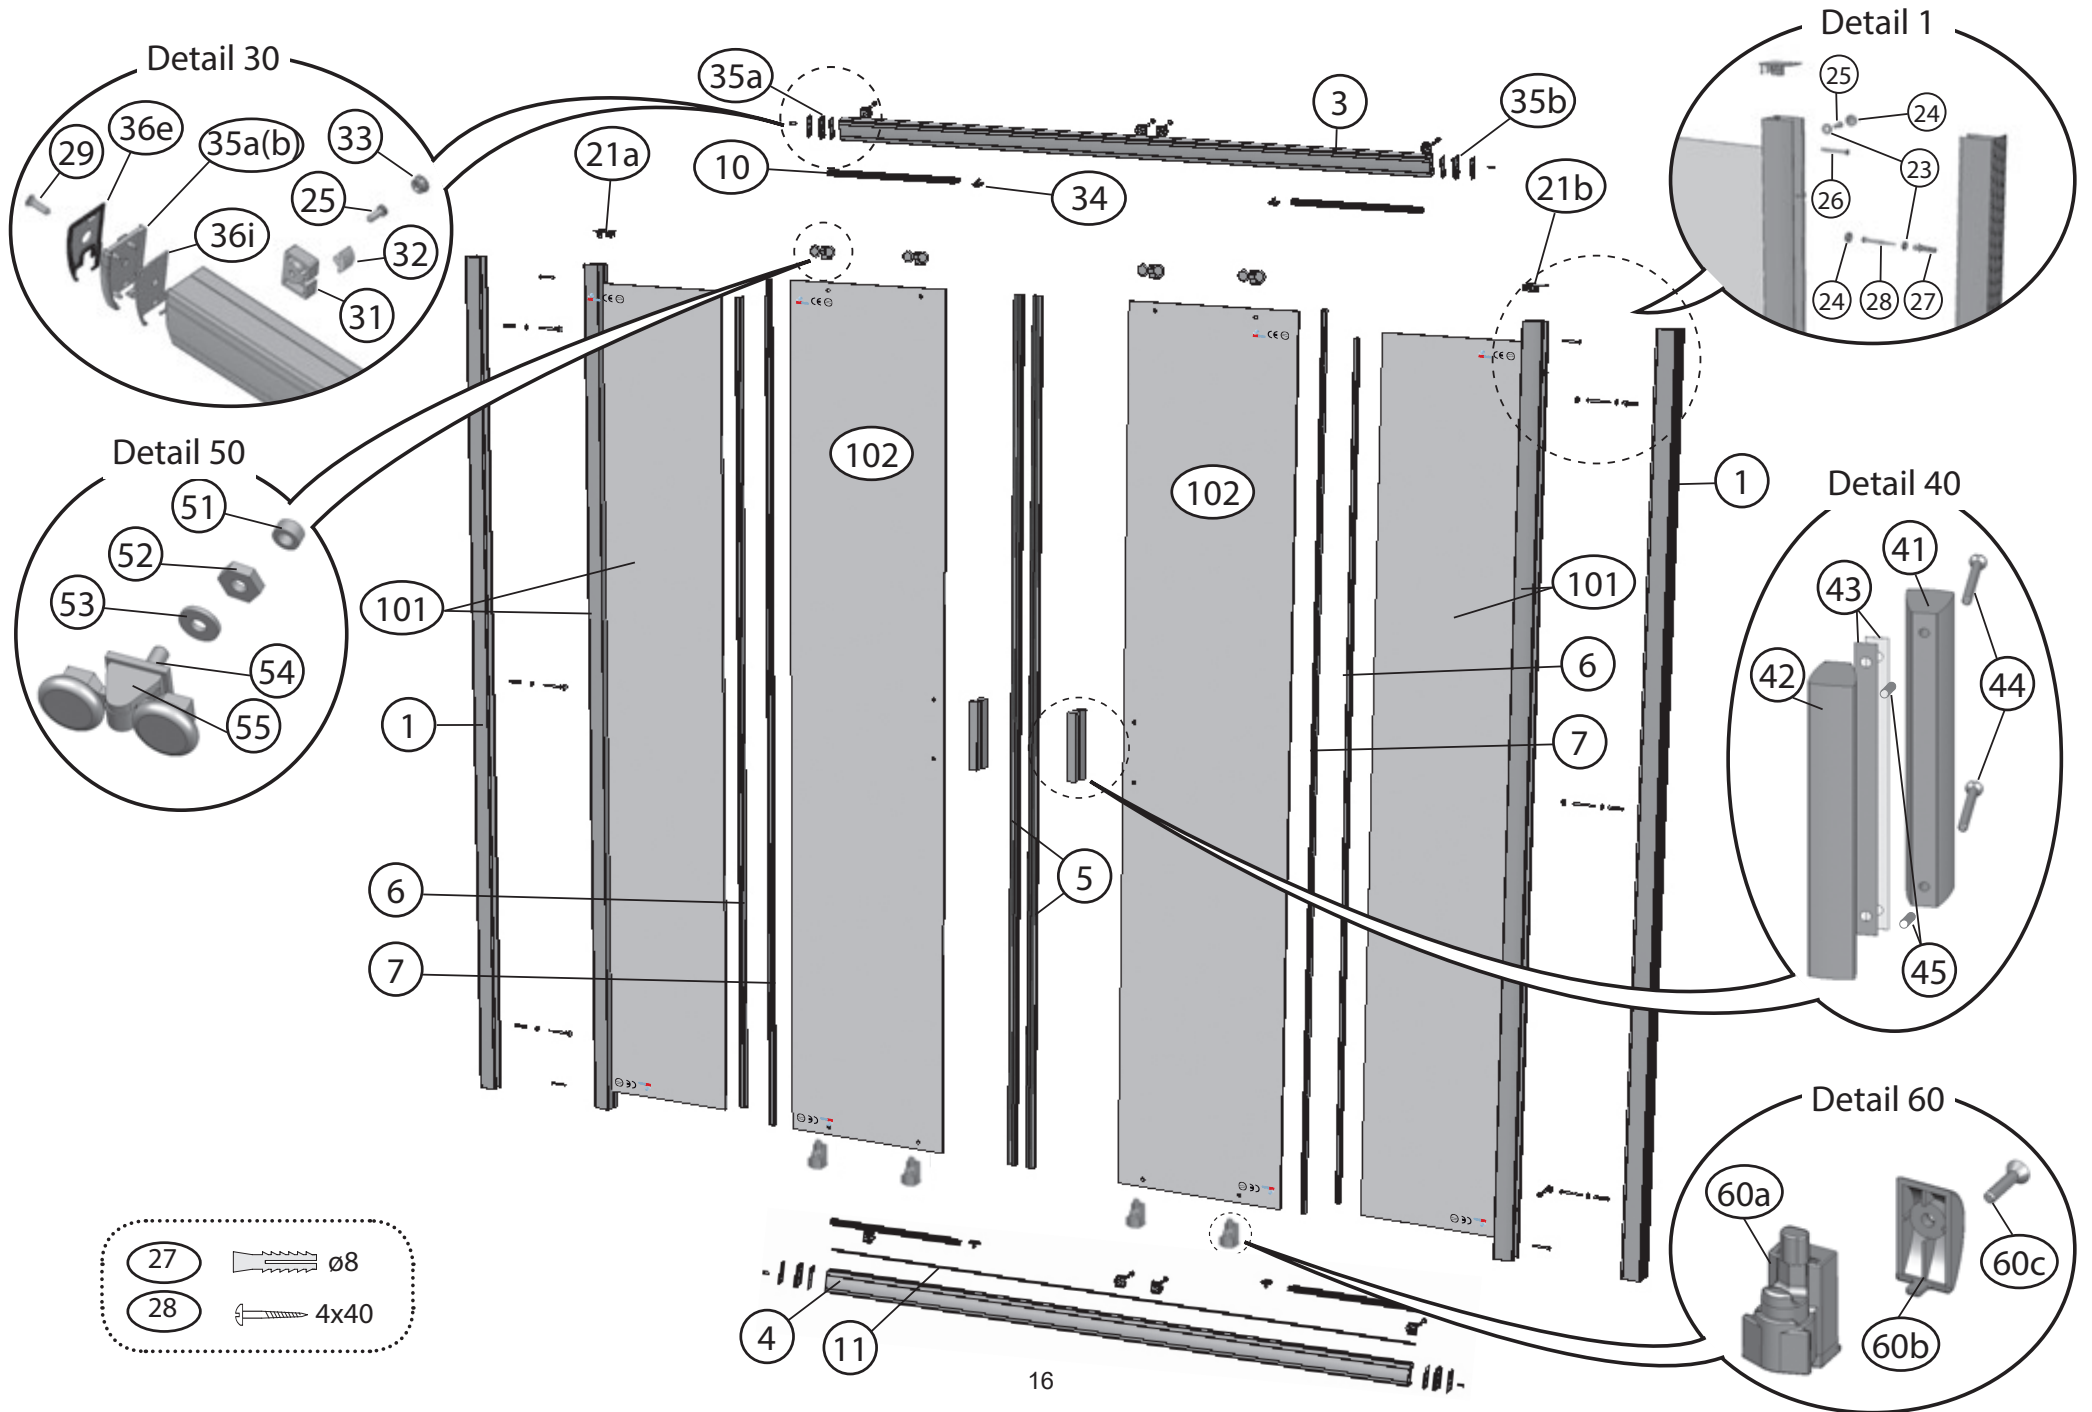

BLDP4 – 120, 130, 140, 150, 160, 170, 180, 190, 200

BLDP4-120-200								
Číslo dílu:	Název:	Množství [ks]:	Rozměr [mm]:	Pro výrobek:	SIČ bílá:	SIČ satin:	SIČ bright:	Obrázek:
1	Ustavovací profil	2	1900	120-200	XVD8190111900	XVD81901X1900	XVD81901U1900	
3	Vodící profil horní	1	1068	120	XV99752911068	XV997529X1068	XV997529U1068	
3	Vodící profil horní	1	1168	130	XV99753011168	XV997530X1168	XV997530U1168	
3	Vodící profil horní	1	1268	140	XV99753111268	XV997531X1268	XV997531U1268	
3	Vodící profil horní	1	1368	150	XV99753211368	XV997532X1368	XV997532U1368	
3	Vodící profil horní	1	1468	160	XV99753311468	XV997533X1468	XV997533U1468	
3	Vodící profil horní	1	1568	170	XV99753411568	XV997534X1568	XV997534U1568	
3	Vodící profil horní	1	1668	180	XV99753511668	XV997535X1668	XV997535U1668	
3	Vodící profil horní	1	1768	190	XV99753611768	XV997536X1768	XV997536U1768	
3	Vodící profil horní	1	1868	200	XV99753711868	XV997537X1868	XV997537U1868	
4	Vodící profil spodní	1	1068	120	XV99762911068	XV997629X1068	XV997629U1068	
4	Vodící profil spodní	1	1168	130	XV99763011168	XV997630X1168	XV997630U1168	
4	Vodící profil spodní	1	1268	140	XV99763111268	XV997631X1268	XV997631U1268	
4	Vodící profil spodní	1	1368	150	XV99763211368	XV997632X1368	XV997632U1368	
4	Vodící profil spodní	1	1468	160	XV99763311468	XV997633X1468	XV997633U1468	
4	Vodící profil spodní	1	1568	170	XV99763411568	XV997634X1568	XV997634U1568	
4	Vodící profil spodní	1	1668	180	XV99763511668	XV997635X1668	XV997635U1668	
4	Vodící profil spodní	1	1768	190	XV99763611768	XV997636X1768	XV997636U1768	
4	Vodící profil spodní	1	1868	200	XV99763711868	XV997637X1868	XV997637U1868