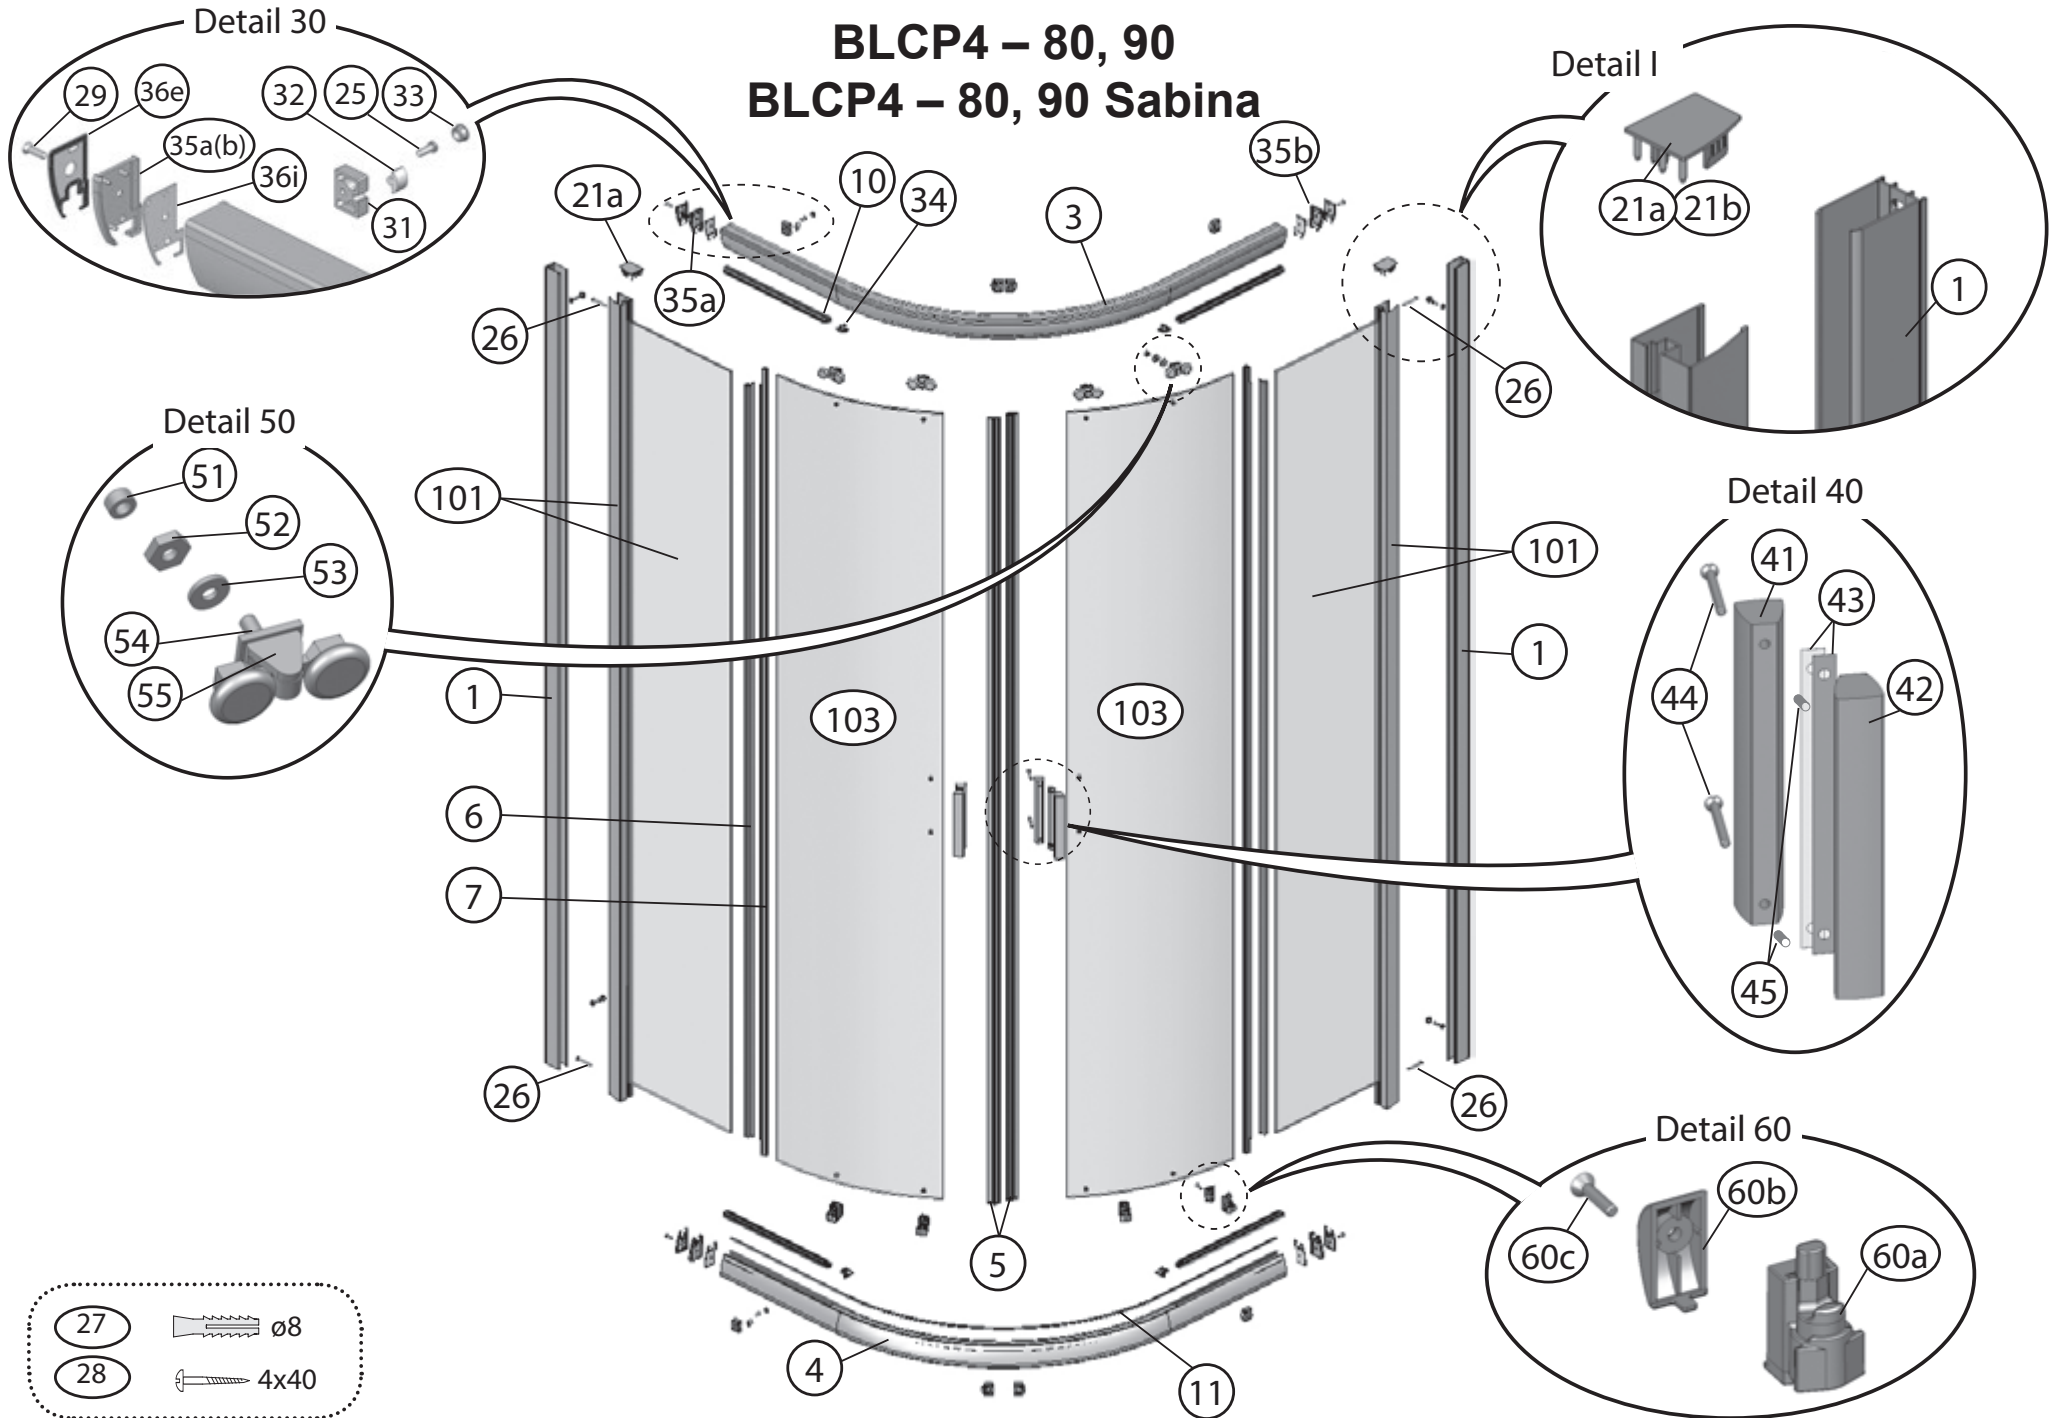

BLCP4 – 80, 90 BLCP4 – 80, 90 Sabina

	BLCP4 – 80/90, BLCP4 – 80/90 Sabina							
Číslo dílu:	Název:	Množství [ks]:	Rozměr [mm]:	Pro výrobek:	SIČ bílá:	SIČ satin:	SIČ bright:	Obrázek:
1	Ustavovací profil	2	1900	80/90	XV99790111900	XV997901X1900	XV997901U1900	
1	Ustavovací profil	2	1750	80/90 SABINA	XV99790211750	XV997902X1750	XV997902U1750	
3	Vodící profil horní	1	1245	80, 80 SABINA	XV99750311245	XV997503X1245	XV997503U1245	
3	Vodící profil horní	1	1445	90, 90 SABINA	XV99750411445	XV997504X1445	XV997504U1445	
4	Vodící profil spodní	1	1245	80, 80 SABINA	XV99760311245	XV997603X1245	XV997603U1245	
4	Vodící profil spodní	1	1445	90, 90 SABINA	XV99760411445	XV997604X1445	XV997604U1445	
5	Magnetický profil šikmý	2	1876	80/90	X6C124700150	X6C124700150	X6C124700150	
5	Magnetický profil šikmý	2	1726	80/90 SABINA	X6C124700190	X6C124700190	X6C124700190	
6	Těsnící lišta pevné stěny BLCP4 dl.1804 mm	2	1804	80/90	X8BLPL148010	X8BLPL148010	X8BLPL148010	
6	Těsnící lišta pevné stěny BLCP4 SABINA	2	1654	80/90 SABINA	X8BLPL148030	X8BLPL148030	X8BLPL148030	
7	Těsnící lišta dveří BLCP4 dl.1876 mm	2	1876	80/90	X8BLPL148020	X8BLPL148020	X8BLPL148020	
7	Těsnící lišta dveří BLCP4 SABINA	2	1726	80/90 SABINA	X8BLPL148040	X8BLPL148040	X8BLPL148040	
10	Vodorovný zasklívací profil dl. 252 mm	4	252	80, 80 SABINA	X8BLPL147010	X8BLPL147010	X8BLPL147010	
10	Vodorovný zasklívací profil dl. 304 mm	4	304	90, 90 SABINA	X8BLPL147020	X8BLPL147020	X8BLPL147020	
11	Plastový vodící profil 68	1	1400	80, 80 SABINA	X86800000000	X86800000000	X86800000000	
11	Plastový vodící profil 68	1	1600	90, 90 SABINA	X86800000000	X86800000000	X86800000000	
21a	Krytka svislého profilu L	1		80/90, 80/90 SABINA	X8BLPL142A0A	X8BLPL142A0A	X8BLPL142A0A	
21b	Krytka svislého profilu R	1		80/90, 80/90 SABINA	X8BLPL142B0A	X8BLPL142B0A	X8BLPL142B0A	
23	Podložka krytky šroubu	4	ø10x4	80/90, 80/90 SABINA	X8BLPL157000	X8BLPL157000	X8BLPL157000	
24	Krytka šroubu	4	ø12x5,5	80/90, 80/90 SABINA	X8BLPL15600A	X8BLPL15600A	X8BLPL15600A	
25	Šroub samořezný 3,5x13	4 + 8	ø3,5x13	80/90, 80/90 SABINA	X97981035130	X97981035130	X97981035130