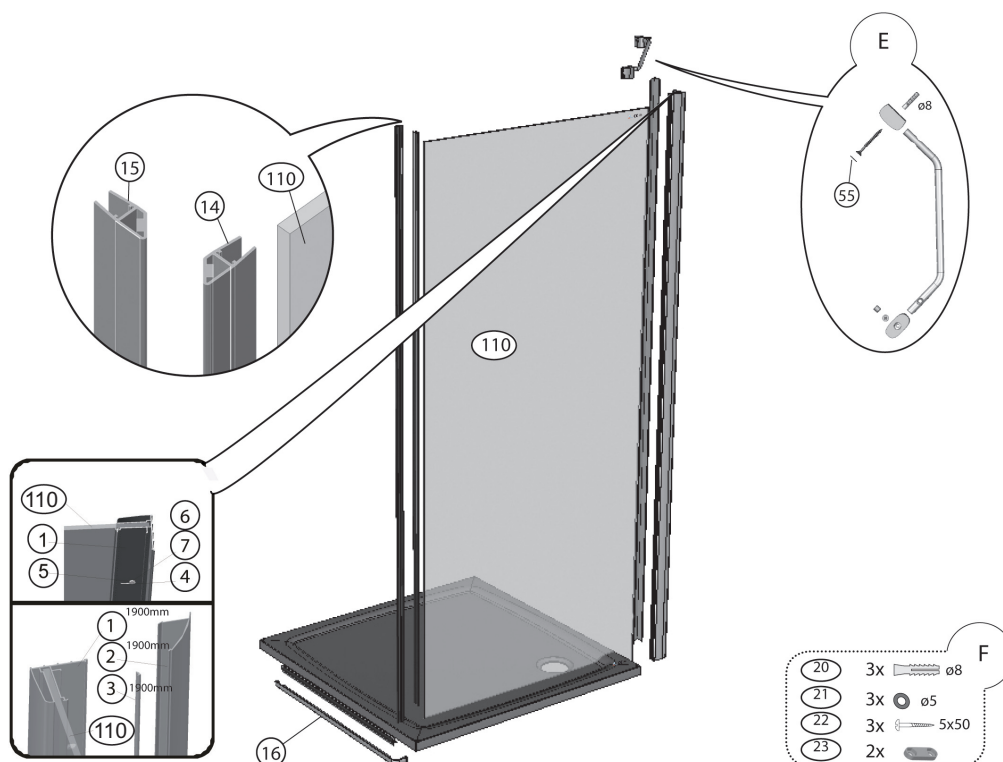

SMARTLINE

Katalog dílů
Platnost od 05/2018

RAVAK[®]

SMPS

SM PS - 80/90/100 L

č.	Náhradní díl	název	SMPS- 80 L	SMPS- 90 L	SMPS- 100 L
1	Ustavovací profil		XV989901U1900	XV989901U1900	XV989901U1900
2	Krycí profil		XV990001U1900	XV990001U1900	XV990001U1900
3	Svislý těsnící profil		X8BLNA006000	X8BLNA006000	X8BLNA006000
4	Šroub M5x16 imbus		X90912050160	X90912050160	X90912050160
5	Podložka Ø 5		X91021053150	X91021053150	X91021053150
6	Pásová matice M5		X3G280010N	X3G280010N	X3G280010N
7	Bužírka transparentní Ø 5/7,5 - 5		X80001075050	X80001075050	X80001075050
14	Magnetický profil šikmý	} pár	X6C124700110	X6C124700110	X6C124700110
15	Magnetický profil šikmý		X6C124800120	X6C124800120	X6C124800120
16	Prahová lišta LEVÁ		X3GP2502LU	X3GP2502LU	X3GP2502LU
55	Nerezová krytka Ø12		X3G020060A	X3G020060A	X3G020060A
110	Sklo pevné stěny L		X4Z160I987530FS0	X4Z160I988530FS0	X4Z160I989530FS0
E	Vzpěra dlouhá komplet		X3F15S020A	X3F15S020A	X3F15S020A
F	Montážní balíček SMPS		X3FMB00300	X3FMB00300	X3FMB00300

SM PS - 80/90/100 R

č.	Náhradní díl	název	SMPS- 80 R	SMPS- 90 R	SMPS- 100 R
1	Ustavovací profil		XV989901U1900	XV989901U1900	XV989901U1900
2	Krycí profil		XV990001U1900	XV990001U1900	XV990001U1900
3	Svislý těsnící profil		X8BLNA006000	X8BLNA006000	X8BLNA006000
4	Šroub M5x16 imbus		X90912050160	X90912050160	X90912050160
5	Podložka Ø 5		X91021053150	X91021053150	X91021053150
6	Pásová matice M5		X3G280010N	X3G280010N	X3G280010N
7	Bužírka transparentní Ø 5/7,5 - 5		X80001075050	X80001075050	X80001075050
14	Magnetický profil šikmý	} pár	X6C124700110	X6C124700110	X6C124700110
15	Magnetický profil šikmý		X6C124800120	X6C124800120	X6C124800120
16	Prahová lišta PRAVÁ		X3GP2502RU	X3GP2502RU	X3GP2502RU
55	Nerezová krytka Ø12		X3G020060A	X3G020060A	X3G020060A
110	Sklo pevné stěny R		X4Z160I987530FS0	X4Z160I988530FS0	X4Z160I989530FS0
E	Vzpěra dlouhá komplet		X3F15S020A	X3F15S020A	X3F15S020A
F	Montážní balíček SMPS		X3FMB00300	X3FMB00300	X3FMB00300