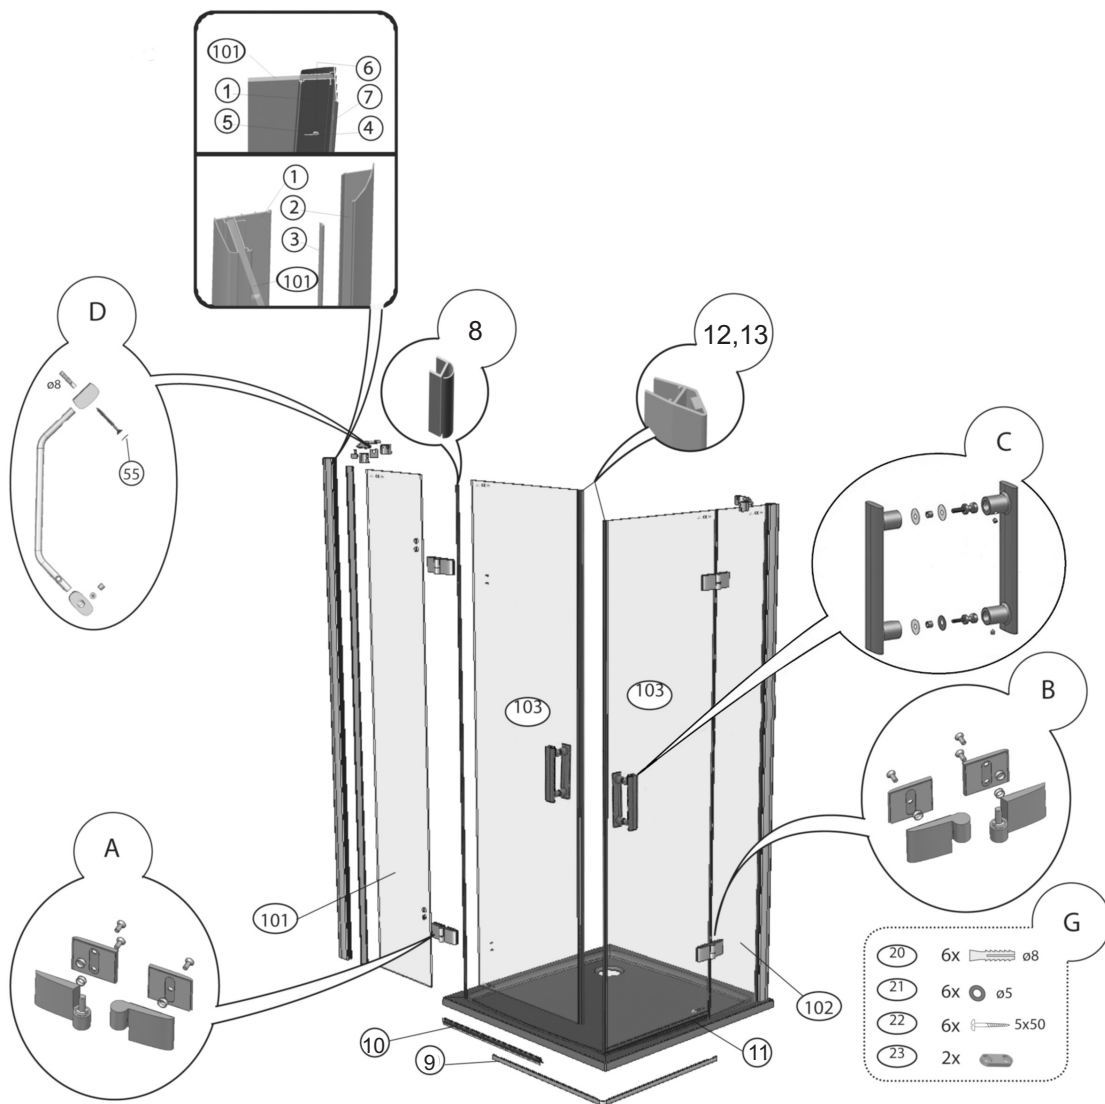

SMSRV4

č.	Náhradní díl	název	SMSRV4- 80	SMSRV4- 90
1	Ustavovací profil		XV989901U1900	XV989901U1900
2	Krycí profil		XV990001U1900	XV990001U1900
3	Svislý těsnící profil		X8BLNA006000	X8BLNA006000
4	Šroub M5x16 imbus		X90912050160	X90912050160
5	Podložka Ø 5		X91021053150	X91021053150
6	Pásová matice M5		X3G280010N	X3G280010N
7	Bužírka transparentní Ø 5/7,5 - 5		X80001075050	X80001075050
8	Svislá těsnící lišta plast		X65673500010	X65673500010
9	Prahová lišta		X3GP24010U	X3GP24010U
10	Lišta s okapničkou L		X866000001L0	X866000001L0
11	Lišta s okapničkou P		X866000001P0	X866000001P0
12	Magnetický profil šikmý	➤ pár	X6C124800120	X6C124800120
13	Magnetický profil šikmý		X6C124700120	X6C124700120
55	Nerezová krytka Ø12		X3G020060A	X3G020060A
101	Sklo pevné stěny L		X4Z160I982140FPL	X4Z160I983140FPL
102	Sklo pevné stěny R		X4Z160I982140FPR	X4Z160I983140FPR
103	Sklo dveří		X4Z160I685370F20	X4Z160I685370F20
A	Pant LEVÝ komplet		X3F12S01LA	X3F12S01LA
B	Pant PRAVÝ komplet		X3F12S01RA	X3F12S01RA
C	Madlo komplet		X3SM18S010A	X3SM18S010A
D	Vzpěra krátká komplet		X3F15S010A	X3F15S010A
G	Montážní balíček SMSKK4		X3FMB00100	X3FMB00100