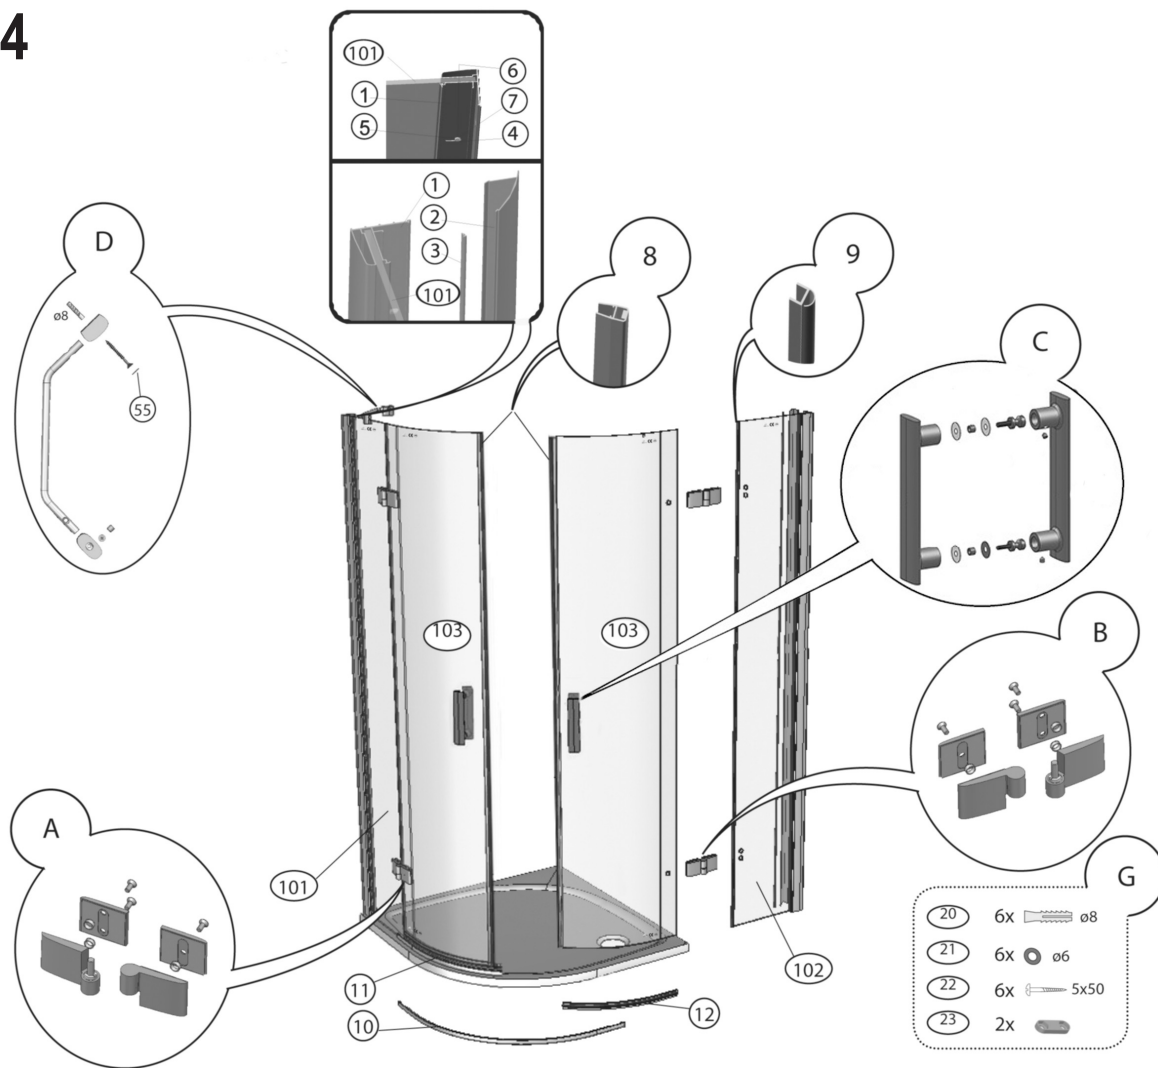

SMSKK4

č.	Náhradní díl	název	SMSKK4- 80	SMSKK4- 90
1	Ustavovací profil		XV989901U1900	XV989901U1900
2	Krycí profil		XV990001U1900	XV990001U1900
3	Svislý těsnící profil		X8BLNA006000	X8BLNA006000
4	Šroub M5x16 imbus		X90912050160	X90912050160
5	Podložka Ø 5		X91021053150	X91021053150
6	Pásová matice M5		X3G280010N	X3G280010N
7	Bužírka transparentní Ø 5/7,5 - 5		X80001075050	X80001075050
8	Magnetický profil přímý - komplet 2 ks		X6C124600120	X6C124600120
9	Svislá těsnící lišta plast		X65673500010	X65673500010
10	Prahová lišta		X3GP23010U	X3GP23010U
11	Lišta s okapničkou L		X866000005L0	X866000005L0
12	Lišta s okapničkou P		X866000005P0	X866000005P0
55	Nerezová krytka Ø12		X3G020060A	X3G020060A
101	Sklo pevné stěny L		X4Z160I982140FPL	X4Z160I983140FPL
102	Sklo pevné stěny R		X4Z160I982140FPR	X4Z160I983140FPR
103	Sklo dveří		X4Y160I684400F30	X4Y160I684400F30
A	Pant LEVÝ komplet		X3F12S01LA	X3F12S01LA
B	Pant PRAVÝ komplet		X3F12S01RA	X3F12S01RA
C	Madlo komplet		X3SM18S010A	X3SM18S010A
D	Vzpěra krátká komplet		X3F15S010A	X3F15S010A
G	Montážní balíček SMSRV4/SMSKK4		X3FMB00100	X3FMB00100