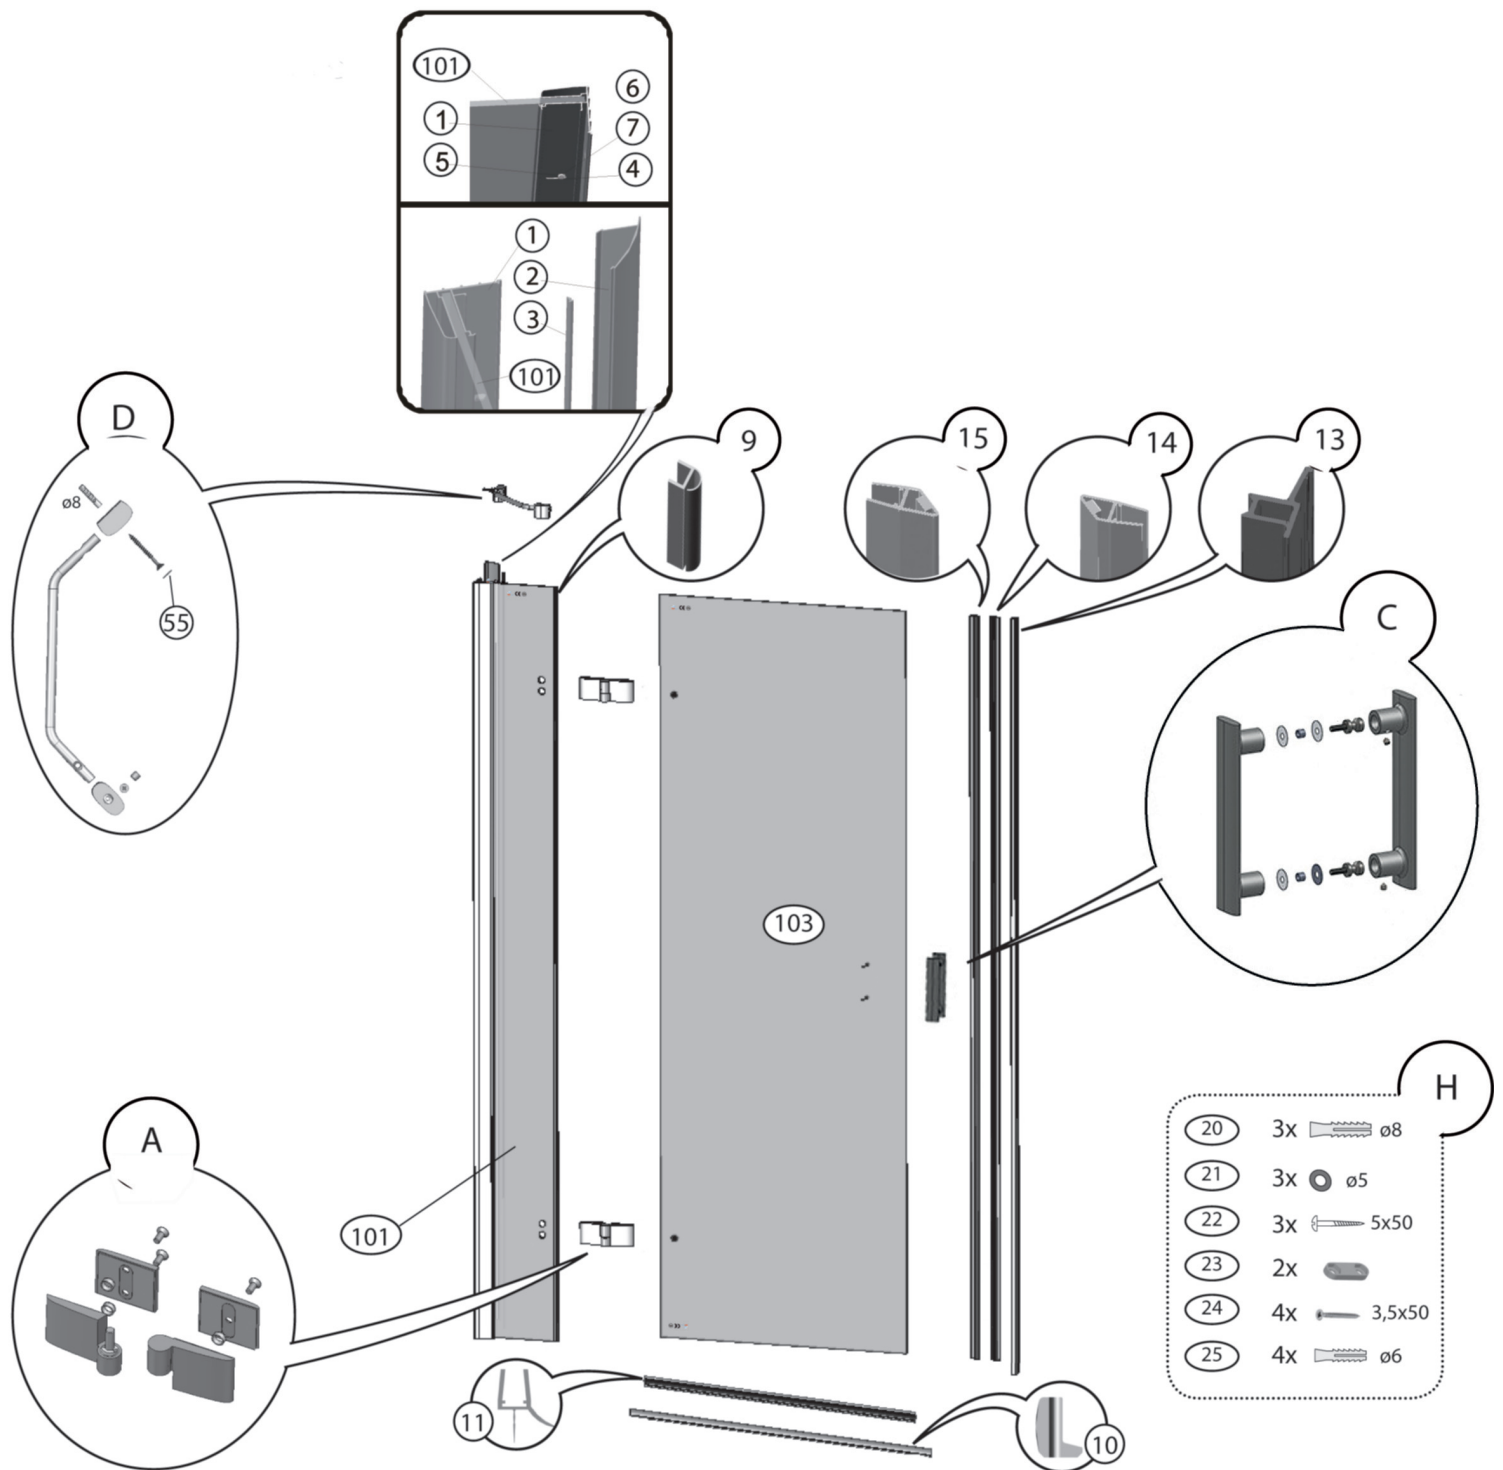

SMSD2

SMSD2 90, 100 L A/B

č	Náhradní díl	název	SMSD2-90LA	SMSD2-90LB	SMSD2-100LA	SMSD2-100LB
1	Ustavovací profil		XV989901U1900	XV989901U1900	XV989901U1900	XV989901U1900
2	Krycí profil		XV990001U1900	XV990001U1900	XV990001U1900	XV990001U1900
3	Svislý těsnící profil		X8BLNA006000	X8BLNA006000	X8BLNA006000	X8BLNA006000
4	Šroub M5x16 imbus		X90912050160	X90912050160	X90912050160	X90912050160
5	Podložka Ø 5		X91021053150	X91021053150	X91021053150	X91021053150
6	Pásová matice M5		X3G280010N	X3G280010N	X3G280010N	X3G280010N
7	Bužírka transparentní Ø 5/7,5 - 5		X80001075050	X80001075050	X80001075050	X80001075050
9	Svislá těsnící lišta plast		X65673500010	X65673500010	X65673500010	X65673500010
10	Prahová lišta		X3GP2102LU	X3GP2102LU	X3GP2102LU	X3GP2102LU
11	Lišta s okapničkou L		X866000002L0	X866000002L0	X866000002L0	X866000002L0
13	Nosič magnetu		XVH22801X1900	XVH22801X1900	XVH22801X1900	XVH22801X1900
14	Magnetický profil šikmý	➤ pár	X6C124700110	X6C124700110	X6C124700110	X6C124700110
15	Magnetický profil šikmý		X6C124700120	X6C124700120	X6C124700120	X6C124700120
55	Nerezová krytka Ø12		X3G020060A	X3G020060A	X3G020060A	X3G020060A
101	Sklo pevné stěny L		X4Z160I982040FPL	X4Z160I982140FPL	X4Z160I983040FPL	X4Z160I983140FPL
103	Sklo dveří		X4Z160I686370F20	X4Z160I686370F20	X4Z160I686370F20	X4Z160I686370F20
A	Pant LEVÝ komplet		X3F12S01LA	X3F12S01LA	X3F12S01LA	X3F12S01LA
B	Pant PRAVÝ komplet					
C	Madlo komplet		X3SM18S010A	X3SM18S010A	X3SM18S010A	X3SM18S010A
D	Vzpěra krátká komplet		X3F15S010A	X3F15S010A	X3F15S010A	X3F15S010A
H	Montážní balíček SMSD2		X3FMB00200	X3FMB00200	X3FMB00200	X3FMB00200

SMSD2 110 ,120 L A/B

č	Náhradní díl	název	SMSD2-110LA	SMSD2-110LB	SMSD2-120LA	SMSD2-120LB
1	Ustavovací profil		XV989901U1900	XV989901U1900	XV989901U1900	XV989901U1900
2	Krycí profil		XV990001U1900	XV990001U1900	XV990001U1900	XV990001U1900
3	Svislý těsnící profil		X8BLNA006000	X8BLNA006000	X8BLNA006000	X8BLNA006000
4	Šroub M5x16 imbus		X90912050160	X90912050160	X90912050160	X90912050160
5	Podložka Ø 5		X91021053150	X91021053150	X91021053150	X91021053150
6	Pásová matice M5		X3G280010N	X3G280010N	X3G280010N	X3G280010N
7	Bužírka transparentní Ø 5/7,5 - 5		X80001075050	X80001075050	X80001075050	X80001075050
9	Svislá těsnící lišta plast		X65673500010	X65673500010	X65673500010	X65673500010
10	Prahová lišta		X3GP2102LU	X3GP2102LU	X3GP2102LU	X3GP2102LU
11	Lišta s okapničkou L		X866000002L0	X866000002L0	X866000002L0	X866000002L0
13	Nosič magnetu		XVH22801X1900	XVH22801X1900	XVH22801X1900	XVH22801X1900
14	Magnetický profil šikmý	➤ pár	X6C124700110	X6C124700110	X6C124700110	X6C124700110
15	Magnetický profil šikmý		X6C124700120	X6C124700120	X6C124700120	X6C124700120
55	Nerezová krytka Ø12		X3G020060A	X3G020060A	X3G020060A	X3G020060A
101	Sklo pevné stěny L		X4Z160I984040FPL	X4Z160I984140FPL	X4Z160I985040FPL	X4Z160I985140FPL
103	Sklo dveří		X4Z160I686370F20	X4Z160I686370F20	X4Z160I686370F20	X4Z160I686370F20
A	Pant LEVÝ komplet		X3F12S01LA	X3F12S01LA	X3F12S01LA	X3F12S01LA
B	Pant PRAVÝ komplet					
C	Madlo komplet		X3SM18S010A	X3SM18S010A	X3SM18S010A	X3SM18S010A
D	Vzpěra krátká komplet		X3F15S010A	X3F15S010A		
	Vzpěra dlouhá komplet				X3F15S020A	X3F15S020A
H	Montážní balíček SMSD2		X3FMB00200	X3FMB00200	X3FMB00200	X3FMB00200