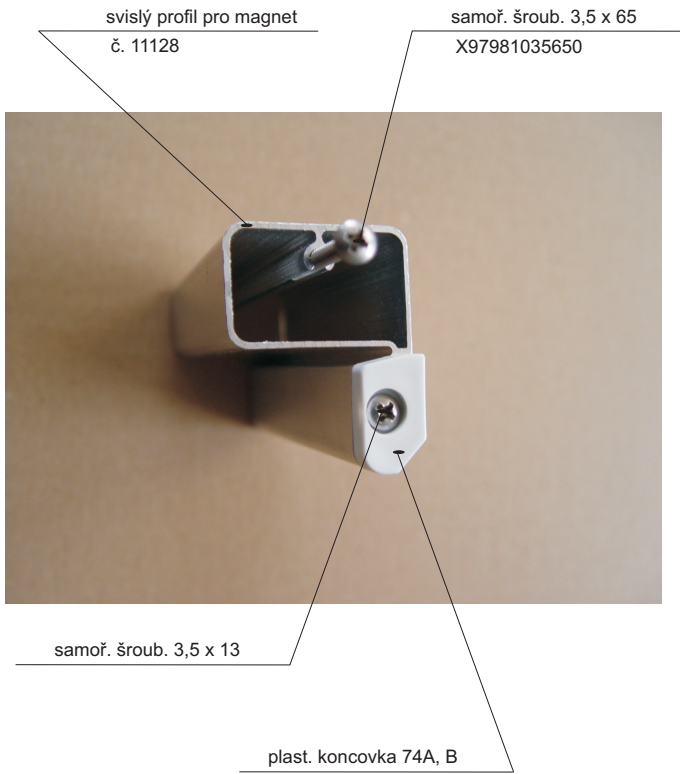

Hlavní vodící profil - 2 drážky
11125

Profil pevné stěny
11129

Hl. vodící profil boxový
11227

Rohový spoj č. 77
X87700000001

plastová koncovka 74A, B
X874A0000001 > pár
X874B0000001

rohový spoj 76A, B
X876A0000001 > pár
X876B0000001