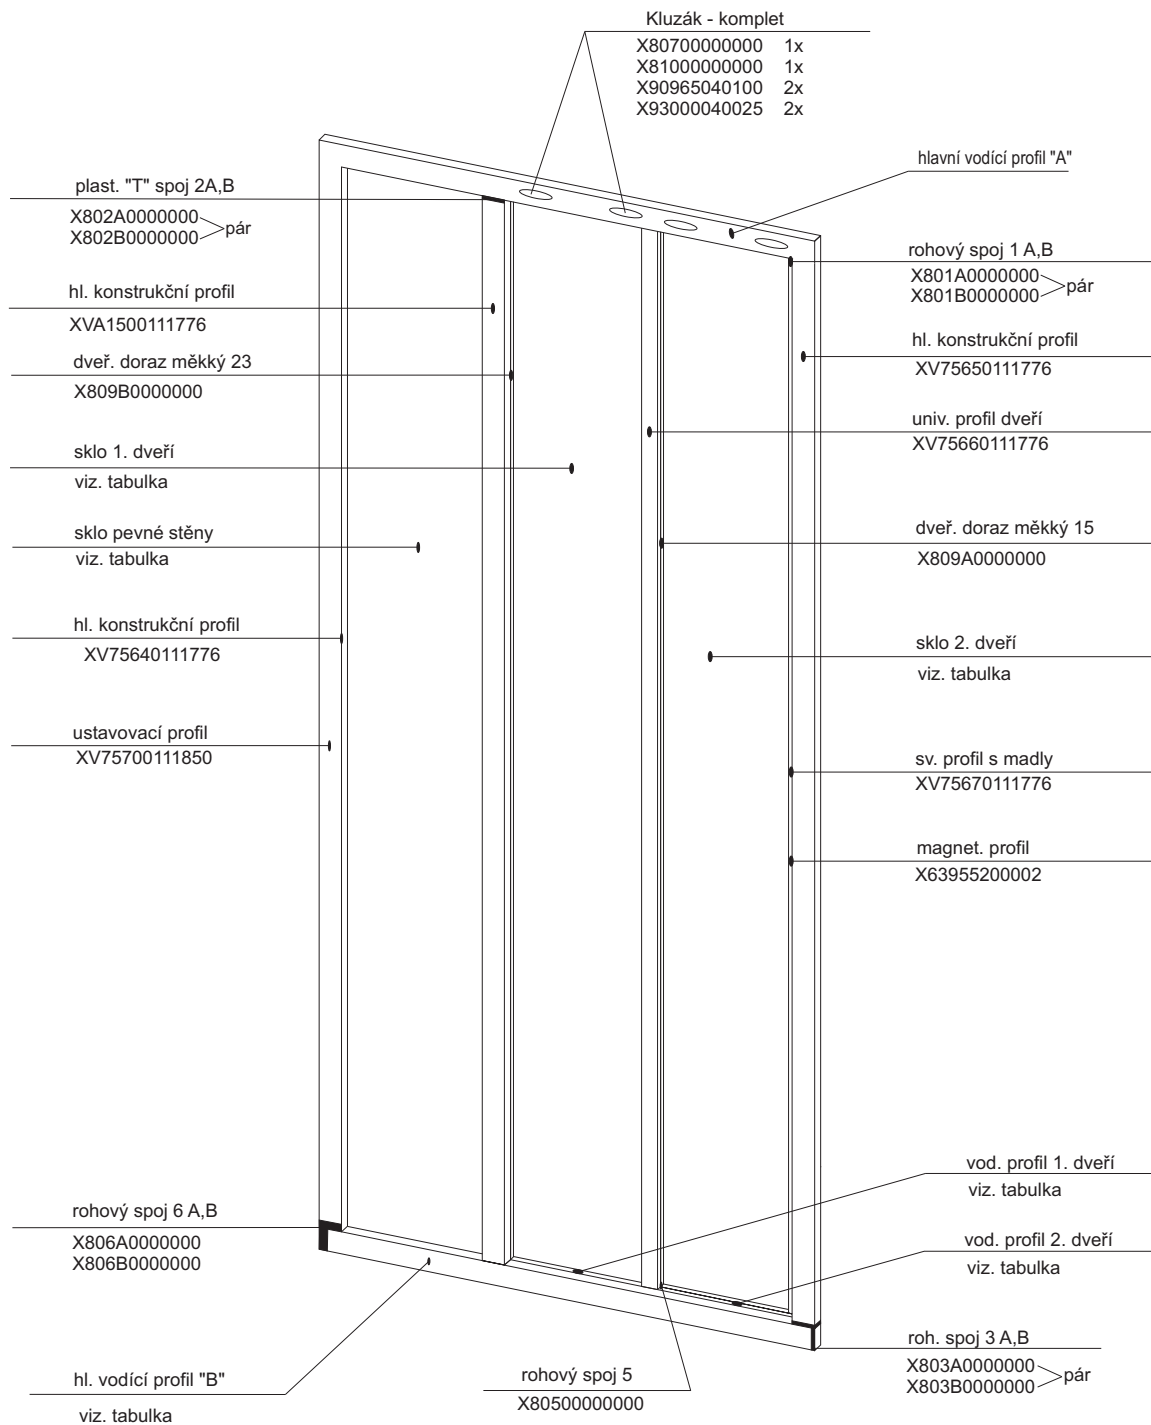

SDP 3

SDP3	Sklo PS a 1. dv.	Sklo 2. dv.	Hl. vodící profil "A"	Hl. vodící profil "B"	Vod. profil 1. dv.	Vod. profil 2. dv.
80	X4Z130H98216	X4Z130H98231	XV75630510750	XV75630610750	XV75680110242	XV75690110257
90	X4Z130H98250	X4Z130H98265	XV75630710850	XV75630810850	XV75680210276	XV75690210291
100	X4Z130H98283	X4Z130H98298	XV75631910950	XV75632010950	XV75681010309	XV75690710324
110	X4Z130H98316	X4Z130H98331	XV75632111050	XV75632211050	XV75681110342	XV75690810357
120	X4Z130H98350	X4Z130H98365	XV75630911150	XV75631011150	XV75680510376	XV75690310391
130	X4Z130H98383	X4Z130H98398	XV75635111250	XV75635211250	XV75681410409	XV75691010424