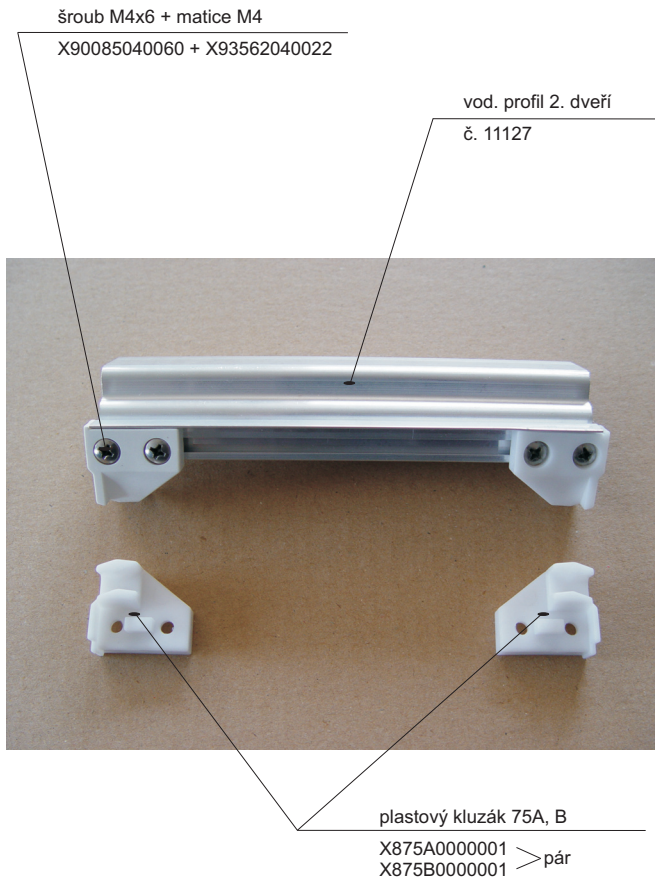

Hlavní vodící profil - 2 drážky
11125

Profil pevné stěny
11129

Hl. vodící profil boxový
11227

Rohový spoj č. 77
X87700000001

plastová koncovka 74A, B
X874A0000001 > pár
X874B0000001

rohový spoj 76A, B
X876A0000001 > pár
X876B0000001

šroub samořez. 3,5 x 38
X97981035380

un. profil dveří
7566

závěs vanové stěny 11A, B - pár

horní část závěsu 11 B
X811B0000000

spodní část závěsu 11A
X811A0000000

Komplenty náhradních dílů SUPERNOVA

Rohový spoj	1 A, B	pár	SIČ	D000001024
Rohový spoj		1 A	1 ks	X801A0000000
Rohový spoj		1 B	1 ks	X801B0000000
T spoj	2 A, B	pár	SIČ	D000001025
T spoj		2 A	1 ks	X802A0000000
T spoj		2 B	1 ks	X802B0000000
Rohový spoj	6 A, B	2 páry	SIČ	D000001026
Rohový spoj		1 A	2 ks	X806A0000000
Rohový spoj		1 B	2 ks	X806B0000000
Plastový kluzák oválný 7		komplet pro 1 dveře	SIČ	D000001027
Plastový kluzák		7	4 ks	X80700000000
Plastová podložka		10	4 ks	X81000000000
Šroub M 4x100			8 ks	X90965040100
Matice 4			8 ks	X93000040025
Závěs vanové stěny	11 A, B	pár	SIČ	D000001028
Spodní část závěsu		11 A	1 ks	X811A0000000
Horní část závěsu		11 B	1 ks	X811B0000000
Závěs otočný krajní	15	komplet	SIČ	D000001029
Tělo kluzáku		15 A	1 ks	X815A0000000
Kluzák jednostranný		15 B	1 ks	X815B0000000
Čep otočného závěsu		15 C	1 ks	X815C0000000
Šroub M 4x16			1 ks	X90085040160
Matice M4			1 ks	X93000040025
Závěs otočný střední	15	komplet	SIČ	D000001030
Tělo kluzáku		15 A	1 ks	X815A0000000
Kluzák oboustranný		15 D	1 ks	X815D0000000
Čep otočného závěsu		15 C	1 ks	X815C0000000
Šroub M 4x16			1 ks	X90085040160
Matice M4			1 ks	X93000040025
Závěs otočný pivotový		komplet	SIČ	D000001031
Tělo závěsu "PIVOT"			1 ks	X85200000000
Plastový kluzák		15 F	1 ks	X815F0000000
Čep závěsu pivotový			1 ks	X85300000000
Šroub M 5x30			1 ks	X90085050300
Plastový kluzák J57 A, B		pár	SIČ	D000001032
Plastový kluzák		J57 A	1 ks	X857A0000001
Plastový kluzák		J57 B	1 ks	X857B0000001