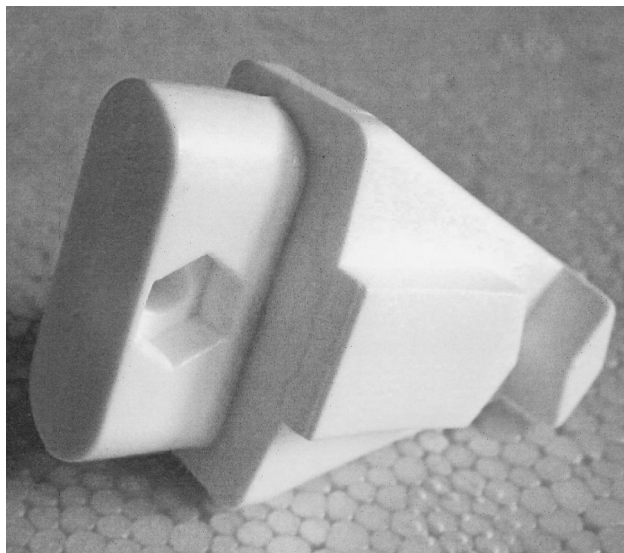

Kluzáky pro jednorážkové vodící profily

Plastový kluzák JD 58

SIČ: X85800000001

používá se pro SKCP4