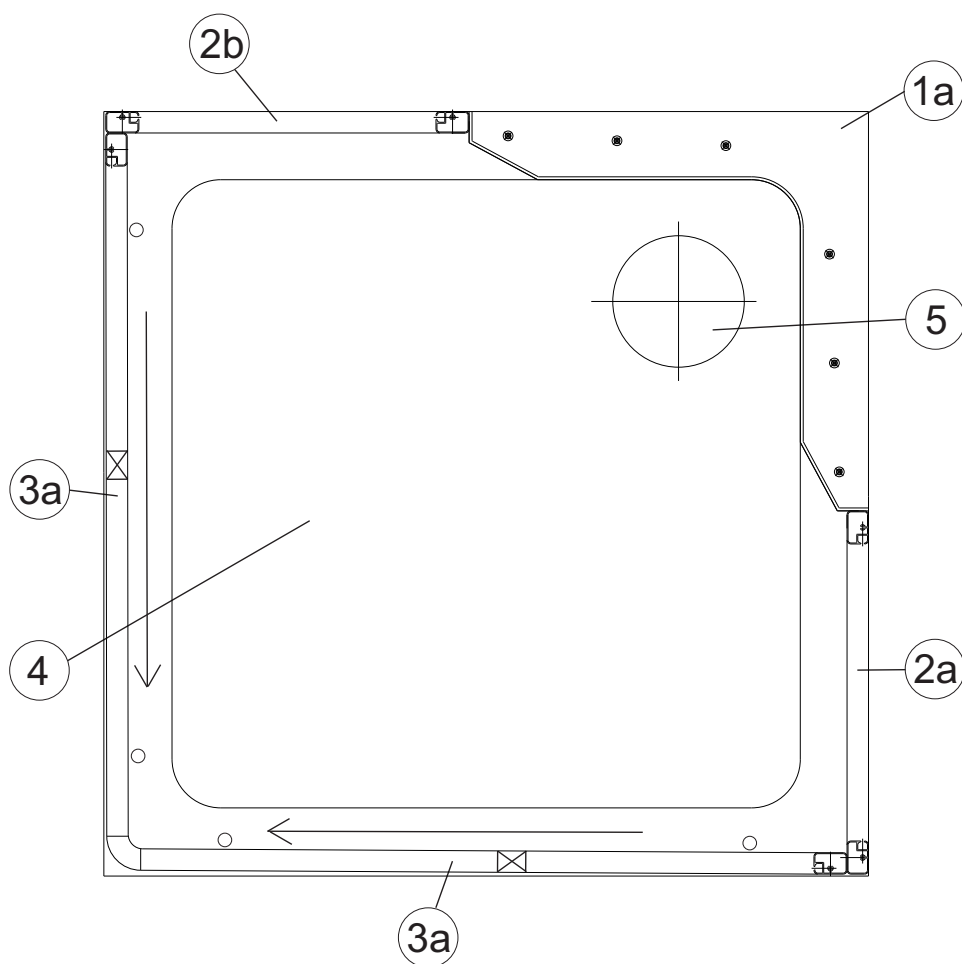

Sprchový box

ASBRV 2 - 80

ASBRV 2 - 90

HM ASBRV 2 - 90

platí pro výrobky zhotovené od května 2005

1a. Rohový plastový díl 80,90	1 ks
2a. Zadní pevná stěna pravá 80, 90	1 ks
b. Zadní pevná stěna levá 80, 90	1 ks
3a. Rohový vstupní díleč ASRV2 80,90	2 ks
Samostatný výrobek	
4. Sprchová vanička ANGELA 80, 90	1 ks
5. Sprchový sifon Ø 90	1 ks