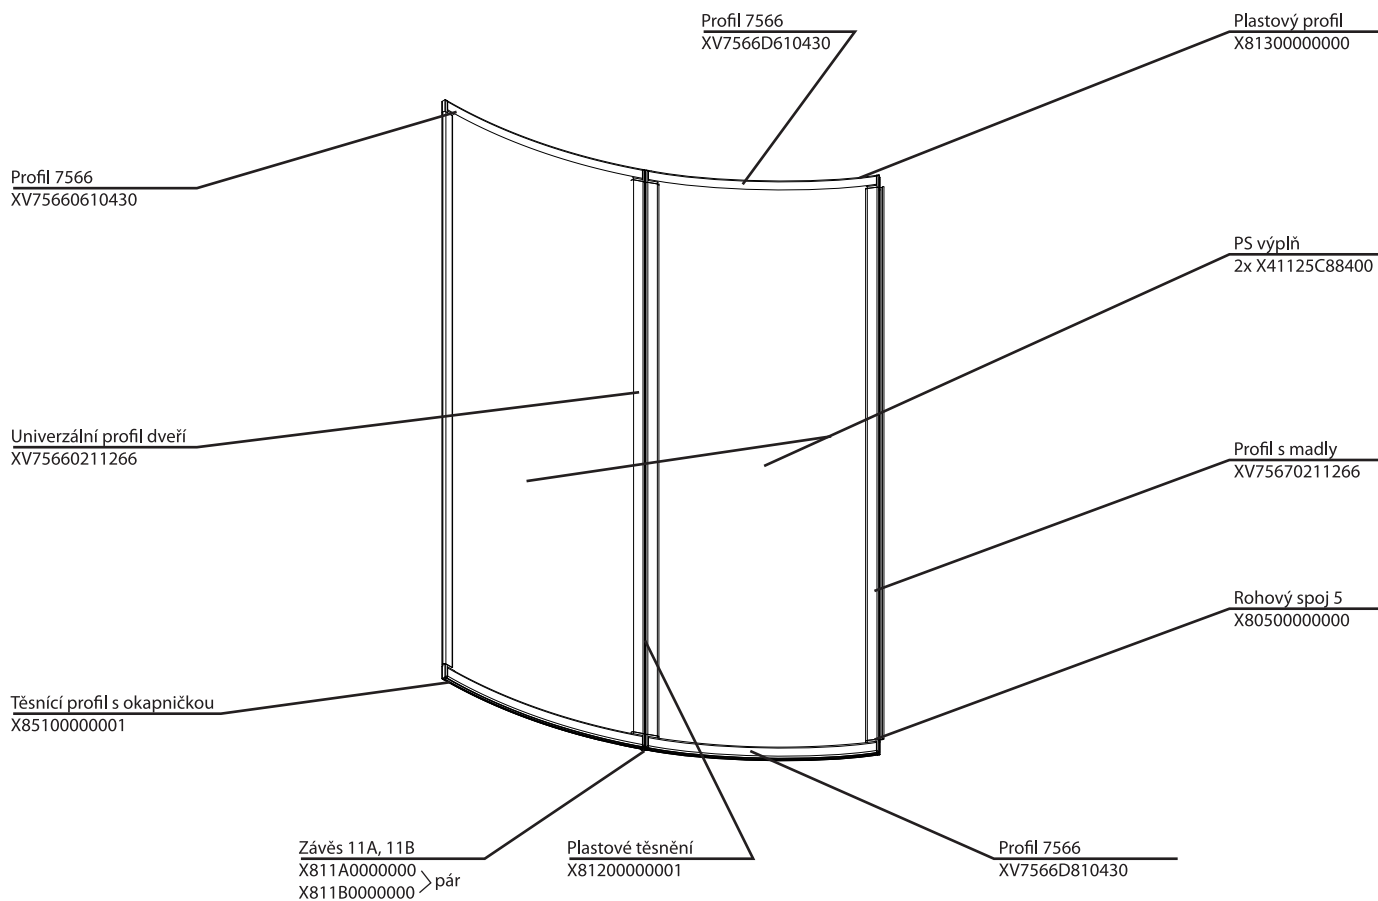

VDKP4 - Rosa 140 150 160