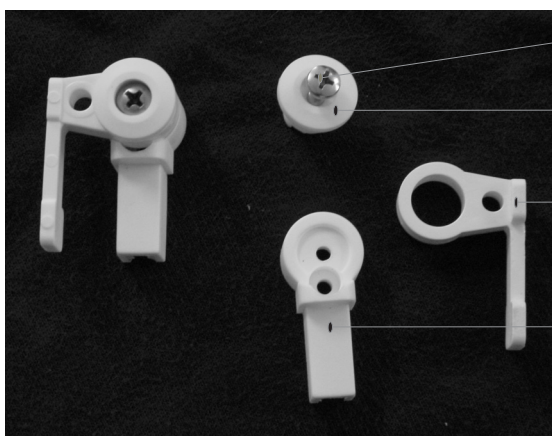

dodává se jako komplet

šroub M5 x 30

X90085050300

čep závěsu pivot. dveří

X85300000000

plast. kluzák 15 F

X815F0000000

tělo závěsu pivot. dveří

X85200000000

Závěs otočný

hlavní vod. profil 7563

závěs jednostranný

univ. profil dveří 7566

plast - rohový spoj 17

X81700000000

Závěs - komplet

šroub M4 x 16 X90085040160
matice M4 X93000040025

čep otoč. závěsu 15C
X815C0000000

plast. kluzák jednostr. 15B
X815B0000000

plast. tělo závěsu 15A
X815A0000000

Alternativa s oboustranným kluzákem

plast. kluzák oboustranný 15D
X815D0000000