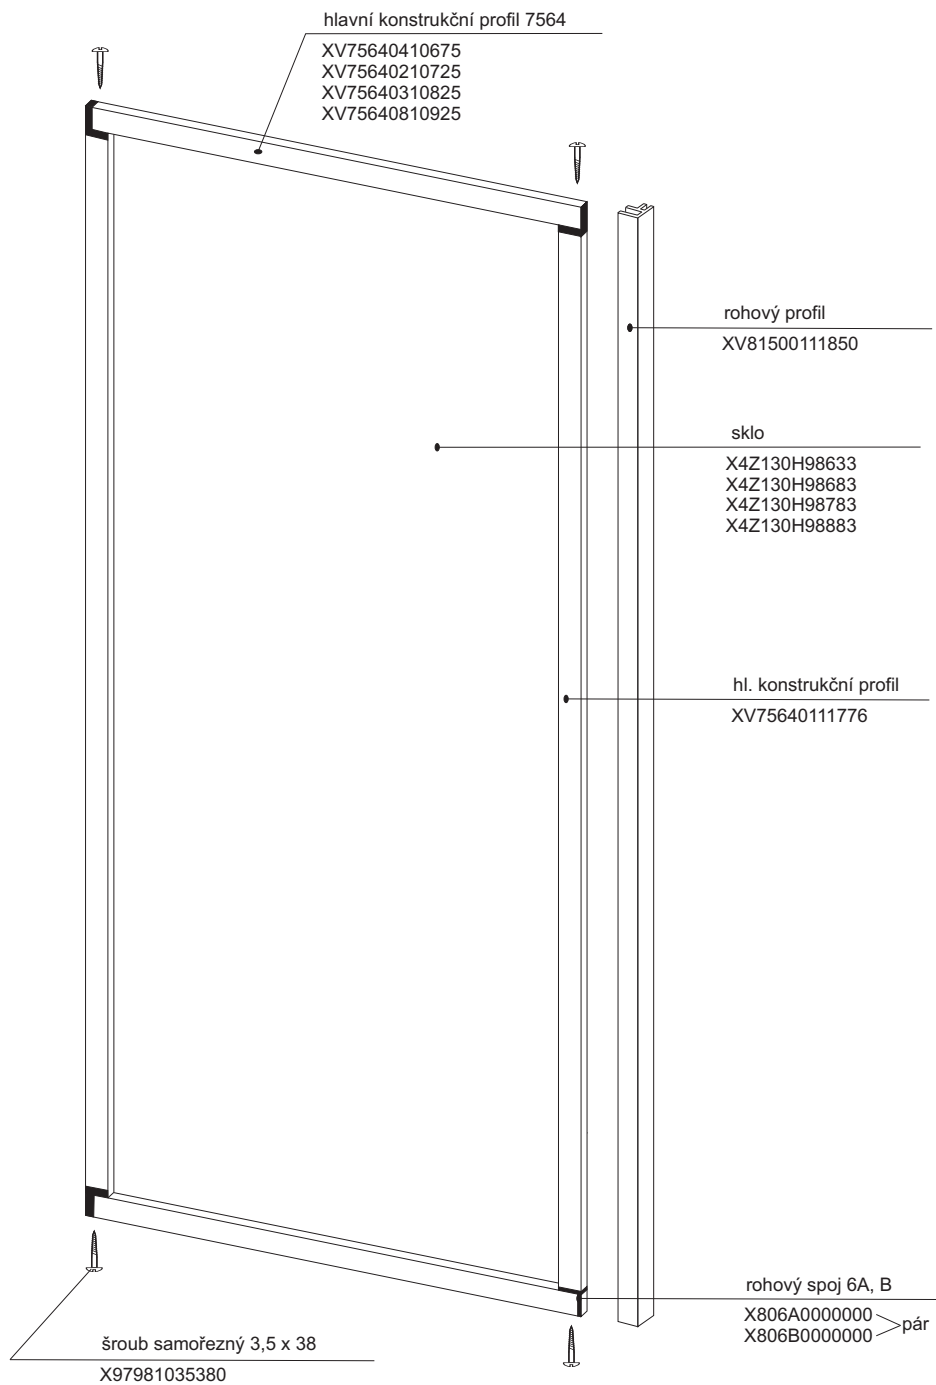

PSS - 75
- 80
- 90
- 100