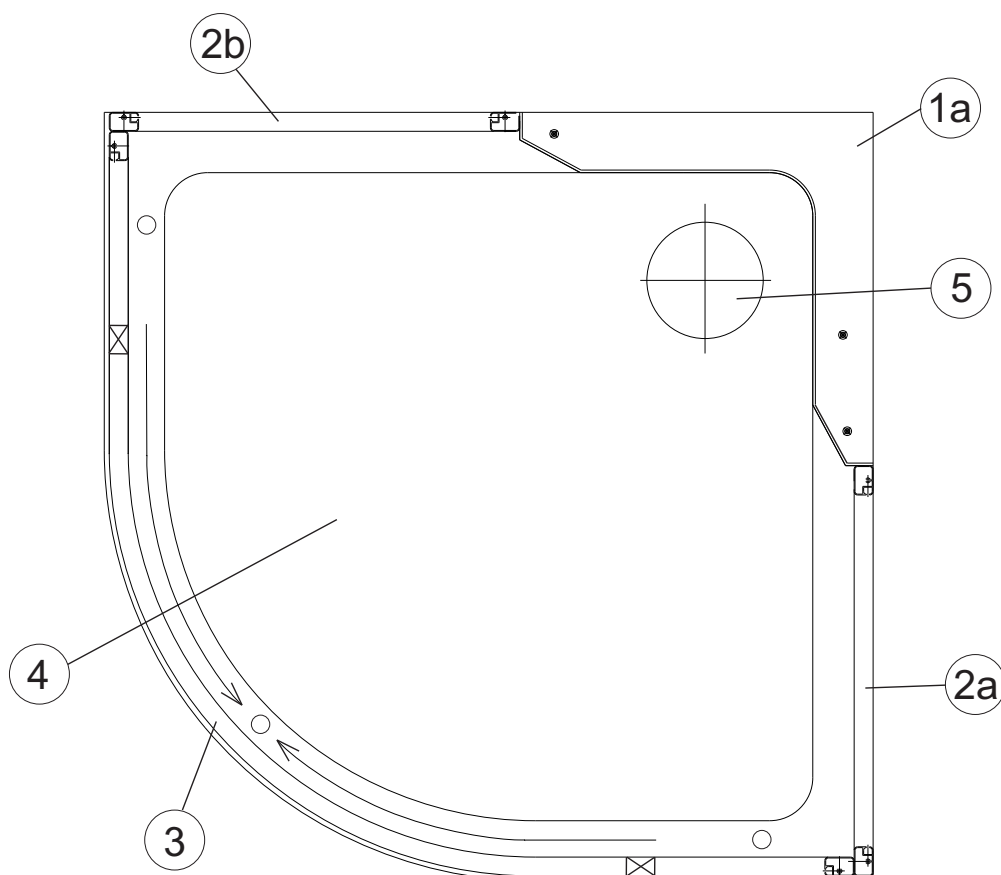

3b - boční pevná stěna 80, 90

platí pro boxy 80, 90 zhotovené od května 2005

Sprchový box

ASBKP 6 - 80

ASBKP 6 - 90

HM ASBKP 6 - 90

platí pro výrobky zhotovené od května 2005

1a. Rohový plastový díl 80,90	1 ks
2a. Zadní pevná stěna pravá 80, 90	1 ks
b. Zadní pevná stěna levá 80, 90	1 ks
3. Čtvrtkruhový vstupní díl SBKP6 80,90	1 ks