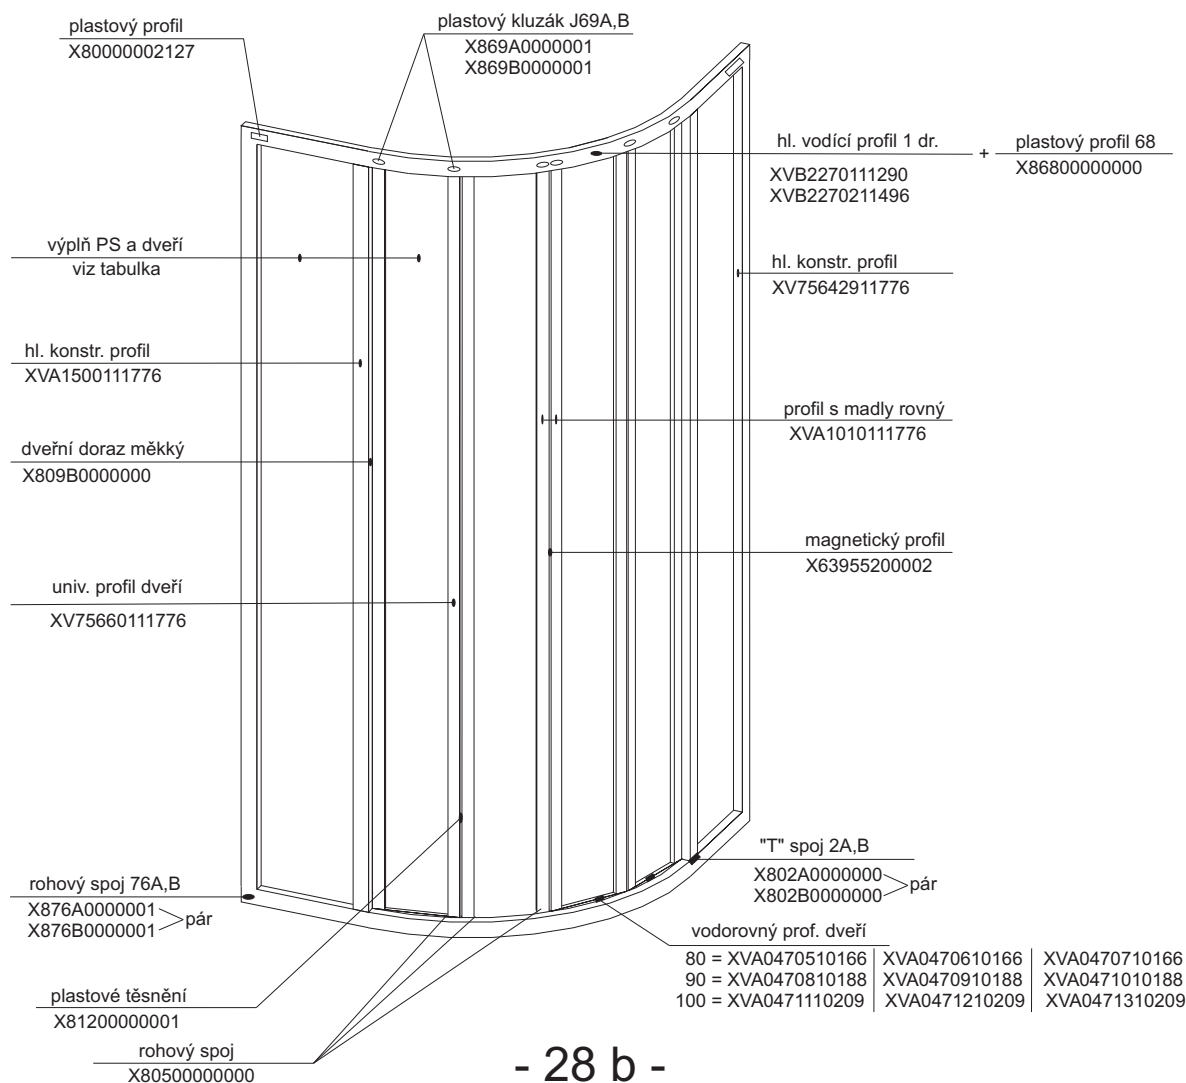

ASKKP 6 - s jednodrážkovým hl. vodícím profilem, kluzáky J69 a plastovým profilem 68

platí pro boxy zhotovené od května 2005

Výplň	Typ - rozměr v mm (pevná stěna/dveře)		
		ASKKP6 - 80 1798 x 265 1798 x 140	ASKKP6 - 90 1798 x 325 1798 x 162
Pearl	X41125H98265	X41125H98325	
	X41125H98140	X41125H98162	
Transparent	X4Z130H98265	X4Z130H98325	
	X4Z130H98140	X4Z130H98162	
Grape	X4G130H98265	X4G130H98325	
	X4G130H98140	X4G130H98162	
Strip	X4ZP30H98265	X4ZP30H98325	
	X4ZP30H98140	X4ZP30H98162	
Smoke	X4Z430H98265	X4Z430H98325	
	X4Z430H98140	X4Z430H98162	
Rain	X44125H98265	X44125H98325	
	X44125H98140	X44125H98162	

Výrobek	SIČ
plastový profil zasklívací tvrdý 8	X80800000000
šroub samořezný 3,5 x 6,5	X97981035065
šroub samořezný 3,5 x 13	X97981035130
šroub samořezný 3,5 x 38	X97981035380
šroub samořezný 3,5 x 65	X97981035650