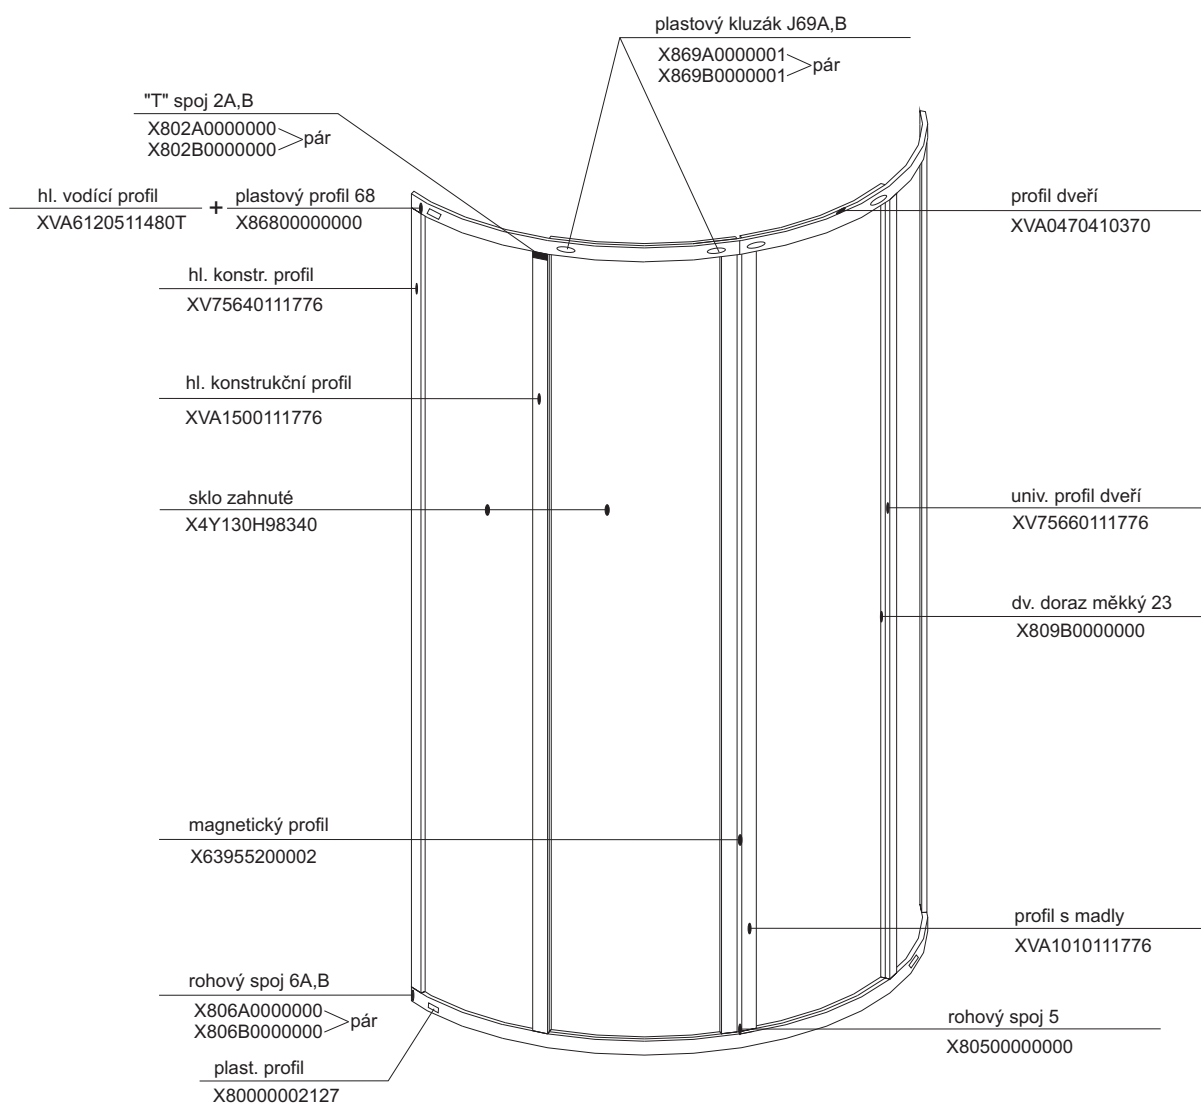

SKKP 4 - 90

platí pro výrobky zhotovené od října 2003

Pro tento výrobek se používá šikmý ustavovací profil SIC: XV77800111850