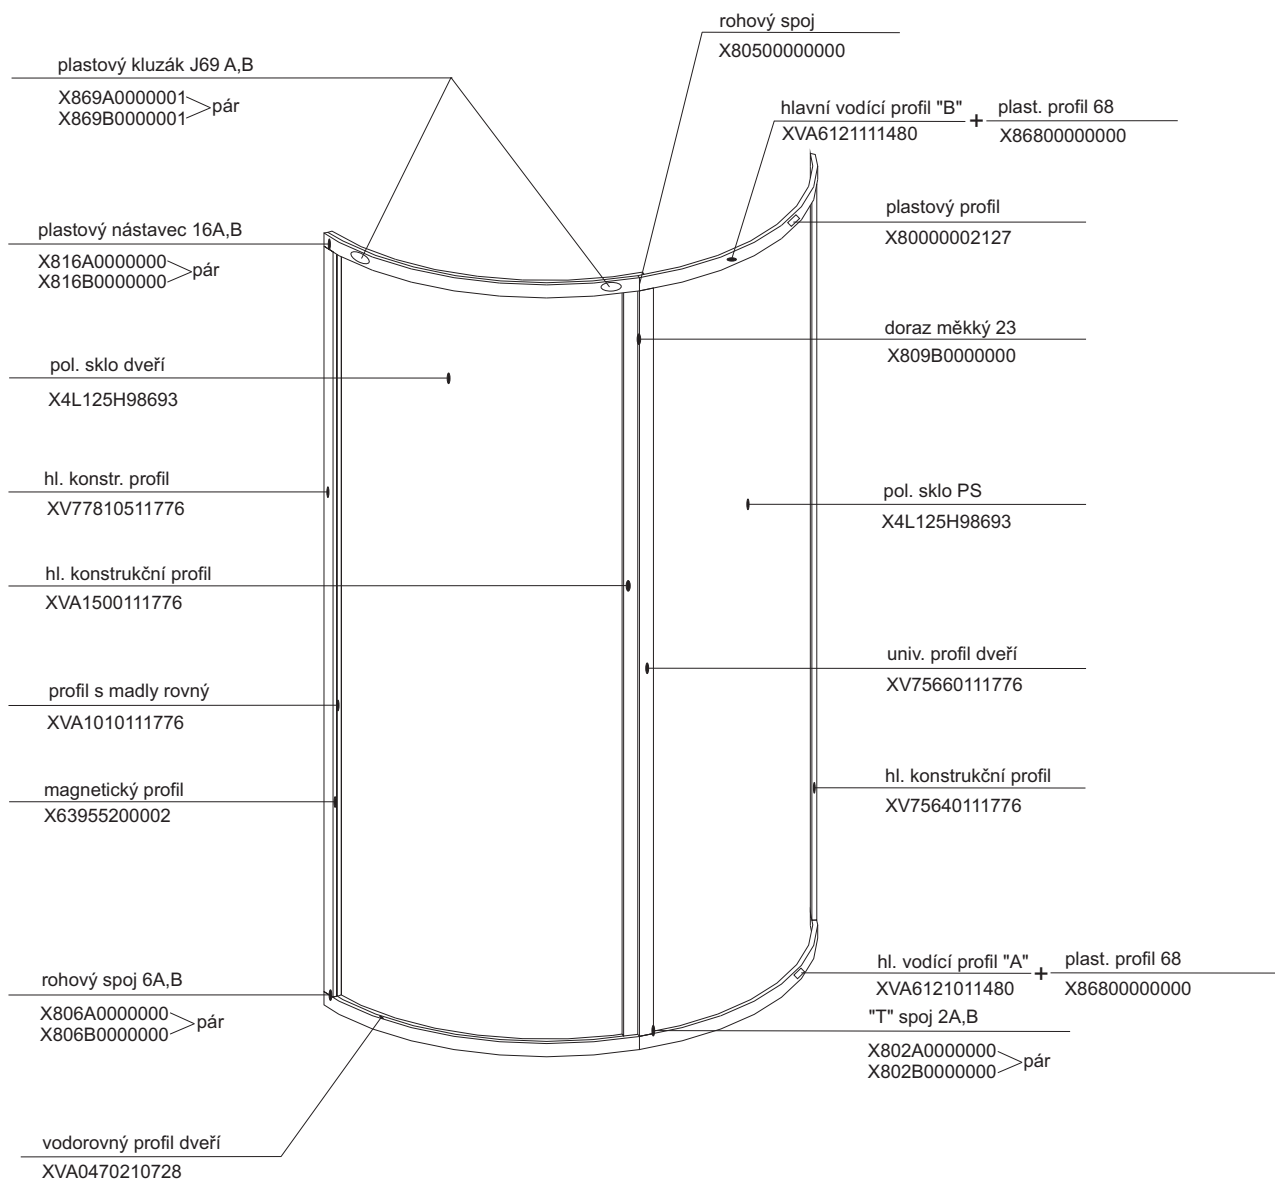

SKKP 2 - 90

pro výrobky od 22. října 2003

Pro tento výrobek se používá šikmý ustavovací profil SIC: XV77800111850