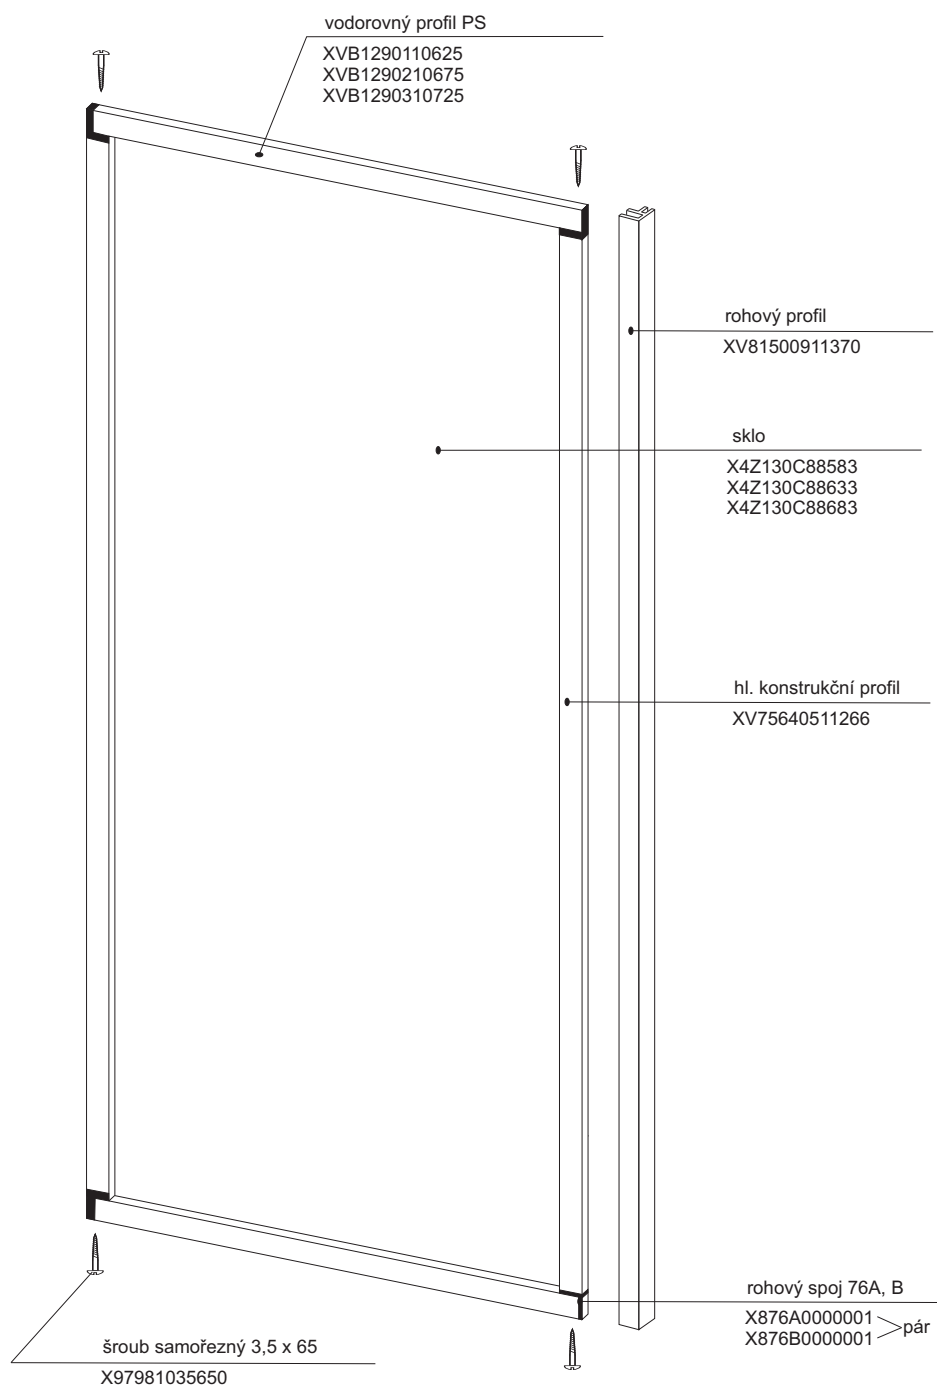

APSV - 70 - 75 - 80

pro výrobky od roku 2005