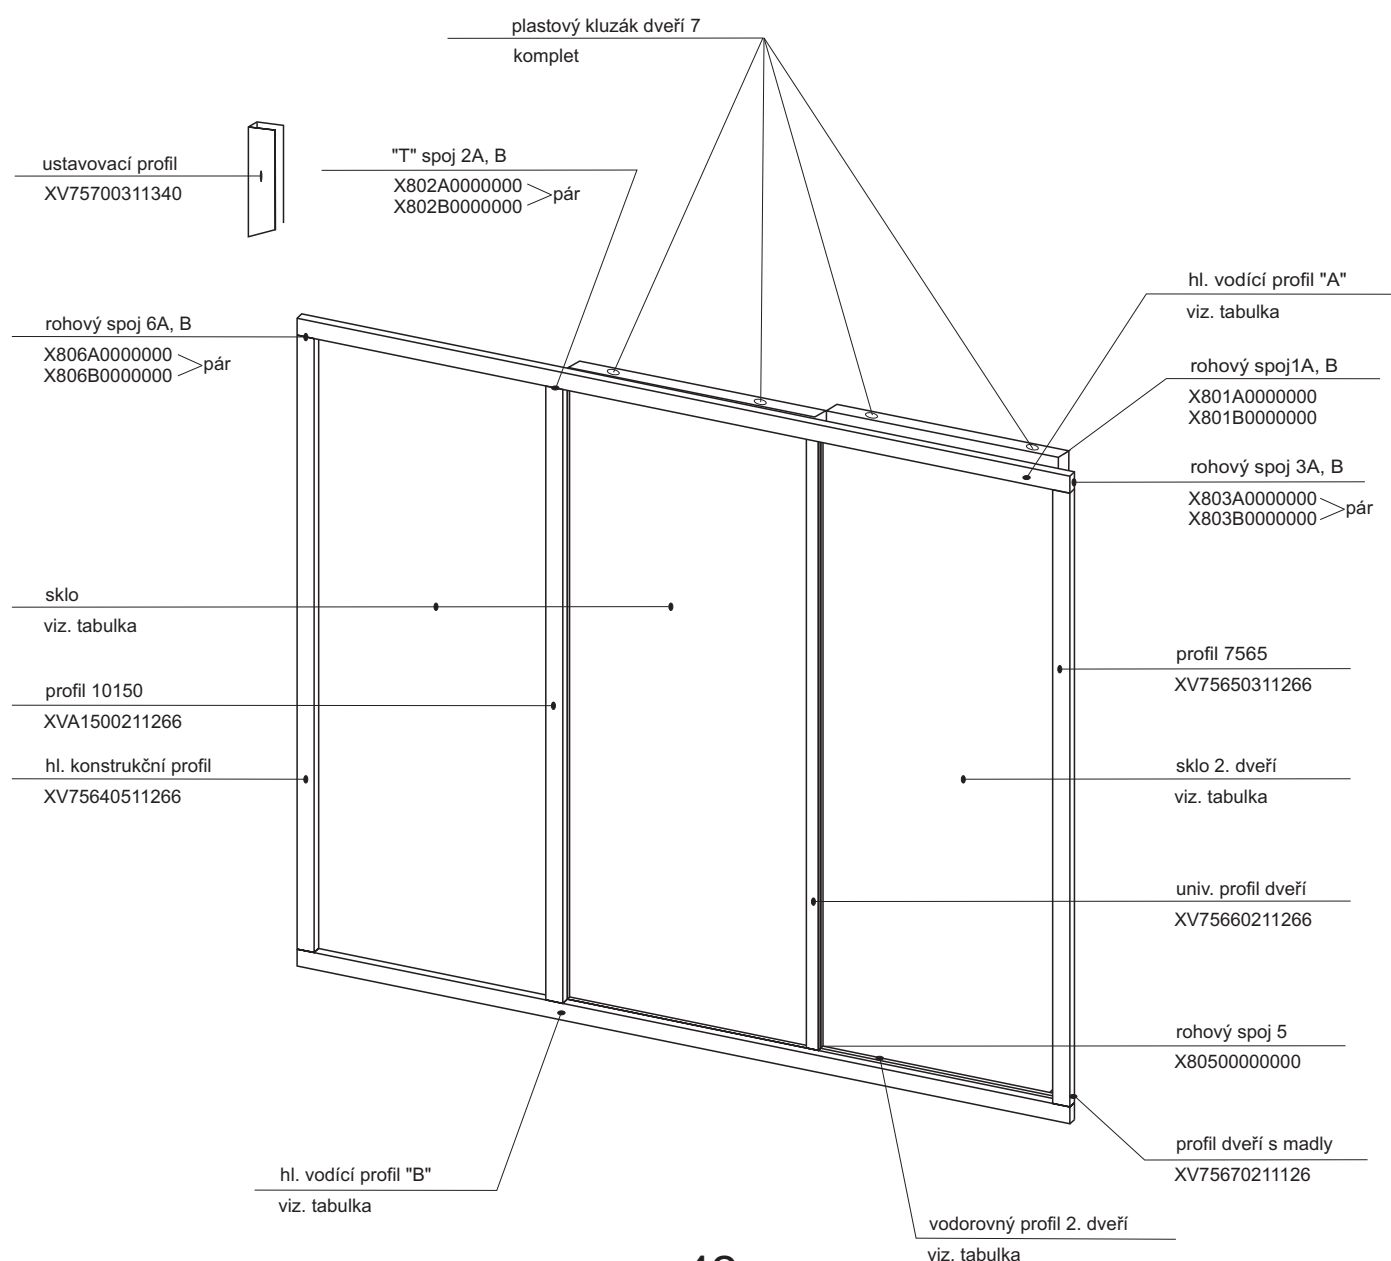

- 180

SDP3	Hl. vodící profil "A"	Hl. vodící profil "B"	Skla PS a 1. dveří	Skla 2. dveří	Vodorovný profil 1. dveří 7568	Vodorovný profil 2. dveří 7569
120	XV75630911150	XV75631011150	X4Z130C88350	X4Z130C88365	XV75680510376	XV75690310391
140	XV75636311350	XV75636411350	X4Z130C88416	X4Z130C88431	XV75681610442	XV75691210457
150	XV75634311450	XV75634411450	X4Z130C88450	X4Z130C88465	XV75680610476	XV75690410491
160	XV75634511550	XV75634611550	X4Z130C88483	X4Z130C88498	XV75680810509	XV75690510524
170	XV75634711650	XV75634811650	X4Z130C88516	X4Z130C88531	XV75680910542	XV75690610557
180	XV75634911750	XV75635011750	X4Z130C88550	X4Z130C88565	XV75681310576	XV75690910591