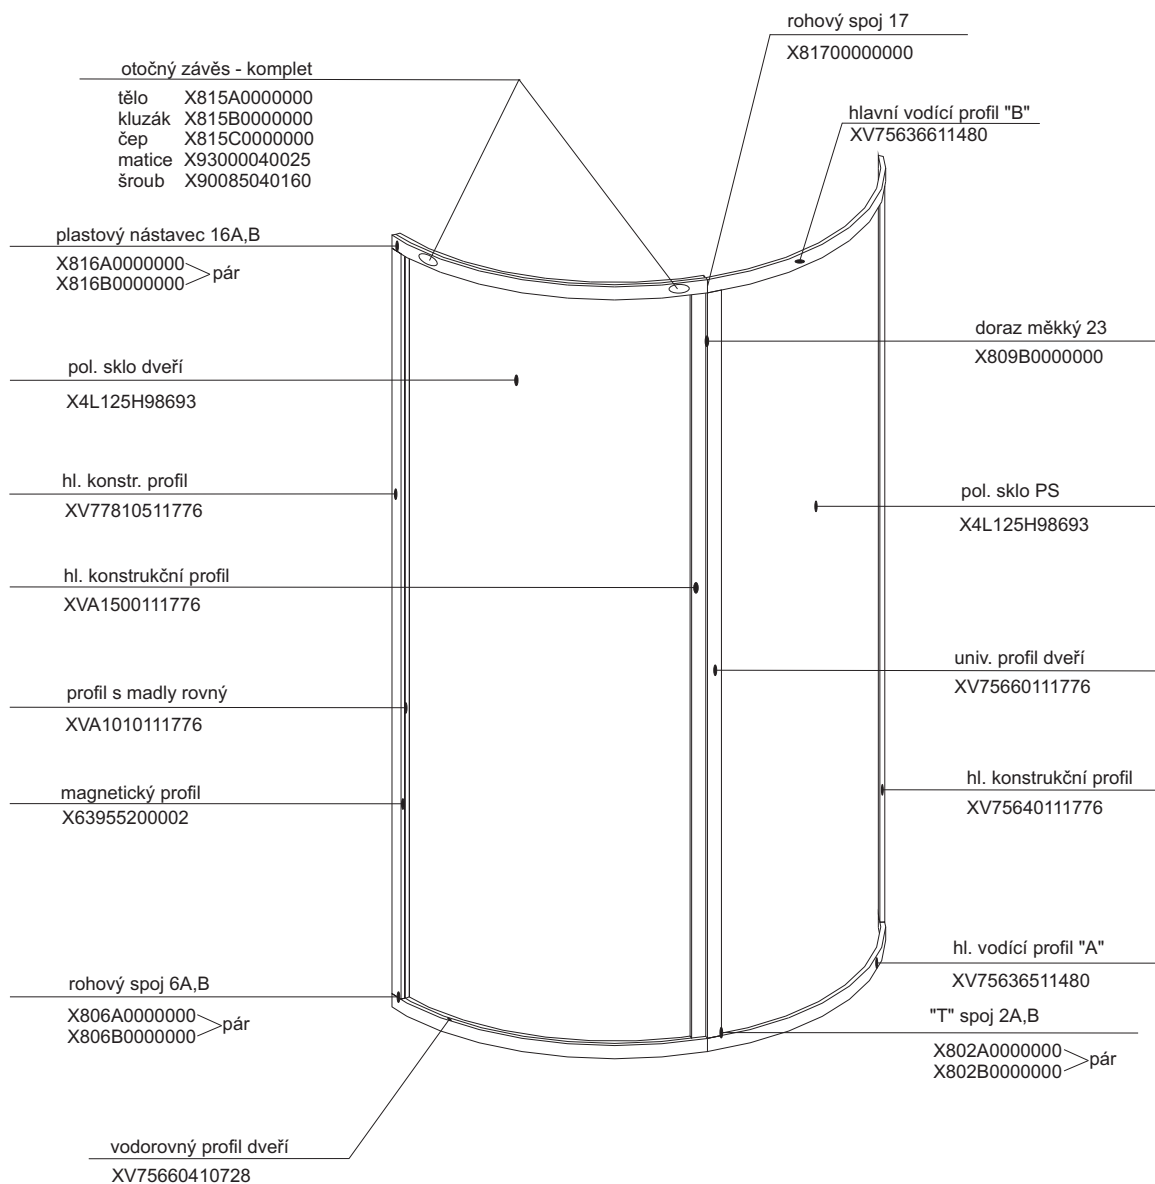

SKKP 4 - 90

platí pro výrobky zhotovené od října 2003

Pro tento výrobek se používá šikmý ustavovací profil SIC: XV77800111850

SKKP 2 - 90

pro výrobky zhotovené do 21. října 2003

Pro tento výrobek se používá šikmý ustavovací profil SIČ: XV77800111850