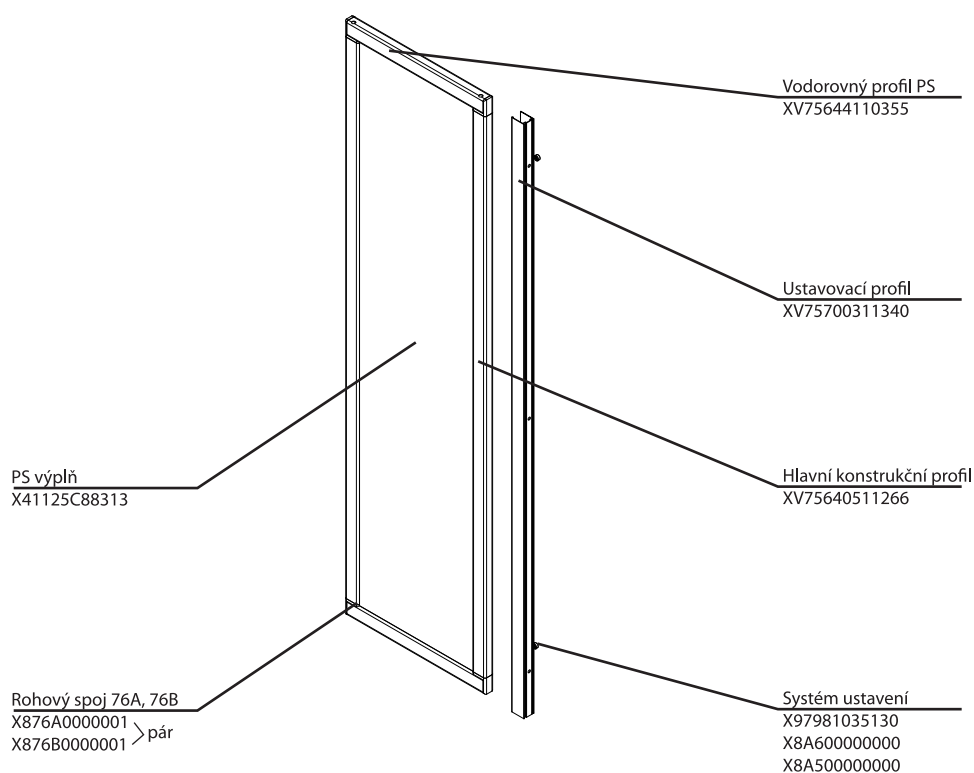

VDKP4 - Rosa 140 150 160