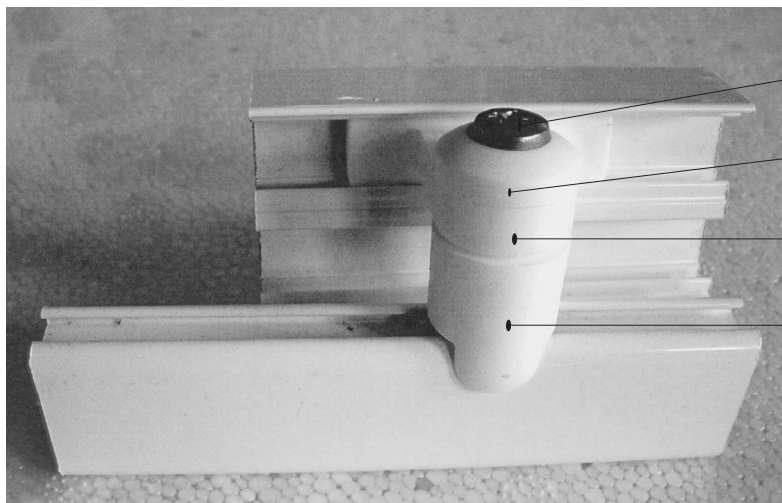

Závěs otočný pivotový

dodává se jako komplet

šroub M5 x 30

X90085050300

čep závěsu pivot. dveří

X85300000000

plast. kluzák 15 F

X815F0000000

tělo závěsu pivot. dveří

X85200000000