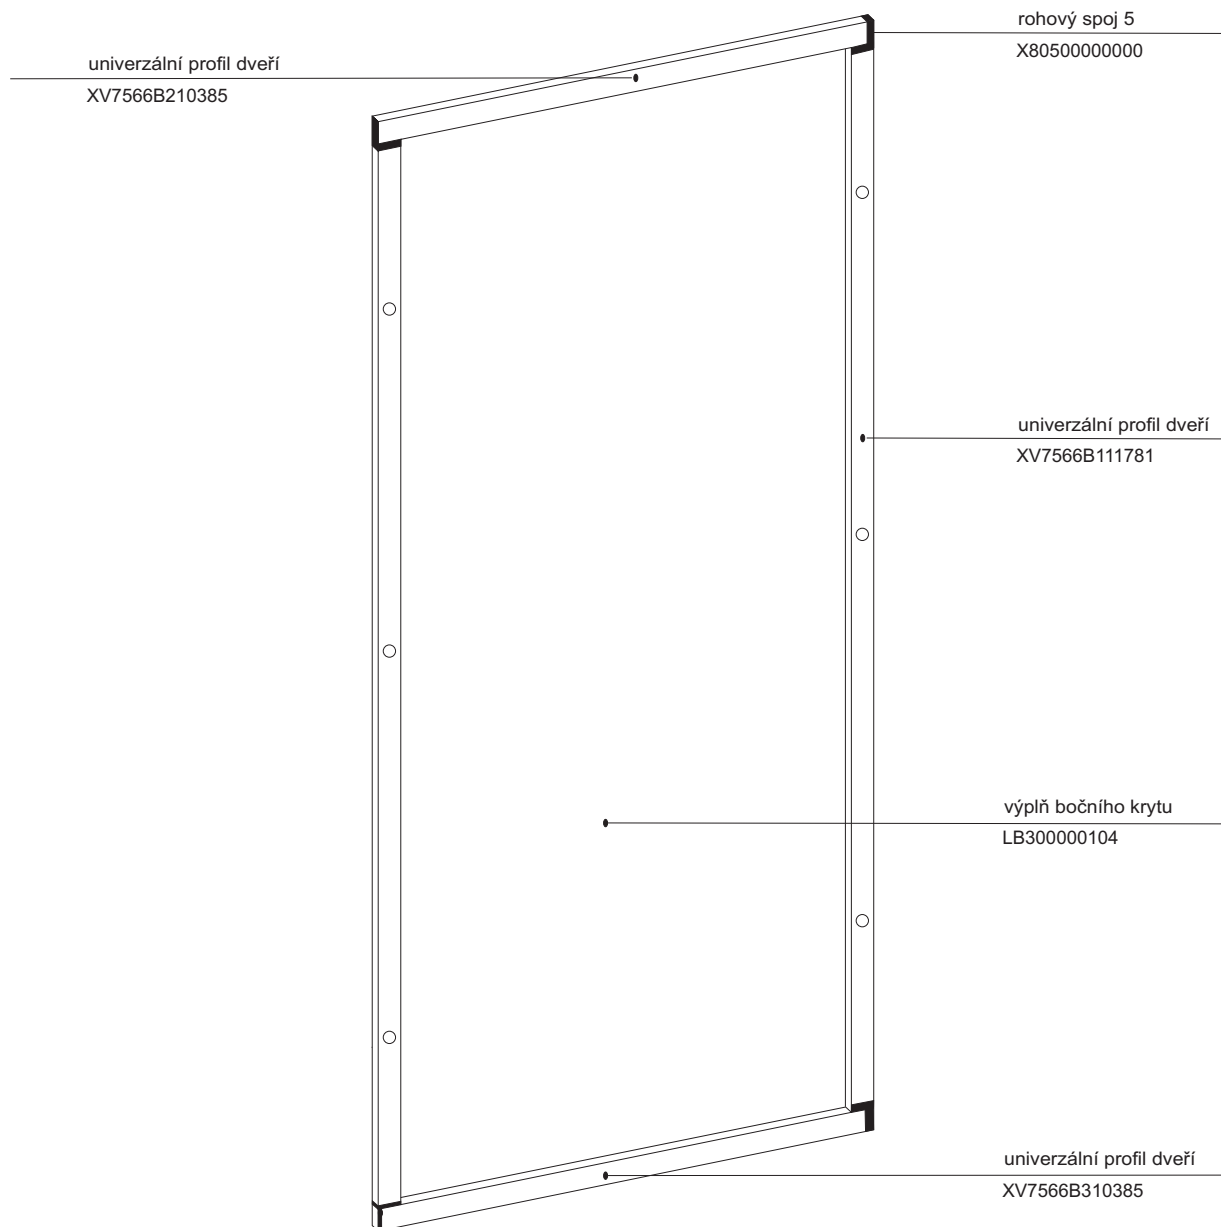

Sprchový box

ASBRV 2 - 80

ASBRV 2 - 90

HM ASBRV 2 - 90

platí pro výrobky zhotovené od května 2005

1a. Rohový plastový díl 80,90	1 ks
2a. Zadní pevná stěna pravá 80, 90	1 ks
b. Zadní pevná stěna levá 80, 90	1 ks
3a. Rohový vstupní díleč ASRV2 80,90	2 ks
Samostatný výrobek	
4. Sprchová vanička ANGELA 80, 90	1 ks
5. Sprchový sifon Ø 90	1 ks

1a - rohový plastový díl 80,90 * HM 90

2a, 2b zadní díl - pevná stěna P (L) 80, 90

3a

ASRV 2 - 80 - 90

platí pro boxy zhotovené od května 2005

Boční kryt boxu

pro výrobky vyrobené do dubna 2005

Boční kryt boxu ASB - výšky 1880 mm