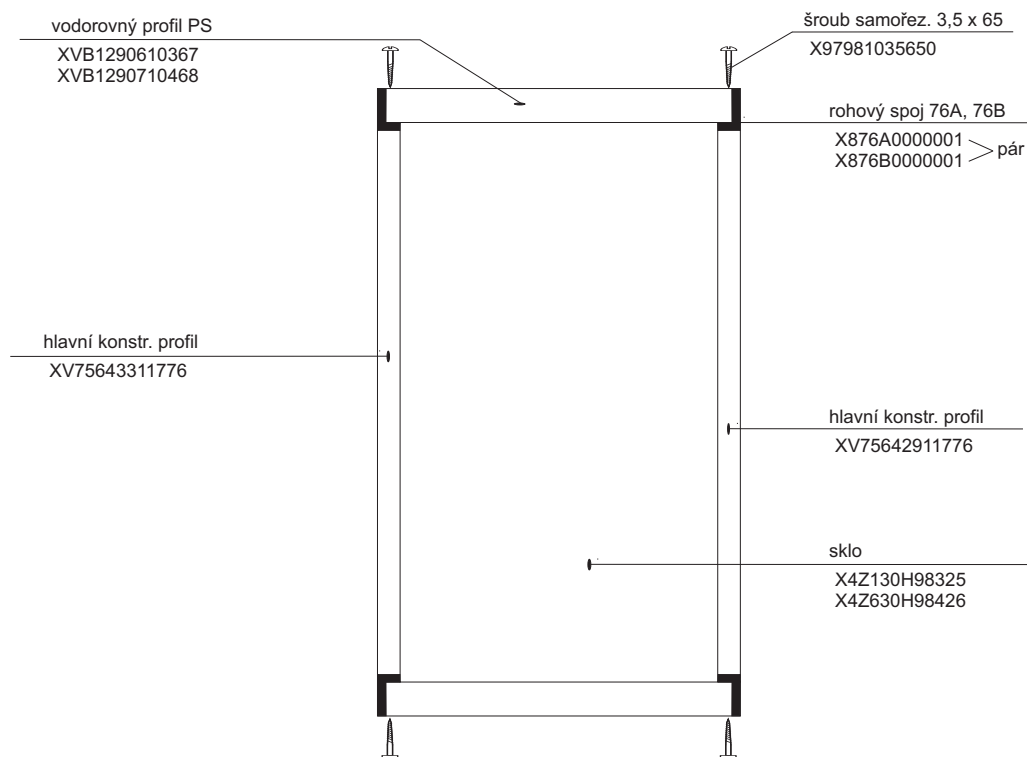

Sprchový box

ASBRV 2 - 80

ASBRV 2 - 90

HM ASBRV 2 - 90

platí pro výrobky zhotovené od května 2005

1a. Rohový plastový díl 80,90	1 ks
2a. Zadní pevná stěna pravá 80, 90	1 ks
b. Zadní pevná stěna levá 80, 90	1 ks
3a. Rohový vstupní díleč ASRV2 80,90	2 ks
Samostatný výrobek	
4. Sprchová vanička ANGELA 80, 90	1 ks
5. Sprchový sifon Ø 90	1 ks

1a - rohový plastový díl 80,90 * HM 90

2a, 2b zadní díl - pevná stěna P (L) 80, 90

3a

ASRV 2 - 80 - 90

platí pro boxy zhotovené od května 2005

Boční kryt boxu

pro výrobky vyrobené do dubna 2005

Boční kryt boxu ASB - výšky 1880 mm