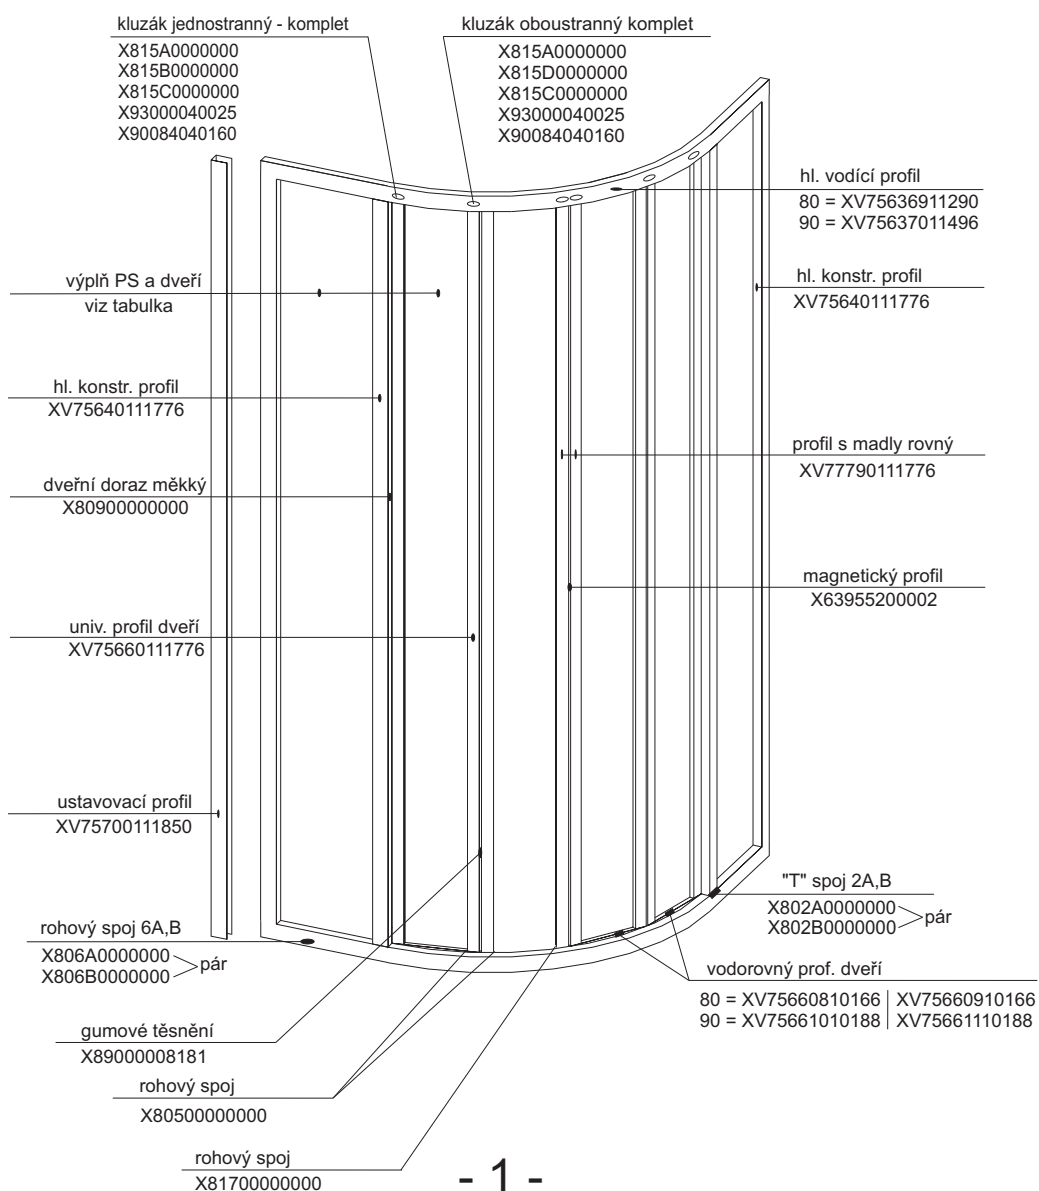

SKKP 6 - s dvoudrážkovým hl. vodícím profilem

pro výroby do 31. prosince 2000

Výplň	Typ - rozměr v mm (pevná stěna/dveře)		
		SKKP6 - 80 1798 x 265 1798 x 140	SKKP6 - 90 1798 x 325 1798 x 162
Pearl	X41125H98265	X41125H98325	
	X41125H98140	X41125H98162	
Transparent	X4Z130H98265	X4Z130H98325	
	X4Z130H98140	X4Z130H98162	
Grape	X4G130H98265	X4G130H98325	
	X4G130H98140	X4G130H98162	
Strip	X4ZP30H98265	X4ZP30H98325	
	X4ZP30H98140	X4ZP30H98162	
Smoke	X4Z430H98265	X4Z430H98325	
	X4Z430H98140	X4Z430H98162	

Výrobek	Měr. jednotka	SIČ
plastový profil zasklívací tvrdý 8	v metrech	X80800000000
šroub samořezný 3,5 x 6,5	sto	X97981035065
šroub samořezný 3,5 x 13	sto	X97981035130
šroub samořezný 3,5 x 38	sto	X97981035380