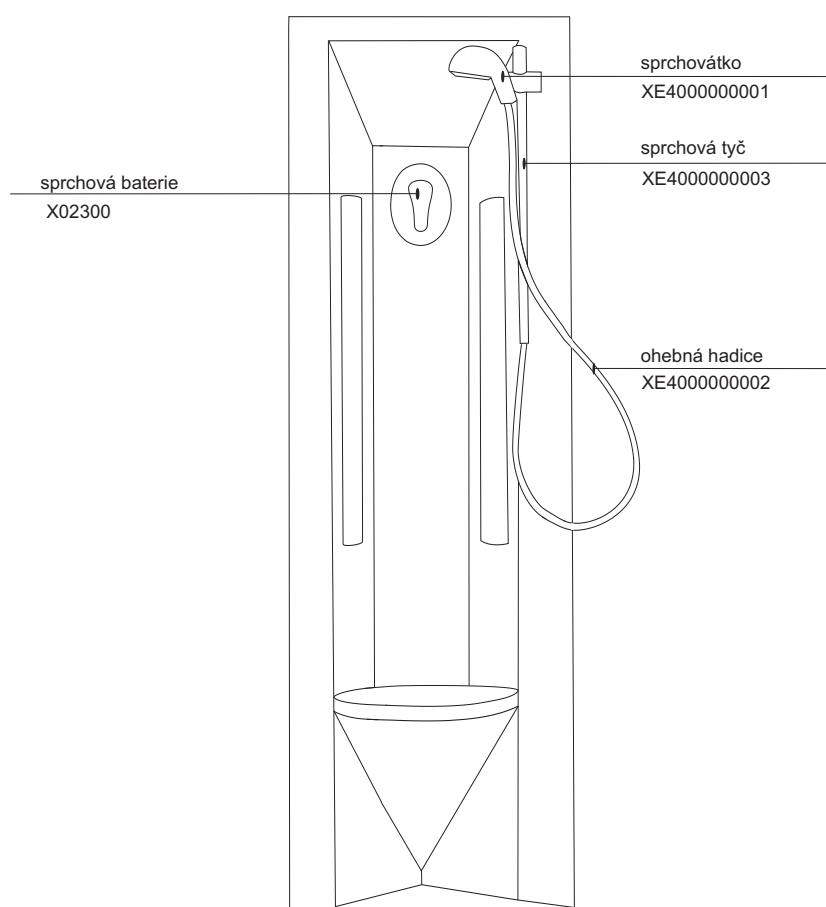

Sprchový box