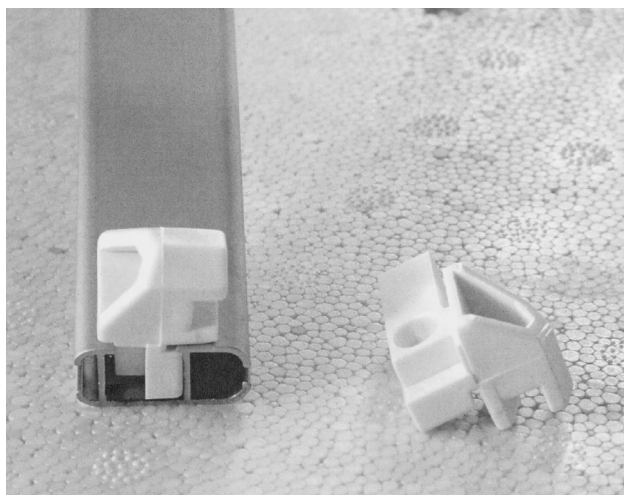

matice M4
X93000040025

Kluzáky pro jednorážkové vodící profily

Plastový kluzák JD 58

SIČ: X85800000001

používá se pro SKCP4

Plastový kluzák J 57A, B

SIČ: X857A0000001 } pár
X857B0000001 }

Závěs otočný pivotový