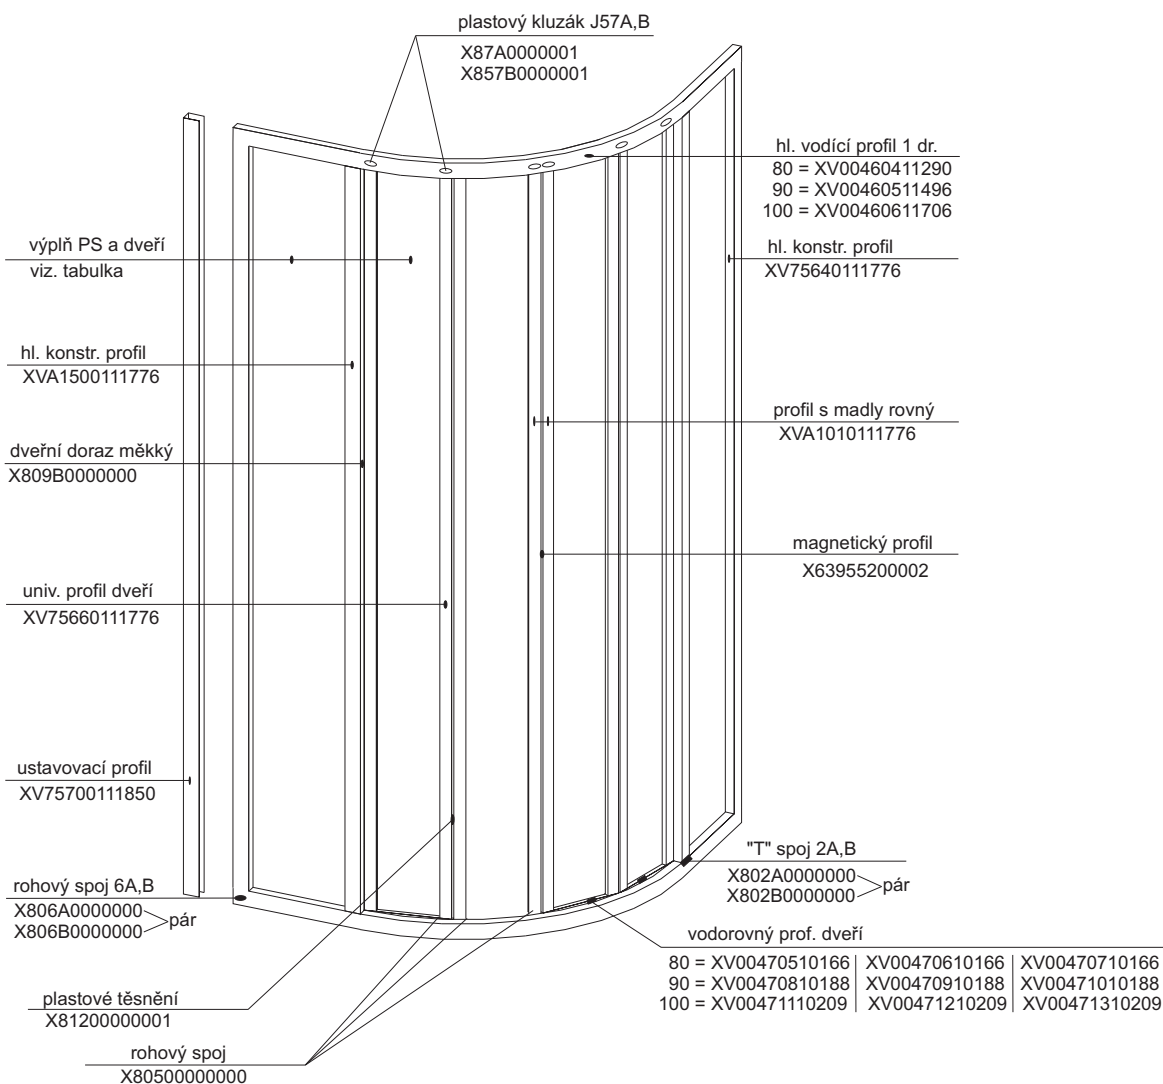

SKKP 6 - s jednodrážkovým hl. vodícím profilem a kluzáky J57

pro výrobky od ledna 2001 do 15. září 2003

Výplň	Typ - rozměr v mm (pevná stěna/dveře)		
	SKKP6 - 80 1798 x 265 1798 x 140	SKKP6 - 90 1798 x 325 1798 x 162	SKKP6 - 100 1798 x 383 1798 x 183
Pearl	X41125H98265	X41125H98325	X41125H98383
	X41125H98140	X41125H98162	X41125H98183
Transparent	X4Z130H98265	X4Z130H98325	X4Z130H98383
	X4Z130H98140	X4Z130H98162	X4Z130H98183
Grape	X4G130H98265	X4G130H98325	X4G130H98383
	X4G130H98140	X4G130H98162	X4G130H98183
Strip	X4ZP30H98265	X4ZP30H98325	X4ZP30H98383
	X4ZP30H98140	X4ZP30H98162	X4ZP30H98183
Smoke	X4Z430H98265	X4Z430H98325	X4Z430H98383
	X4Z430H98140	X4Z430H98162	X4Z430H98183

Výrobek	Měr. jednotka	SIČ
plastový profil zasklívací tvrdý 8	v metrech	X80800000000
šroub samořezný 3,5 x 6,5	sto	X97981035065
šroub samořezný 3,5 x 13	sto	X97981035130
šroub samořezný 3,5 x 38	sto	X97981035380