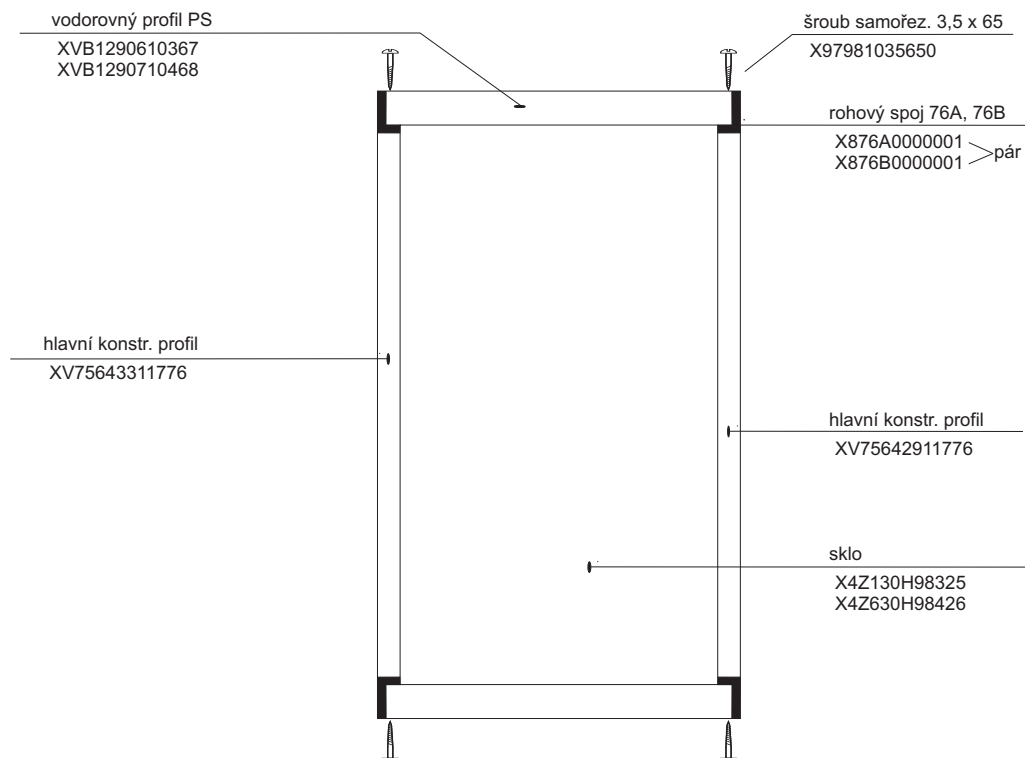

2a, 2b zadní díl - pevná stěna P (L) 80, 90