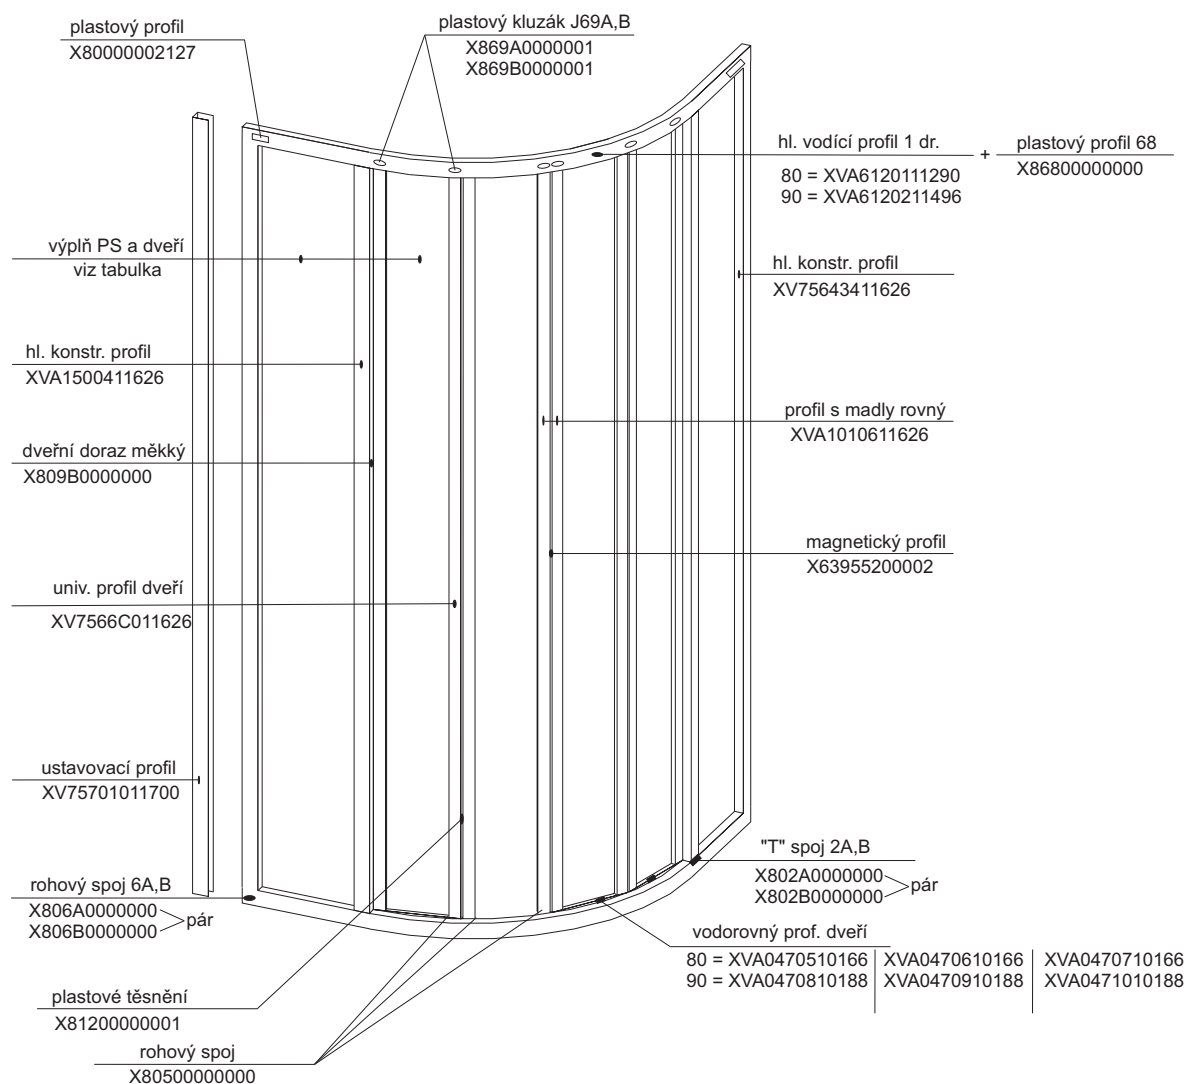

SKKP 6 SABINA - s jednodrážkovým hl. vodícím profilem, kluzáky J69 a plastovým profilem 68

platnost pro výrobky zhotovené od roku 2004

Výplň	Typ - rozměr v mm (pevná stěna/dveře)		
		SKKP6 - 80 1648 x 265 1648 x 140	SKKP6 - 90 1648 x 325 1648 x 162
Pearl	X41125G48265	X41125G48325	
	X41125G48140	X41125G48162	
Transparent	X4Z130G48265	X4Z130G48325	
	X4Z130G48140	X4Z130G48162	

Výrobek	Měr. jednotka	SIČ
plastový profil zasklívací tvrdý 8	v metrech	X80800000000
šroub samořezný 3,5 x 6,5	sto	X97981035065
šroub samořezný 3,5 x 13	sto	X97981035130
šroub samořezný 3,5 x 38	sto	X97981035380