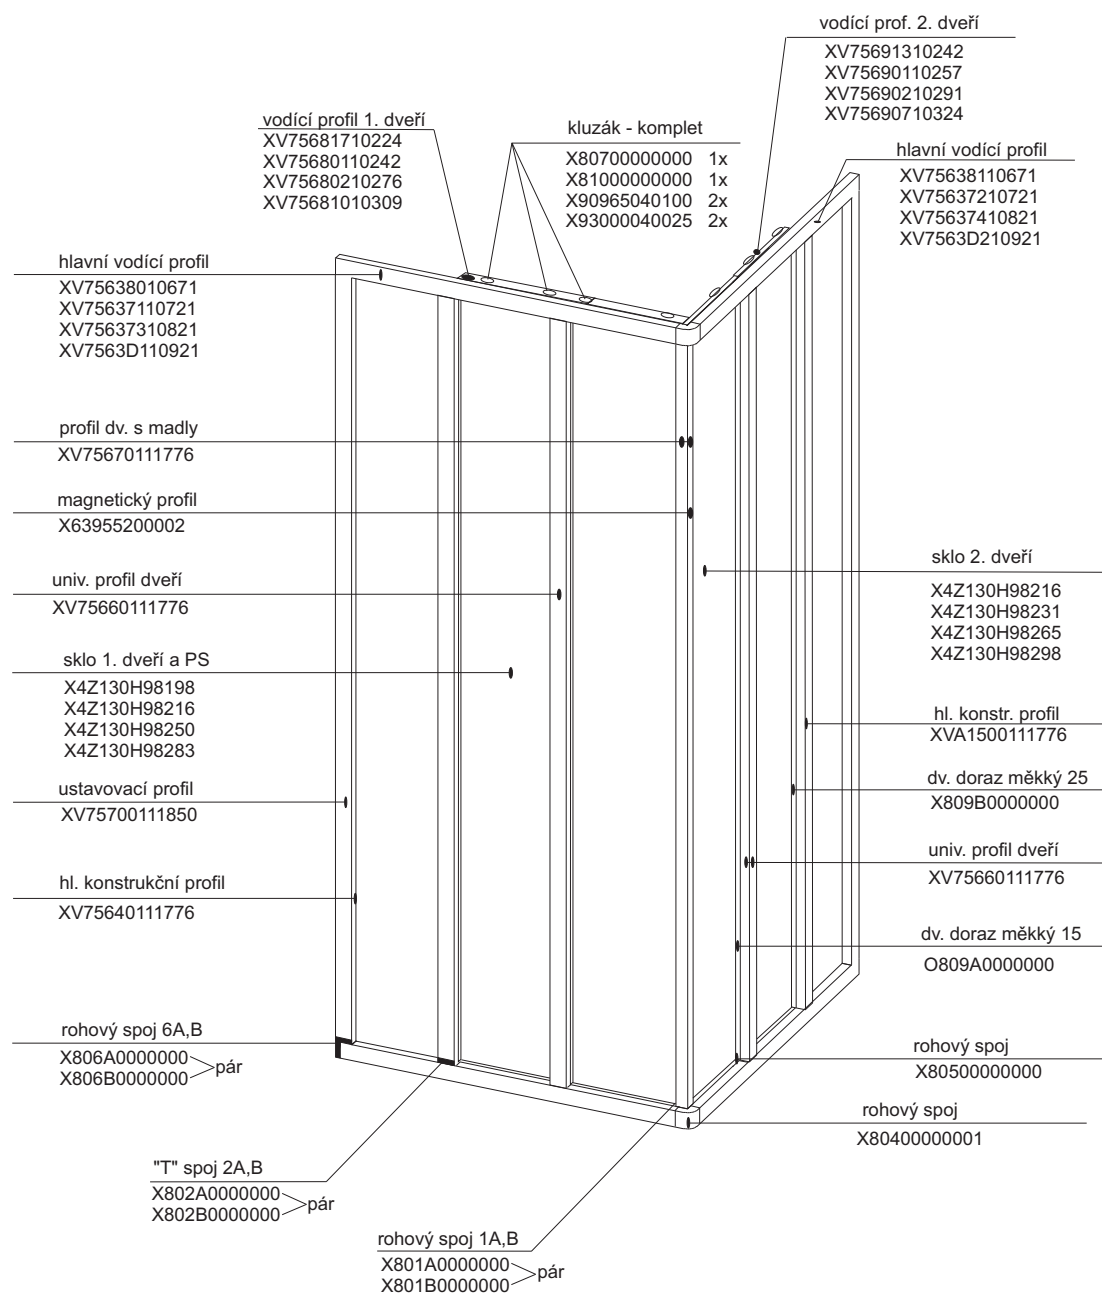

pro výrobky od 01/2005 se systémem antiblock
(s plastovým profilem 68 a kluzáky J69)

SRV3 - 75

- 80

- 90

- 100

ASRV3 - 75

- 80
- 90
- 100

pro výrobky od 01/2005 se systémem antiblock
(s plastovým profilem 68 a kluzáky J69 a 75)