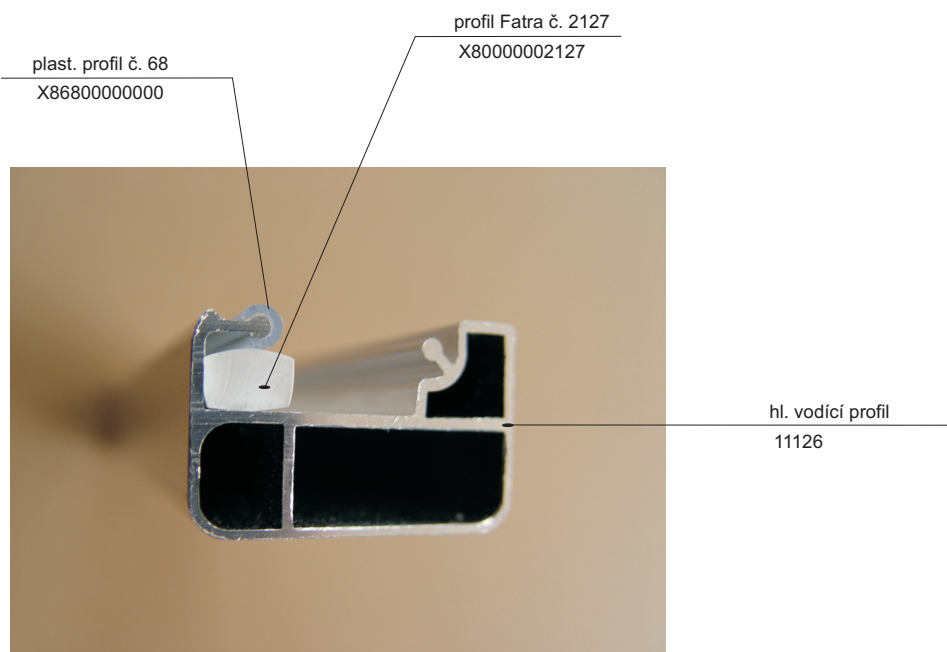

Hlavní vodící profil - 2 drážky
11125

Profil pevné stěny
11129

Hl. vodící profil boxový
11227

Rohový spoj č. 77
X87700000001

plastová koncovka 74A, B
X874A0000001 > pár
X874B0000001

rohový spoj 76A, B
X876A0000001 > pár
X876B0000001