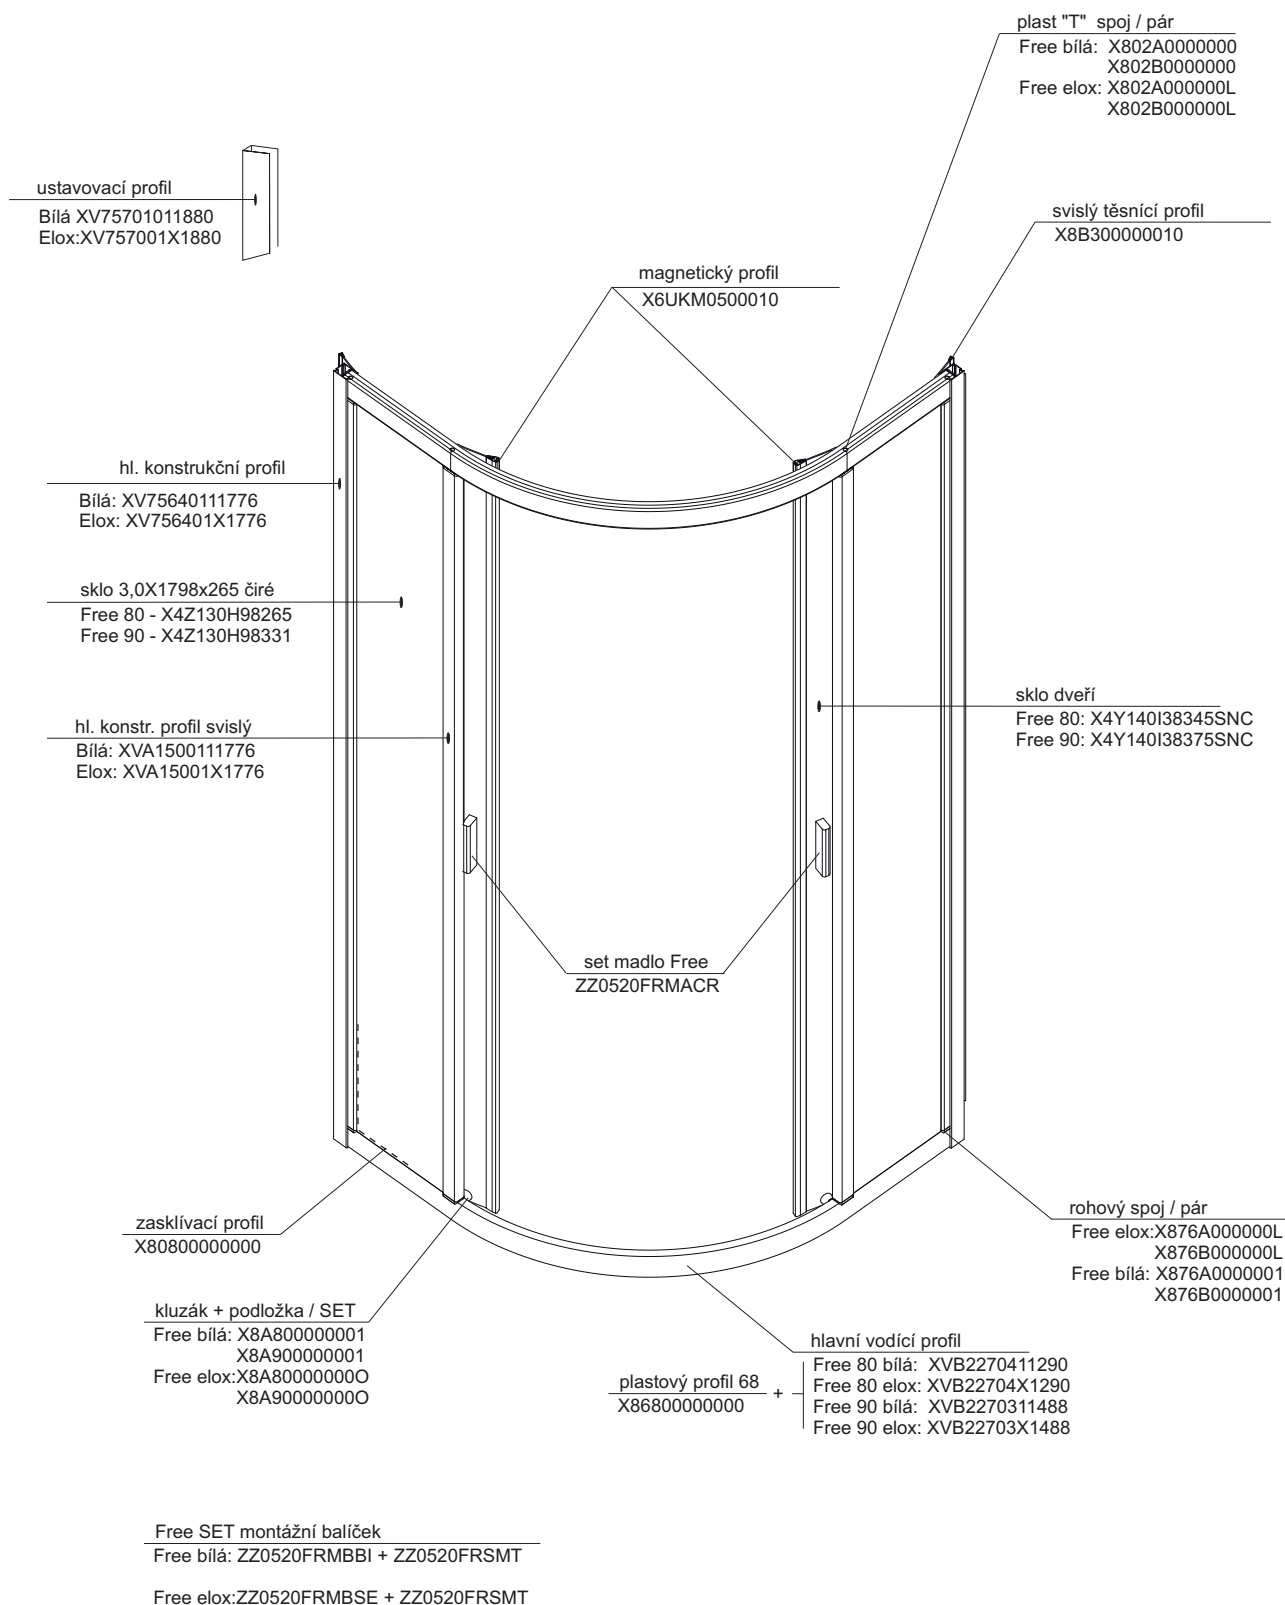

SKCP4 Free - 80 - 90