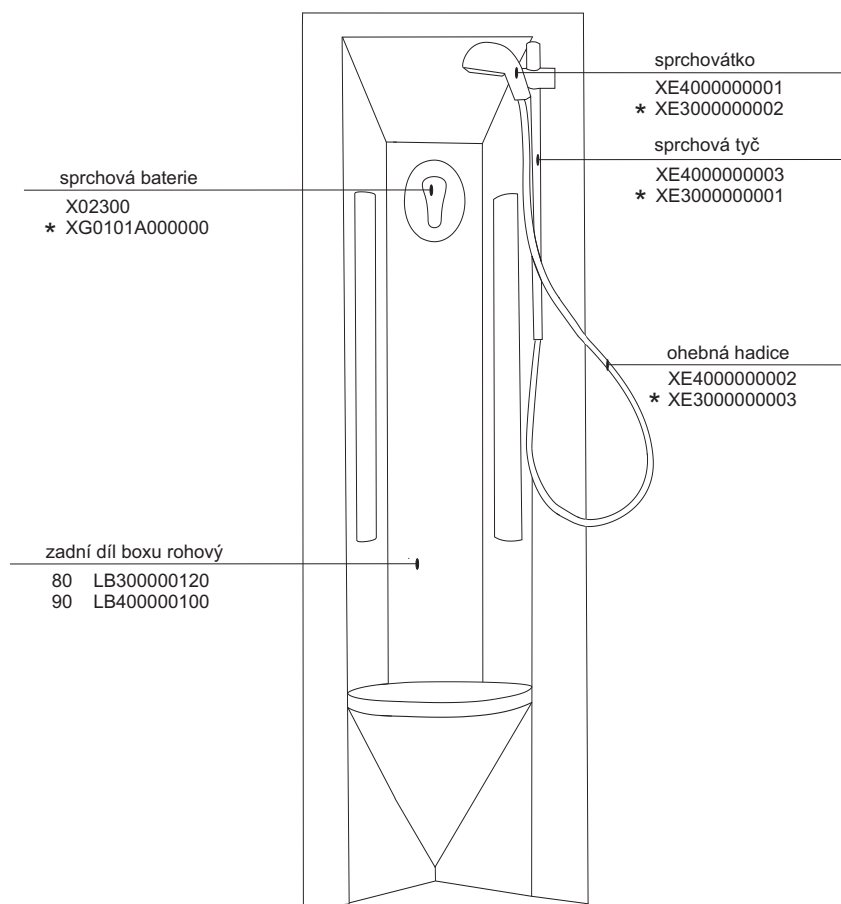

1a - rohový plastový díl 80,90 * HM 90