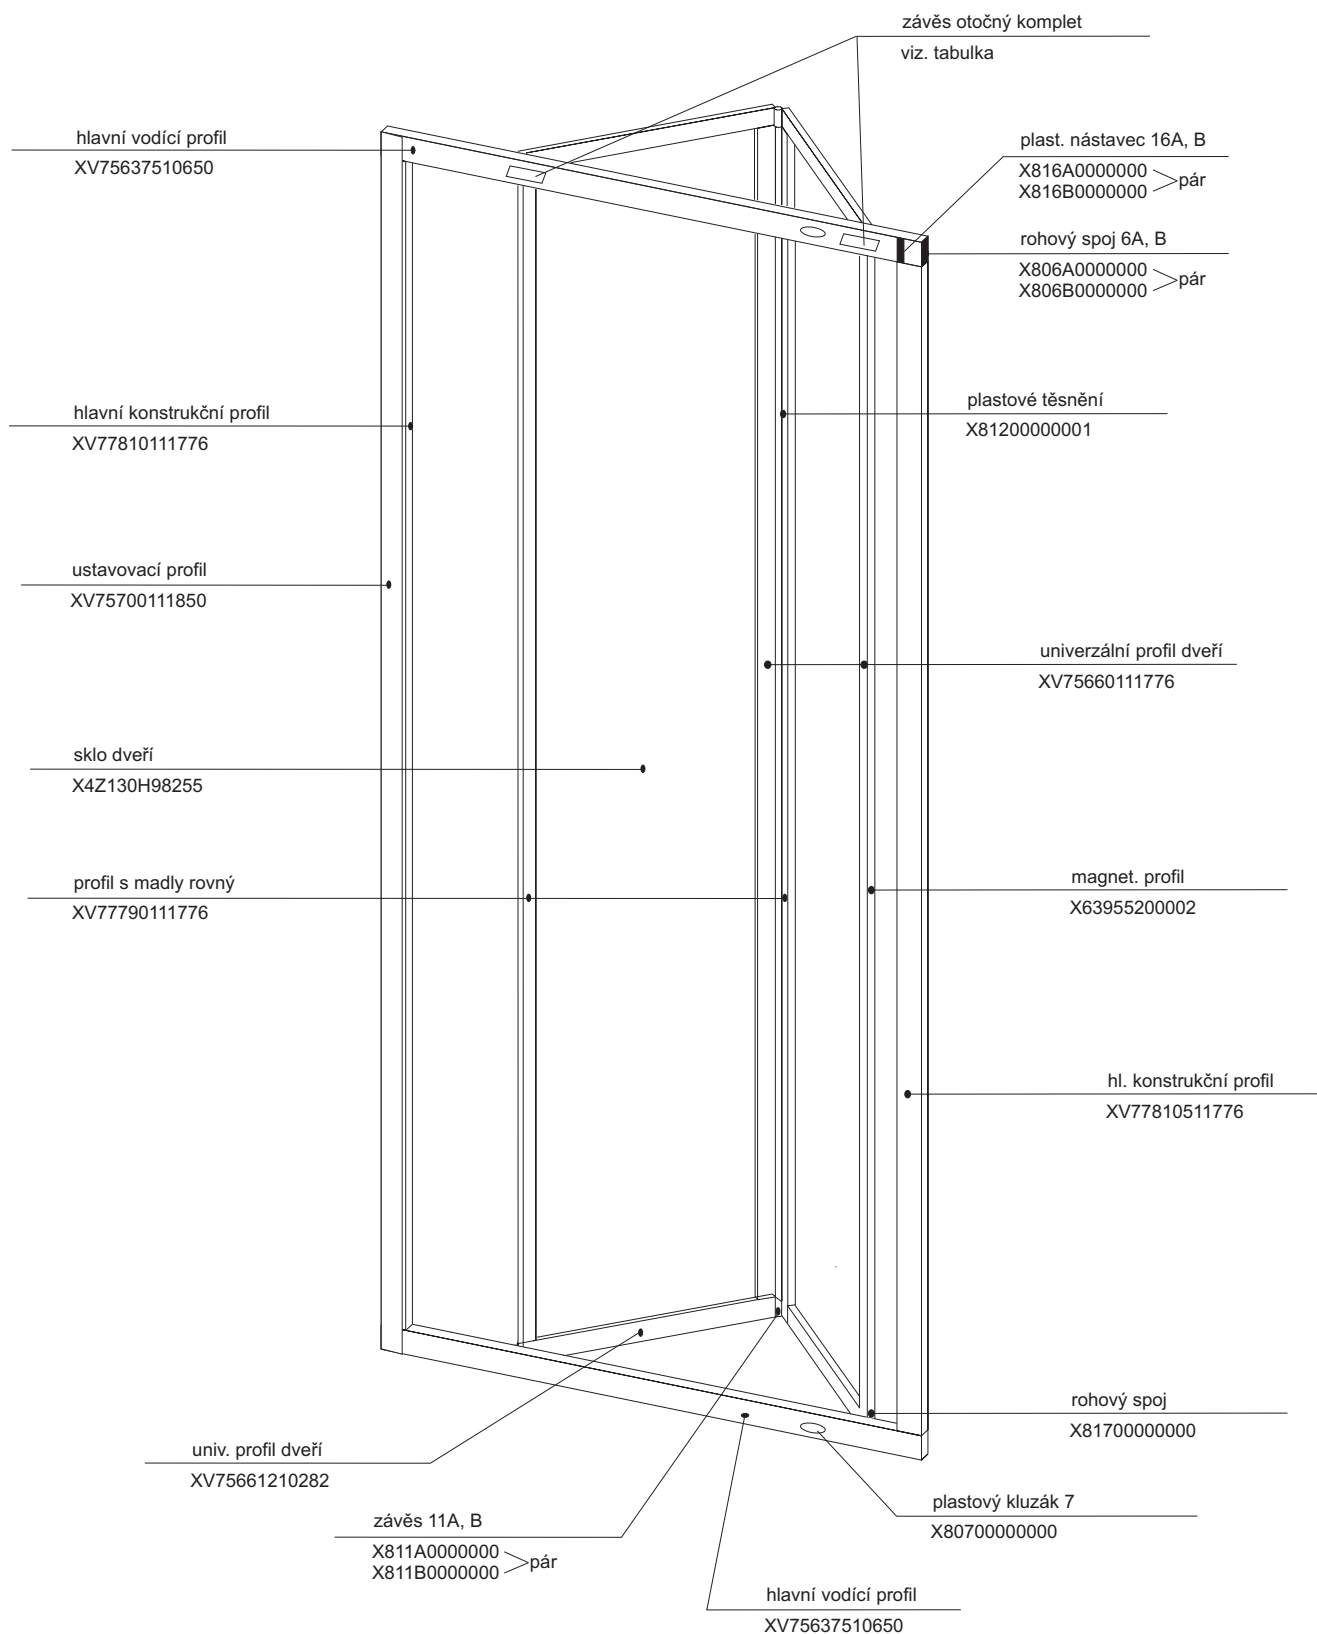

SDZ 2 - 70

závěs pro skleněnou výplň

Plast. tělo závěsu 15A	1 ks	X815A0000000
Plast. čep závěsu 15C	1 ks	X815C0000000
Kluzák oboustranný 15F	1 ks	X815F0000000
Šroub M4 x 16	1 ks	X90085040160
Matice M4	1 ks	X93000040025

závěs pro plastovou výplň

Plast. tělo závěsu 15A	1 ks	X815A0000000
Plast. čep závěsu 15C	1 ks	X815C0000000
Kluzák oboustranný 15D	1 ks	X815D0000000
Šroub M4 x 16	1 ks	X90085040160
Matice M4	1 ks	X93000040025