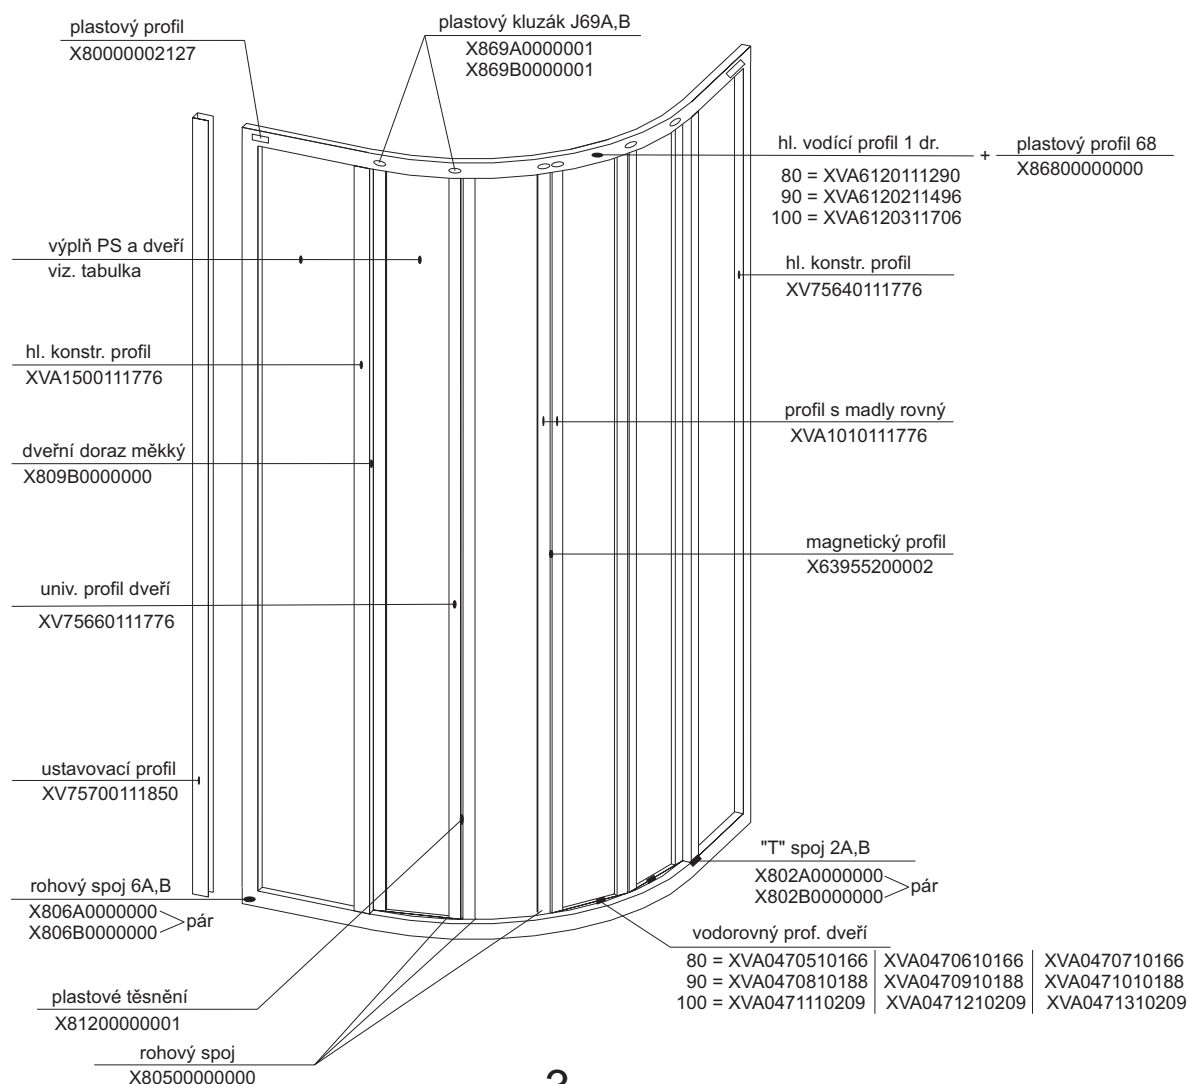

SKKP 6 - s jednodrážkovým hl. vodícím profilem, kluzáky J69 a plastovým profilem 68

platnost od 16. září 2003

Výplň	Typ - rozměr v mm (pevná stěna/dveře)		
	SKKP6 - 80 1798 x 265 1798 x 140	SKKP6 - 90 1798 x 325 1798 x 162	SKKP6 - 100 1798 x 383 1798 x 183
Pearl	X41125H98265	X41125H98325	X41125H98383
	X41125H98140	X41125H98162	X41125H98183
Transparent	X4Z130H98265	X4Z130H98325	X4Z130H98383
	X4Z130H98140	X4Z130H98162	X4Z130H98183
Grape	X4G130H98265	X4G130H98325	X4G130H98383
	X4G130H98140	X4G130H98162	X4G130H98183
Strip	X4ZP30H98265	X4ZP30H98325	X4ZP30H98383
	X4ZP30H98140	X4ZP30H98162	X4ZP30H98183
Smoke	X4Z430H98265	X4Z430H98325	X4Z430H98383
	X4Z430H98140	X4Z430H98162	X4Z430H98183
Rain	X44125H98265	X44125H98325	
	X44125H98140	X44125H98162	

Výrobek	Měr. jednotka	SIČ
plastový profil zasklívací tvrdý 8	v metrech	X80800000000
šroub samořezný 3,5 x 6,5	sto	X97981035065
šroub samořezný 3,5 x 13	sto	X97981035130
šroub samořezný 3,5 x 38	sto	X97981035380