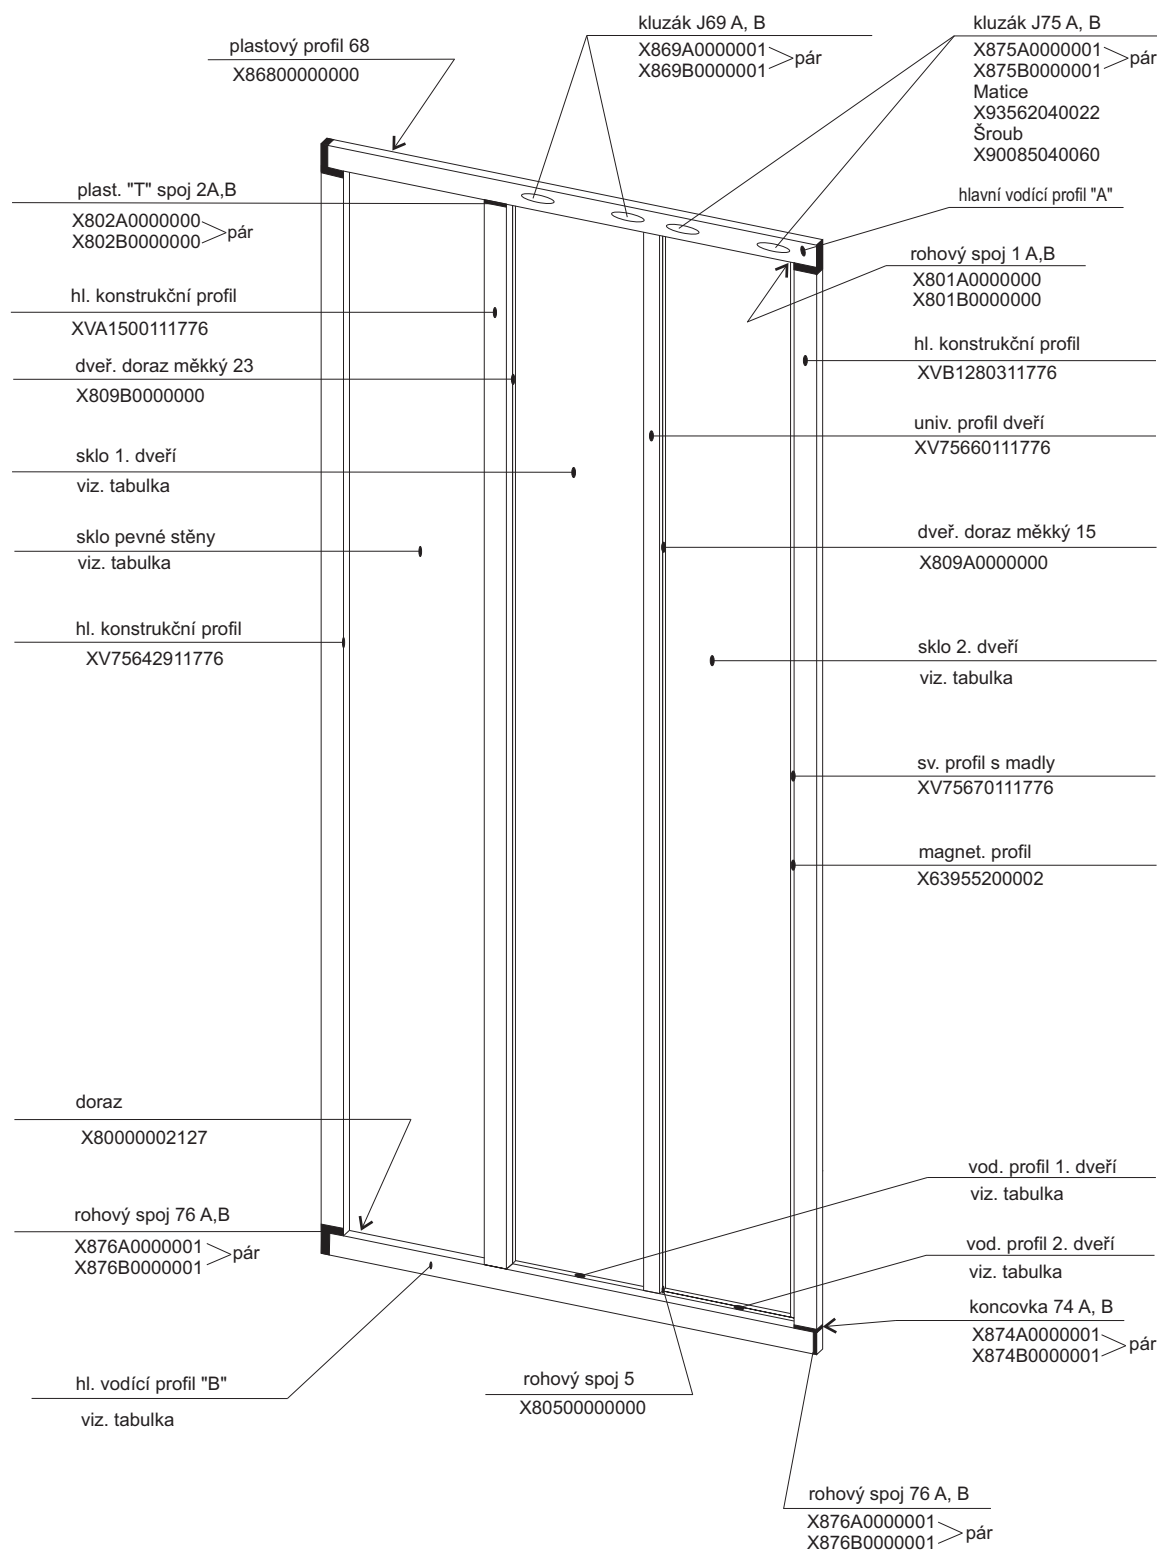

1a - rohový plastový díl 80,90 * HM 90

2a, 2b zadní díl - pevná stěna P (L) 80, 90

3a

ASDP 3 - 80 - 90

platí pro výrobky zhotovené od května 2005

ASDP3	Sklo PS a 1. dv.	Sklo 2. dv.	Hl. vodící profil "A"	Hl. vodící profil "B"	Vod. profil 1. dv.	Vod. profil 2. dv.
80	X4Z130H98216	X4Z130H98231	XVB1250910750	XVB1251010750	XVA0472810242	XVB1270210257
90	X4Z130H98250	X4Z130H98265	XVB1251110850	XVB1251210850	XVA0472910276	XVB1270310291