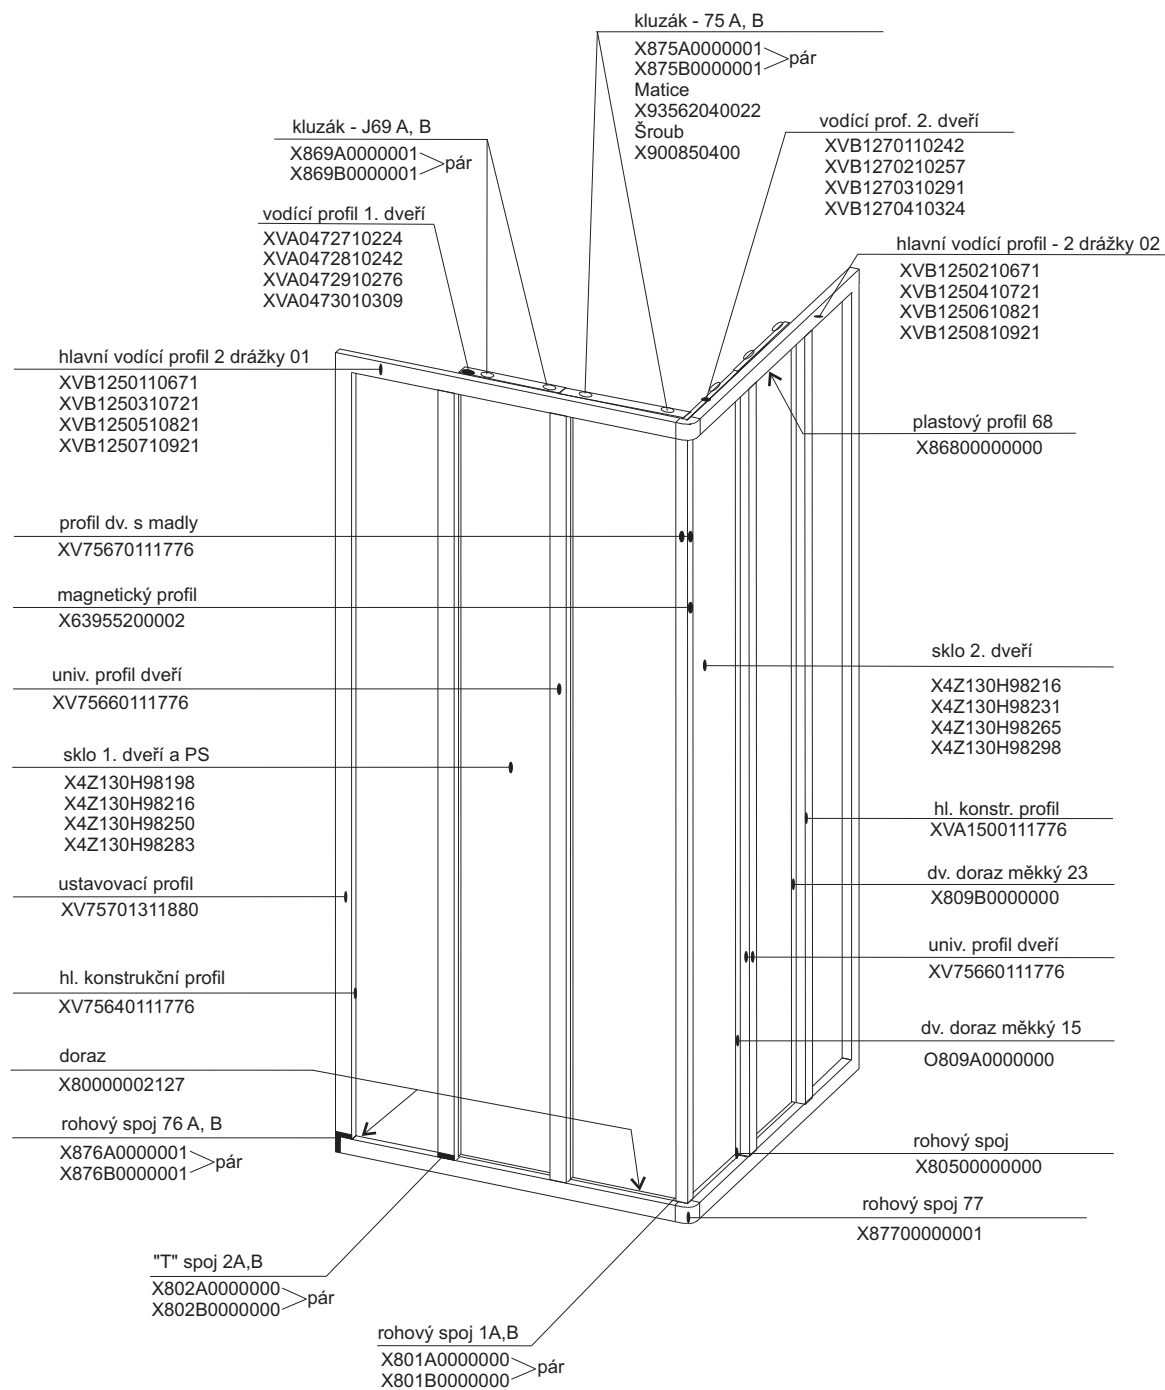

pro výrobky od 01/2005 se systémem antiblock
(s plastovým profilem 68 a kluzáky J69)

SRV3 - 75

- 80

- 90

- 100

ASRV3 - 75

- 80
- 90
- 100

pro výrobky od 01/2005 se systémem antiblock
(s plastovým profilem 68 a kluzáky J69 a 75)