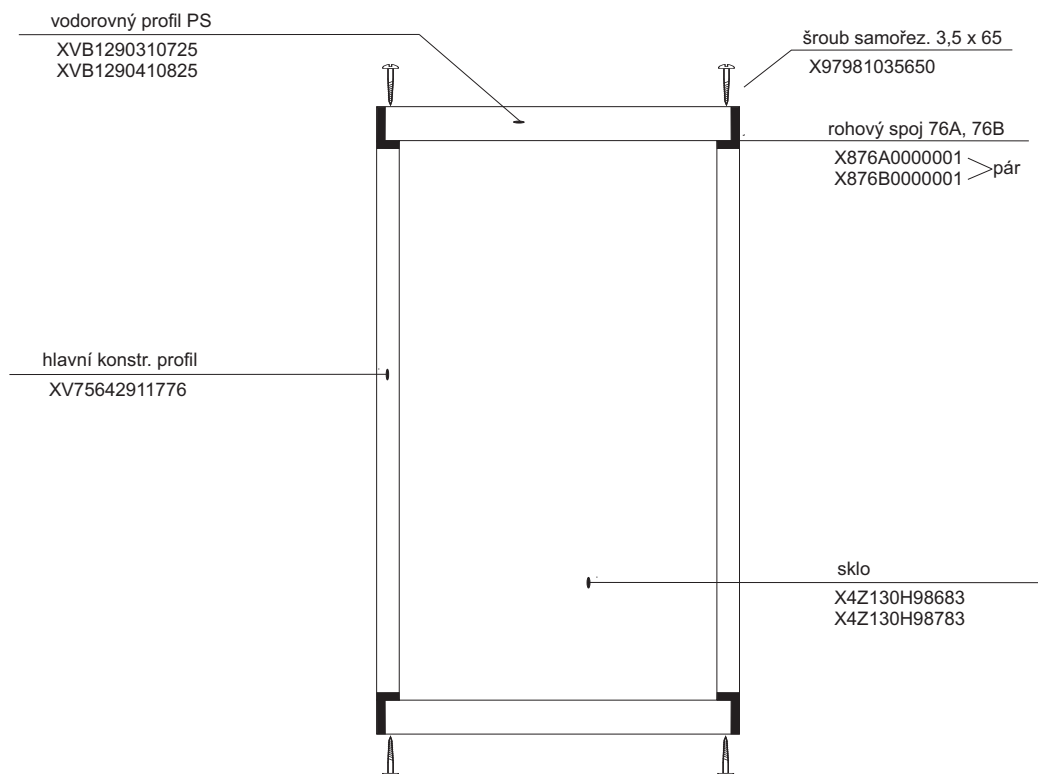

3b - boční pevná stěna 80, 90

platí pro boxy 80, 90 zhotovené od května 2005