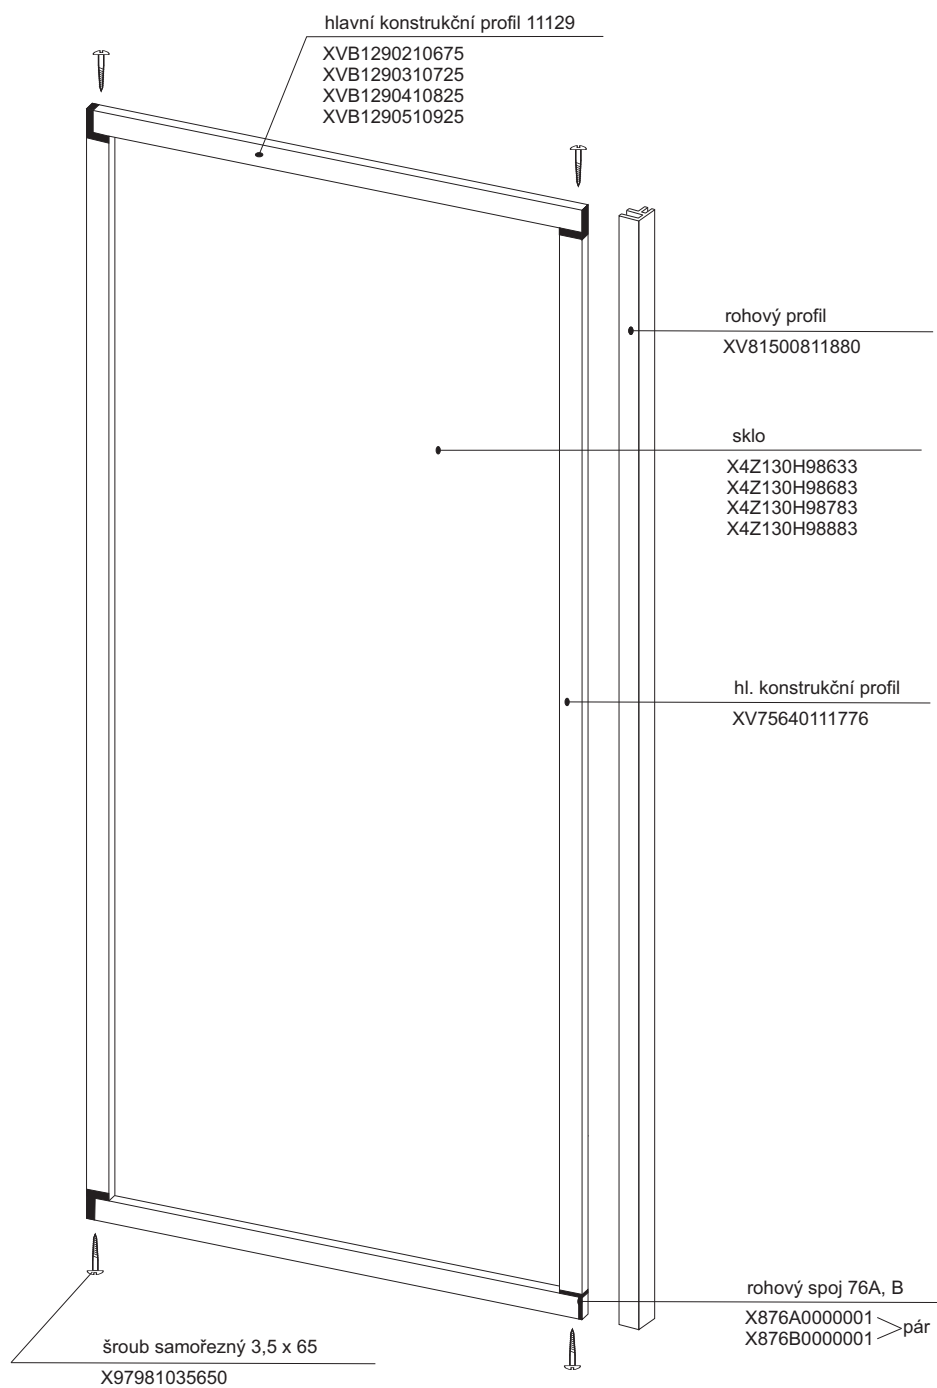

APSS - 75 - 80 - 90 - 100

pro výrobky od roku 2005