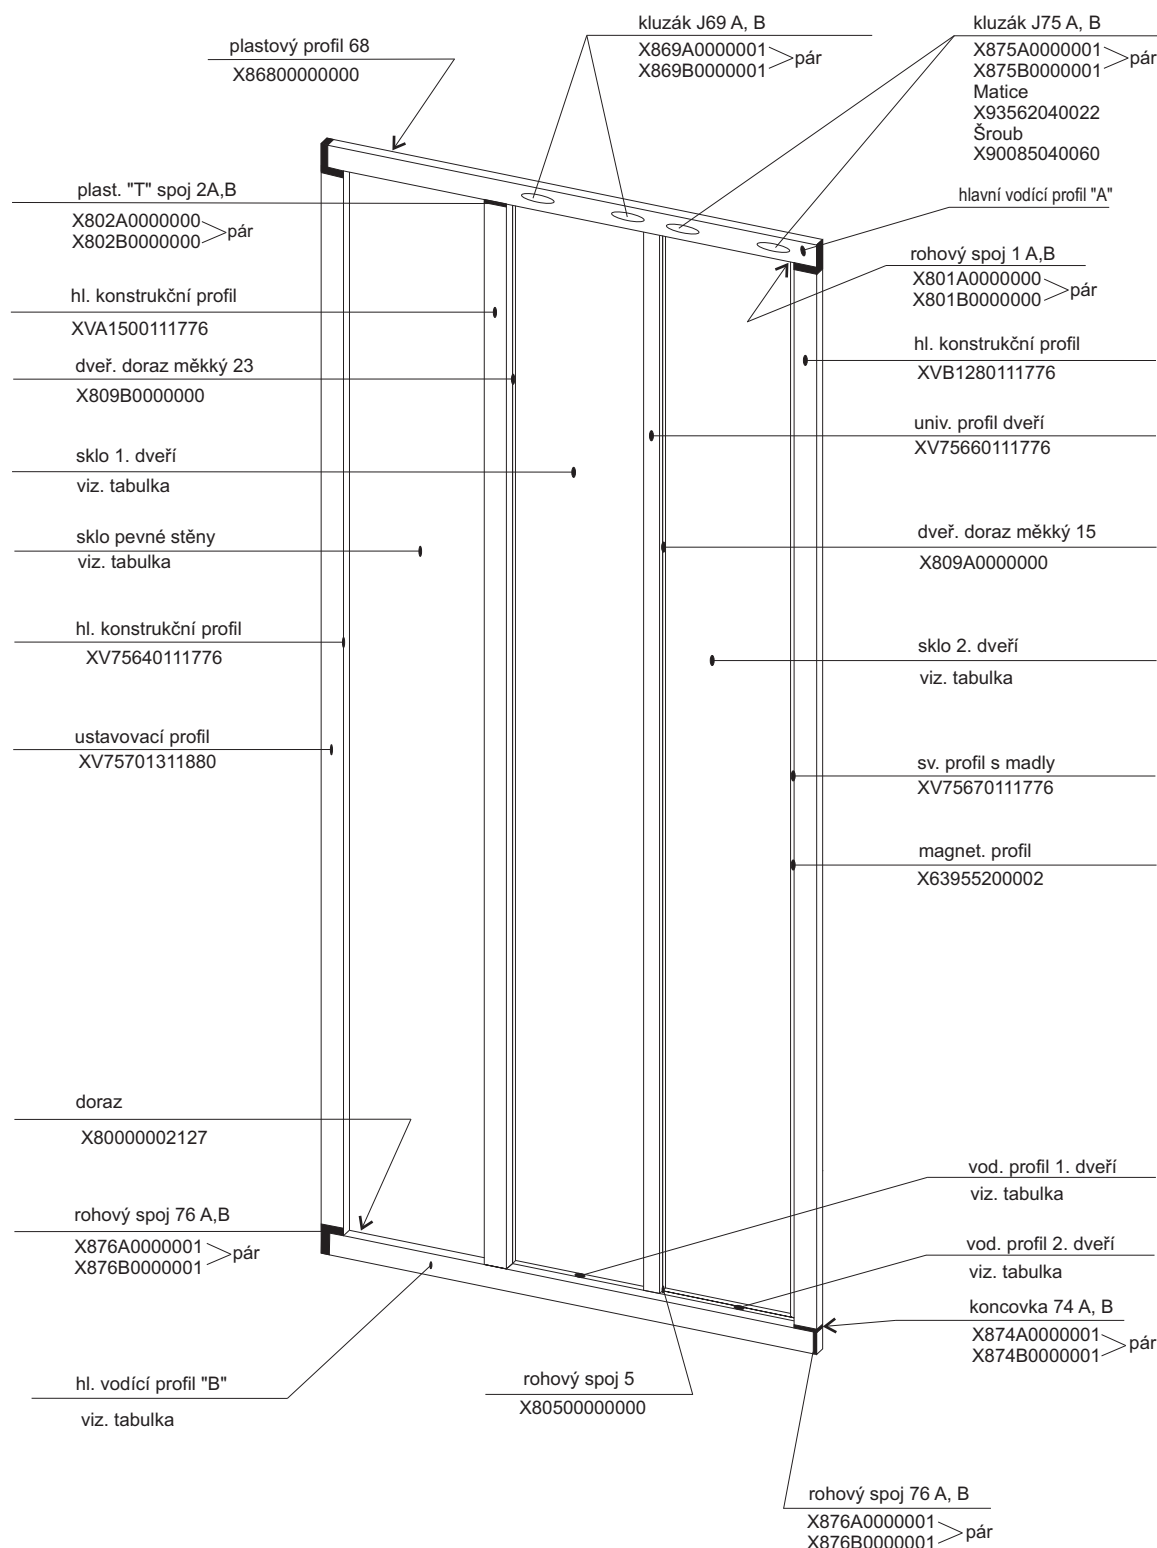

ASDP 3

pro výroby od 01/2005 se systémem antiblock
(s plastovým profilem 68 a kluzáky J69 a 75)

ASDP3	Sklo PS a 1. dv.	Sklo 2. dv.	Hl. vodící profil "A"	Hl. vodící profil "B"	Vod. profil 1. dv.	Vod. profil 2. dv.
80	X4Z130H98216	X4Z130H98231	XVB1250910750	XVB1251010750	XVA0472810242	XVB1270210257
90	X4Z130H98250	X4Z130H98265	XVB1251110850	XVB1251210850	XVA0472910276	XVB1270310291
100	X4Z130H98283	X4Z130H98298	XVB1251310950	XVB1251410950	XVA0473010309	XVB1270410324
110	X4Z130H98316	X4Z130H98331	XVB1251511050	XVB1251611050	XVA0473110342	XVB1270510357
120	X4Z130H98350	X4Z130H98365	XVB1251711150	XVB1251811150	XVA0471810376	XVB1270610391
130	X4Z130H98383	X4Z130H98398	XVB1251911250	XVB1252011250	XVA0473210409	XVB1270710424