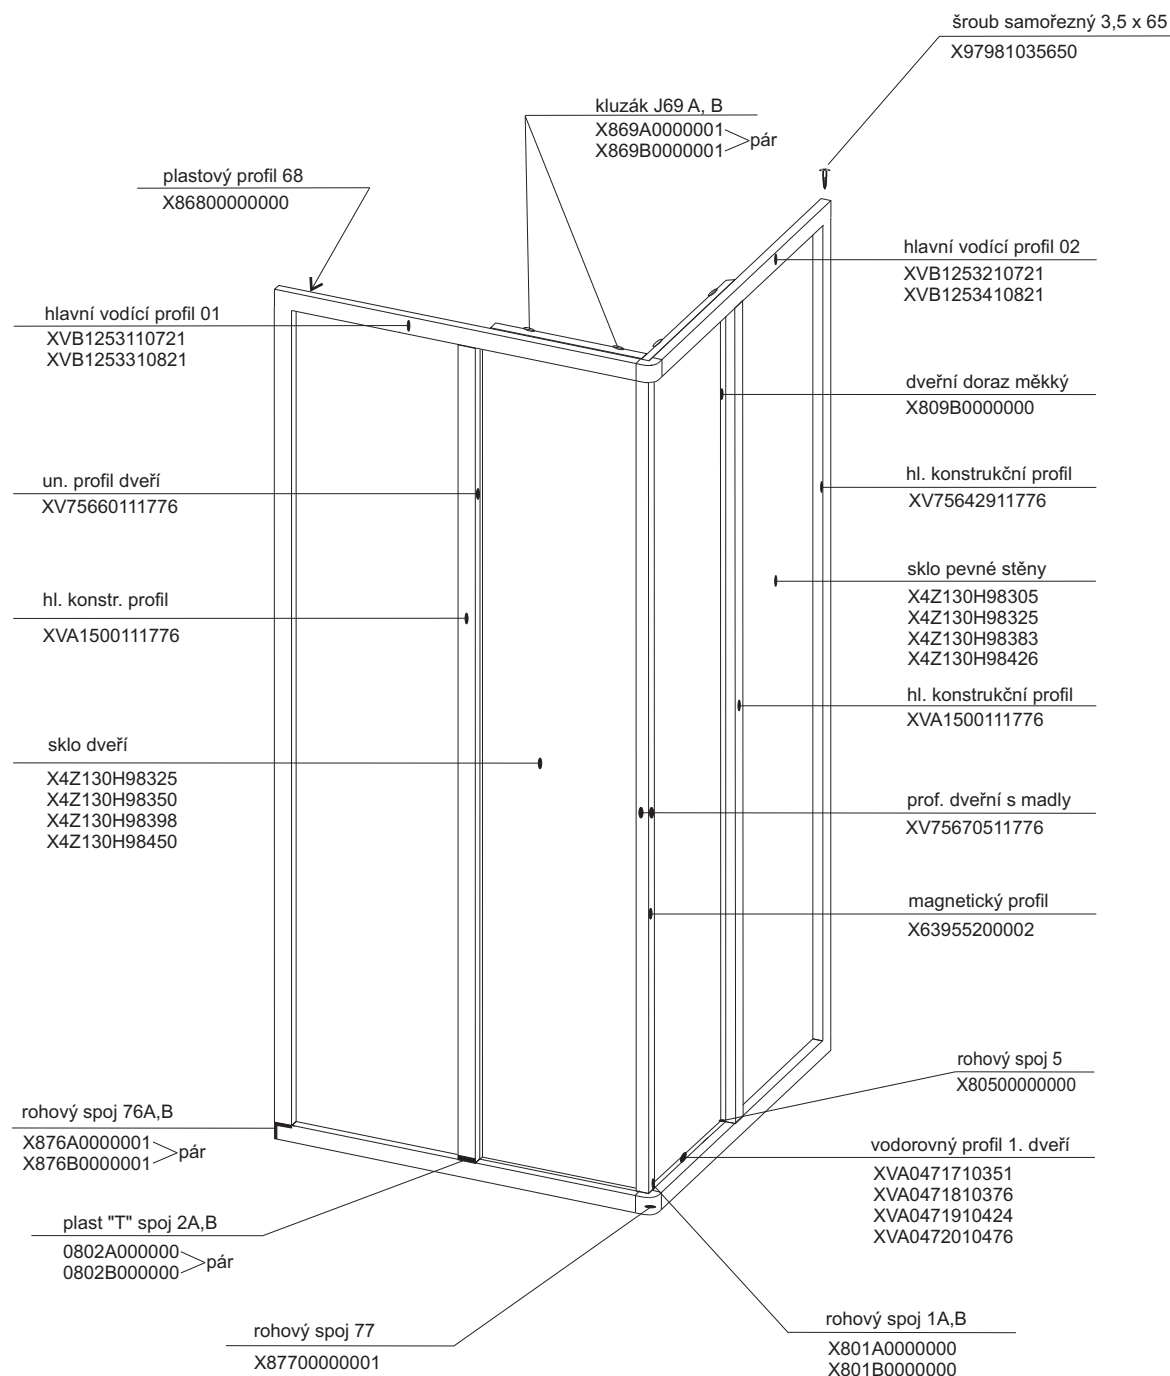

Sprchový box

ASBRV 2 - 80

ASBRV 2 - 90

HM ASBRV 2 - 90

platí pro výrobky zhotovené od května 2005

1a. Rohový plastový díl 80,90	1 ks
2a. Zadní pevná stěna pravá 80, 90	1 ks
b. Zadní pevná stěna levá 80, 90	1 ks
3a. Rohový vstupní díleč ASRV2 80,90	2 ks
Samostatný výrobek	
4. Sprchová vanička ANGELA 80, 90	1 ks
5. Sprchový sifon Ø 90	1 ks

1a - rohový plastový díl 80,90 * HM 90

2a, 2b zadní díl - pevná stěna P (L) 80, 90

3a

ASRV 2 - 80 - 90

platí pro boxy zhotovené od května 2005

Boční kryt boxu

pro výrobky vyrobené do dubna 2005

Boční kryt boxu ASB - výšky 1880 mm