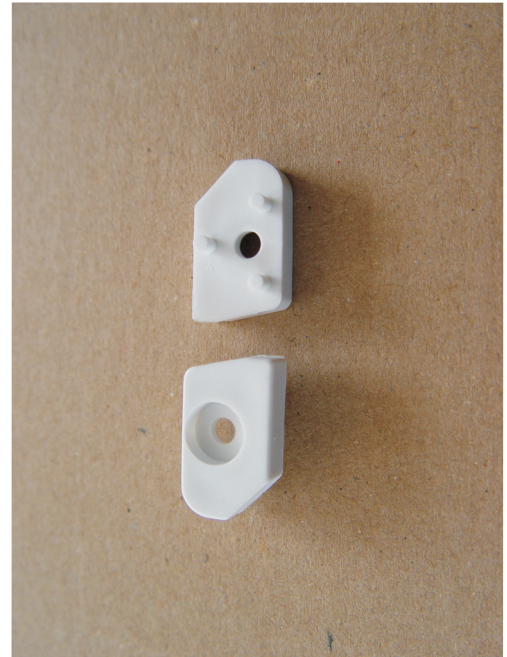

Hlavní vodící profil - 2 drážky
11125

Profil pevné stěny
11129

Hl. vodící profil boxový
11227

Rohový spoj č. 77
X87700000001

plastová koncovka 74A, B
X874A0000001 > pár
X874B0000001

rohový spoj 76A, B
X876A0000001 > pár
X876B0000001