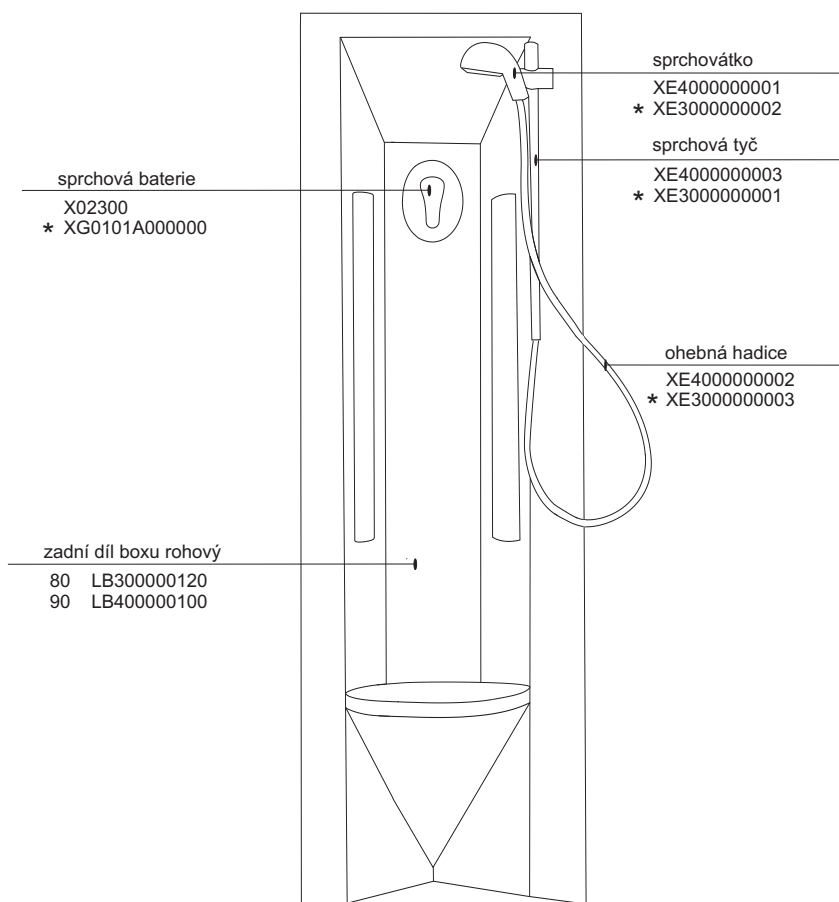

Sprchový box

ASBRV 2 - 80

ASBRV 2 - 90

HM ASBRV 2 - 90

platí pro výrobky zhotovené od května 2005

1a. Rohový plastový díl 80,90	1 ks
2a. Zadní pevná stěna pravá 80, 90	1 ks
b. Zadní pevná stěna levá 80, 90	1 ks
3a. Rohový vstupní díleč ASRV2 80,90	2 ks
Samostatný výrobek	
4. Sprchová vanička ANGELA 80, 90	1 ks
5. Sprchový sifon Ø 90	1 ks

1a - rohový plastový díl 80,90 * HM 90

2a, 2b zadní díl - pevná stěna P (L) 80, 90

3a

ASRV 2 - 80 - 90

platí pro boxy zhotovené od května 2005

Boční kryt boxu

pro výrobky vyrobené do dubna 2005

Boční kryt boxu ASB - výšky 1880 mm