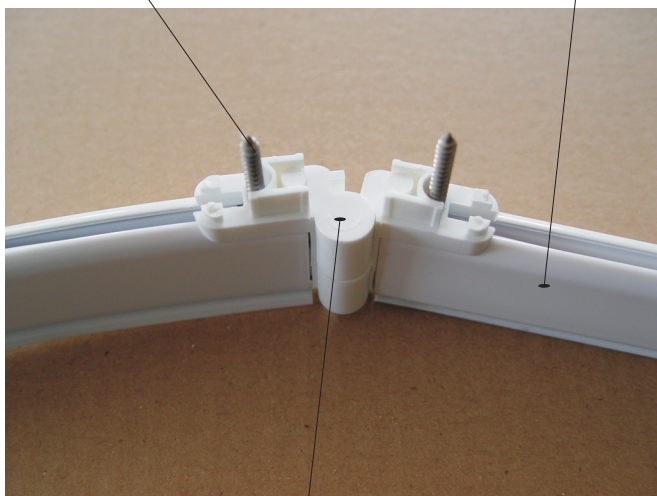

šroub samořez. 3,5 x 38
X97981035380

un. profil dveří
7566

závěs vanové stěny 11A, B - pár