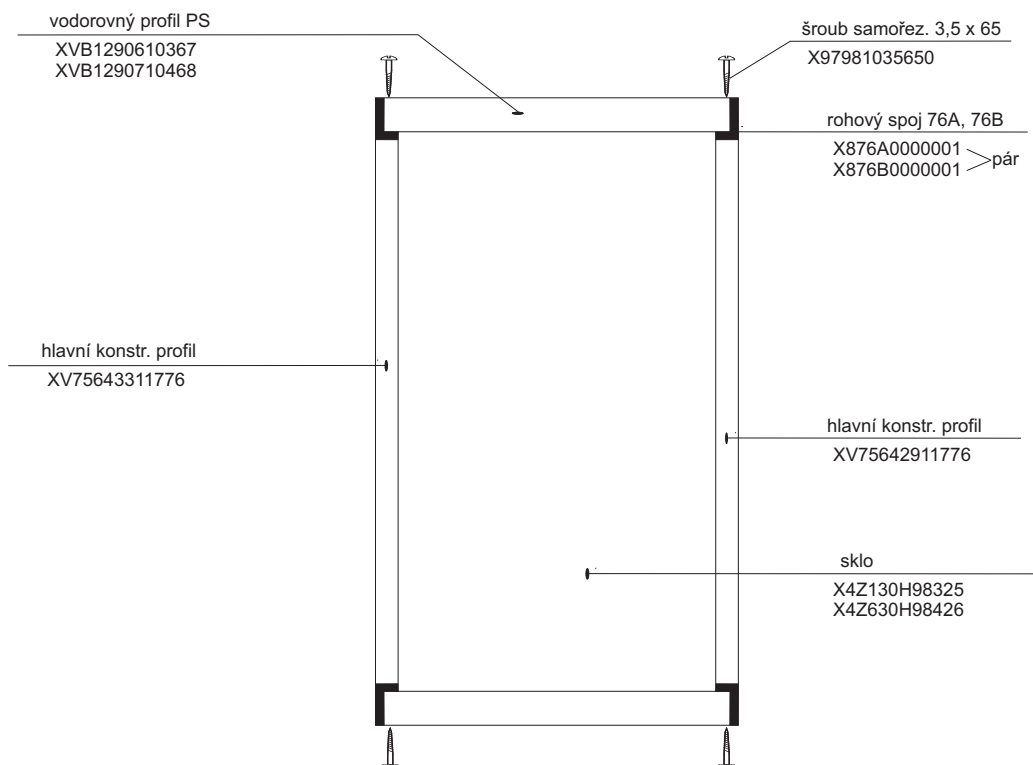

2a, 2b zadní díl - pevná stěna P (L) 80, 90