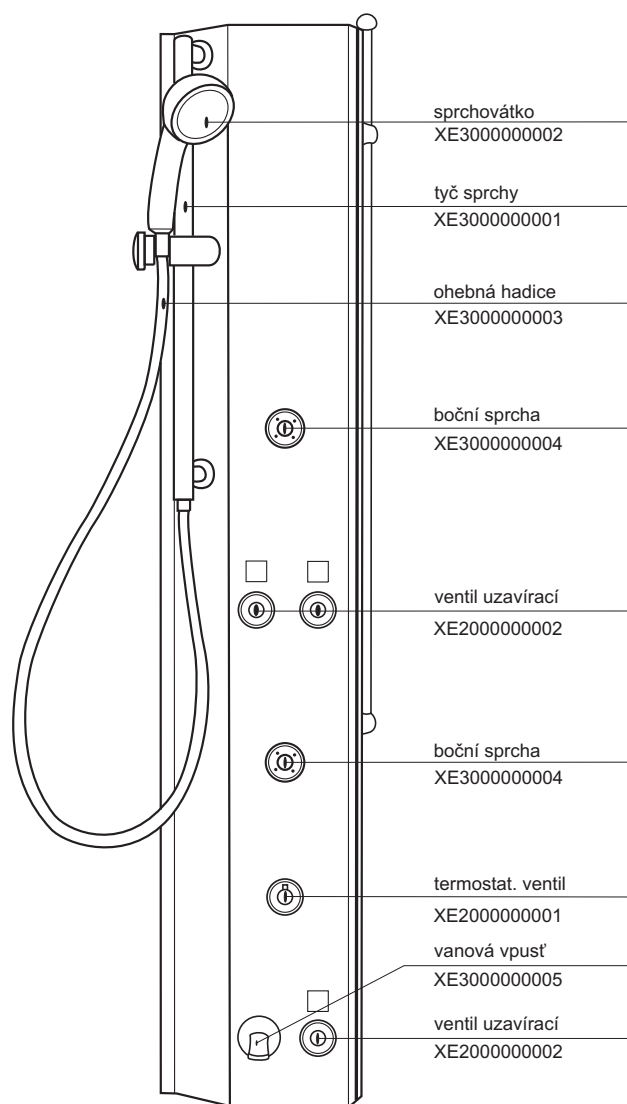

HMP Rosa - sloup