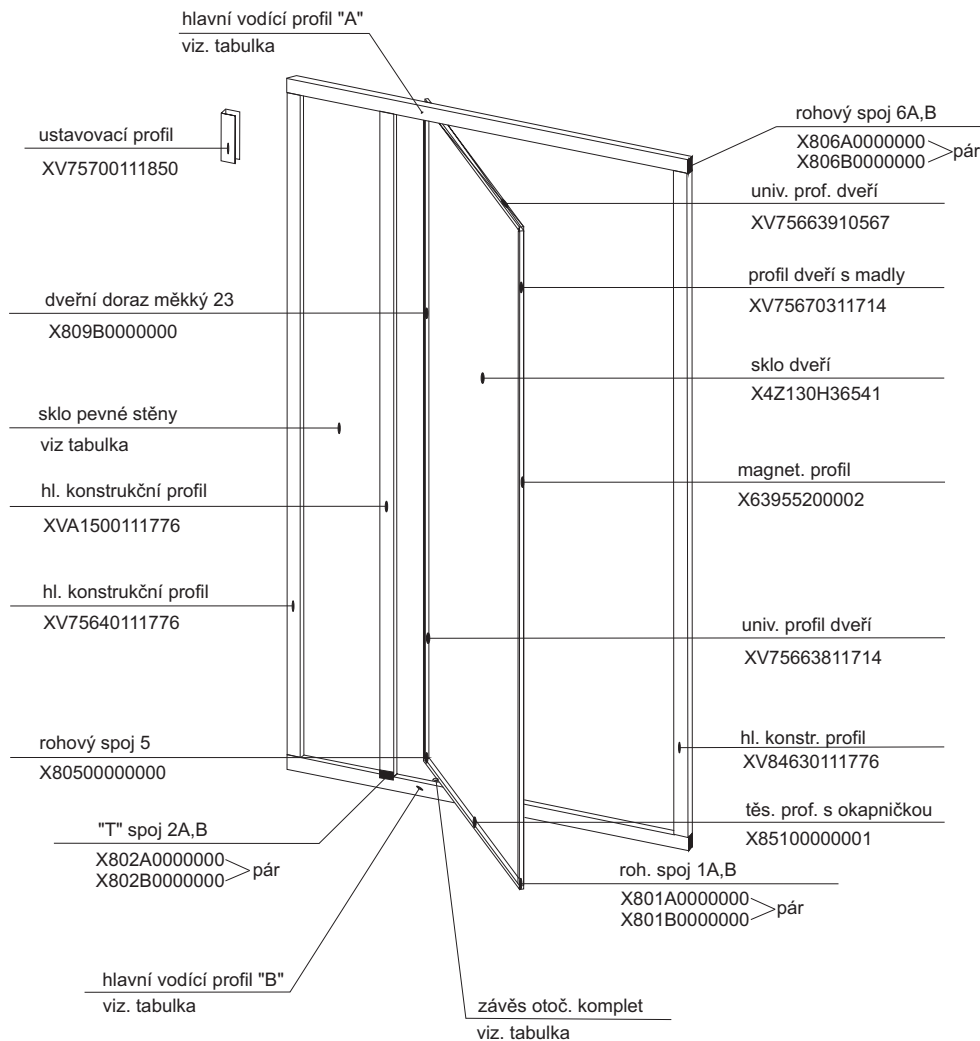

SDOP

SDOP	Sklo PS	Hl. vodící profil "A"	Hl. vodící profil "B"
80	X4Z130H98126	XV7563A310750	XV7563A410750
90	X4Z130H98226	XV7563A510850	XV7563A610850
100	X4Z130H98326	XV7563A911050	XV7563A810950
110	X4Z130H98426	XV7563A310753	XV7563B011050
120	X4Z130H98526	XV7563B111150	XV7563B211150
130	X4Z130H98626	XV7563B311250	XV7563B411250

Závěs otočný pivotový - komplet

Plastový kluzák 15F	X815F0000000
Tělo závěsu pivot dveří 52	X85200000000
Čep závěsu pivot dveří 53	X85300000000
Šroub M5 x 30	X90085050300