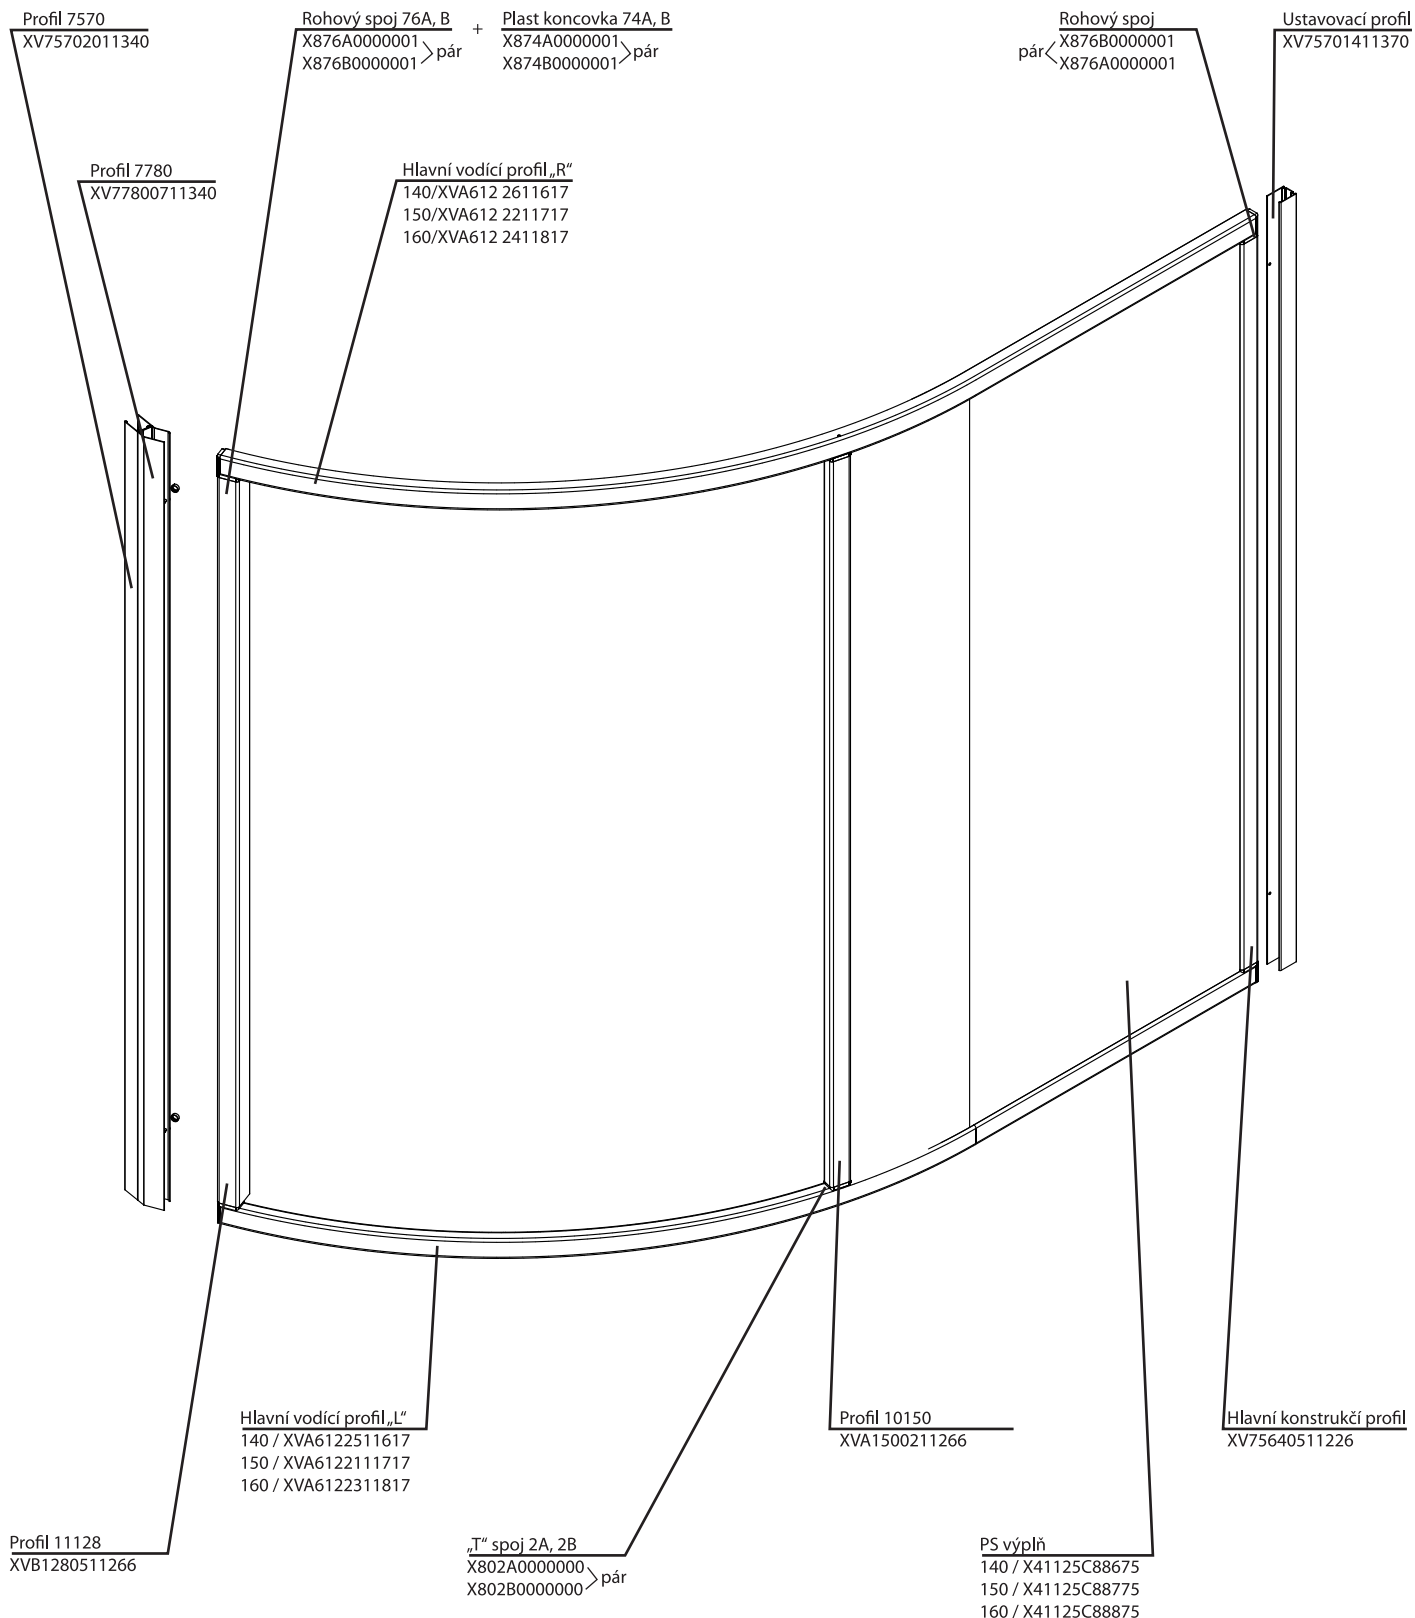

VDKP4 - Rosa 140

150

160