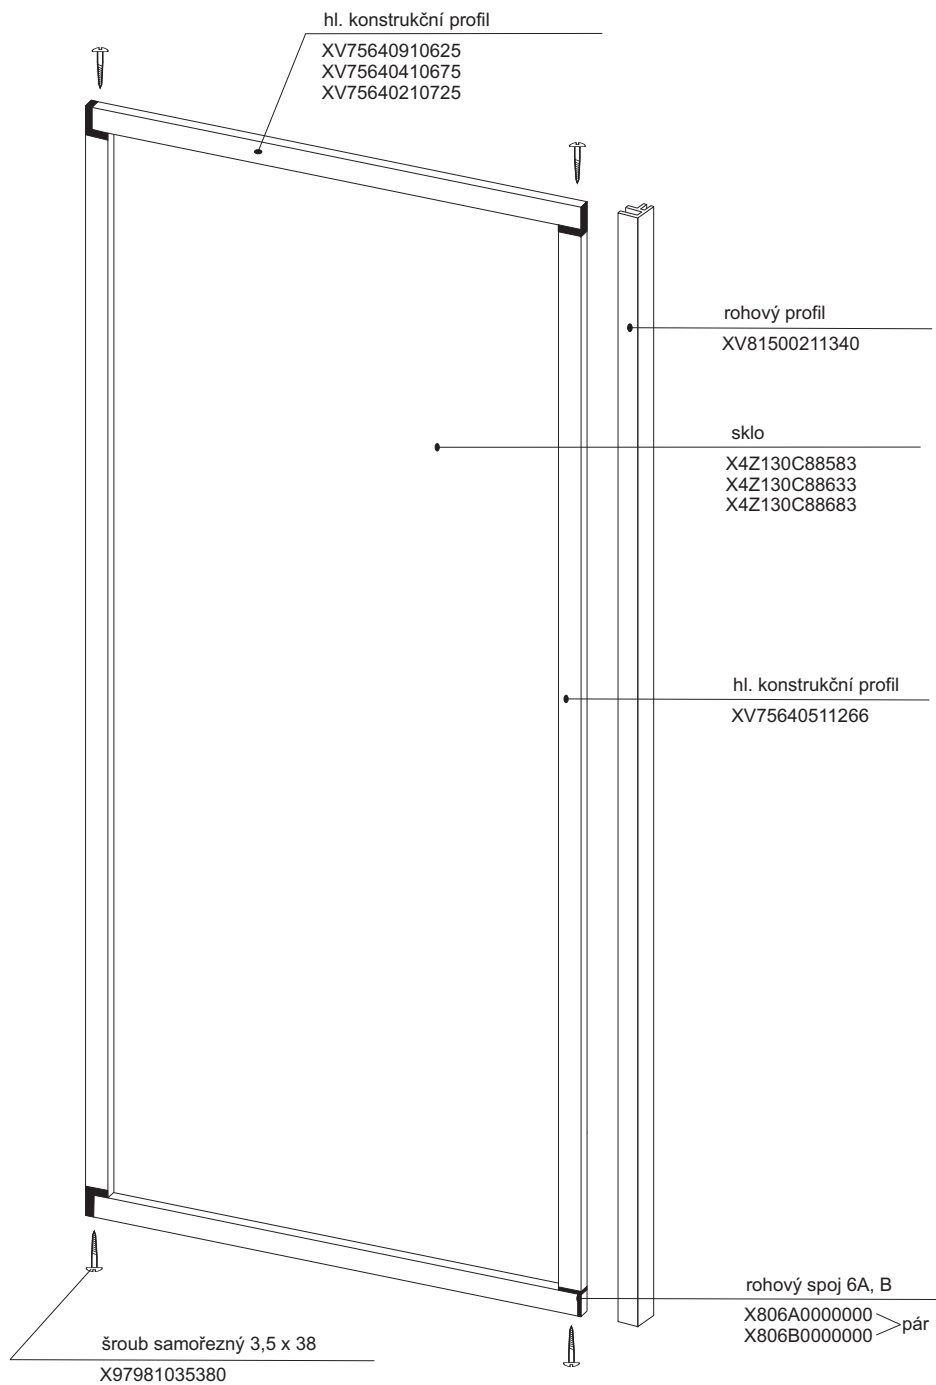

PSV - 70
- 75
- 80