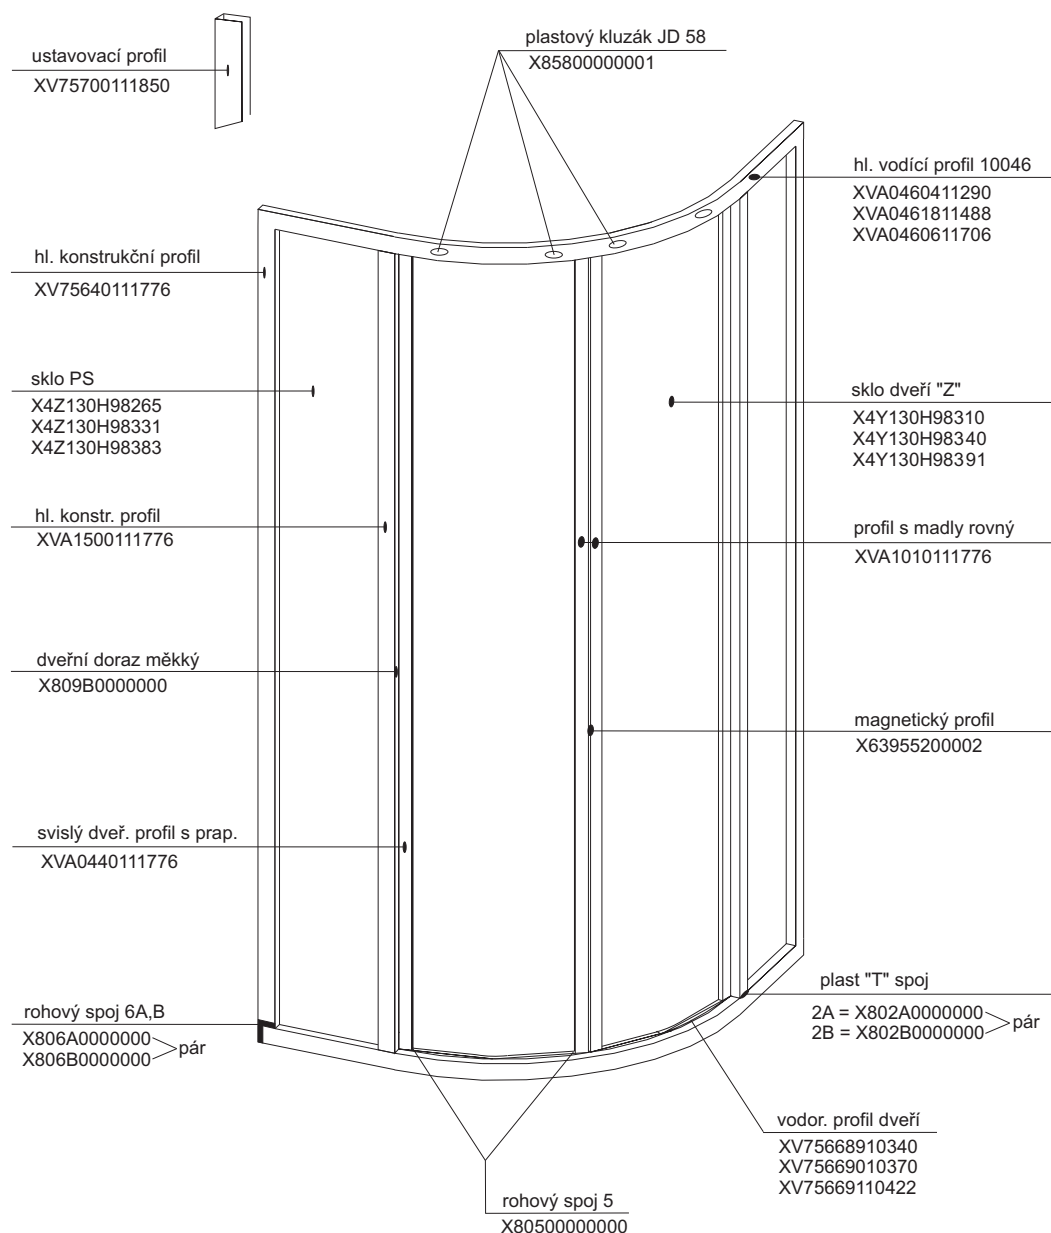

SKCP 4 - 80 - 90 - 100

pro výrobky do 30. června 2003