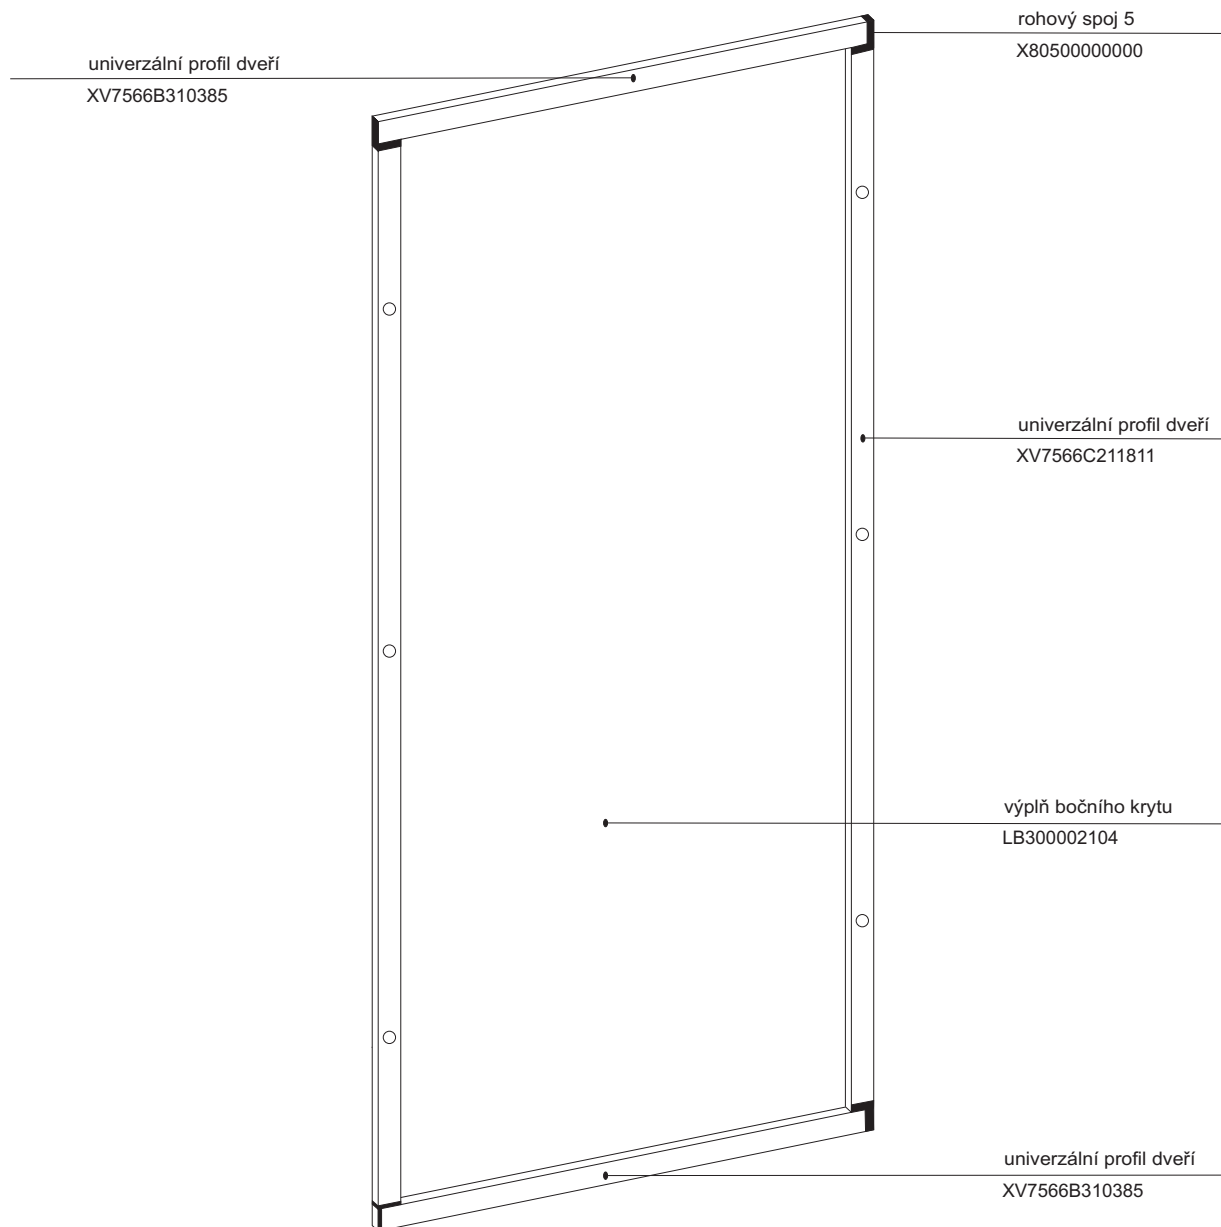

Boční kryt boxu ASB - výšky 1880 mm

pro výrobky vyrobené od května 2005