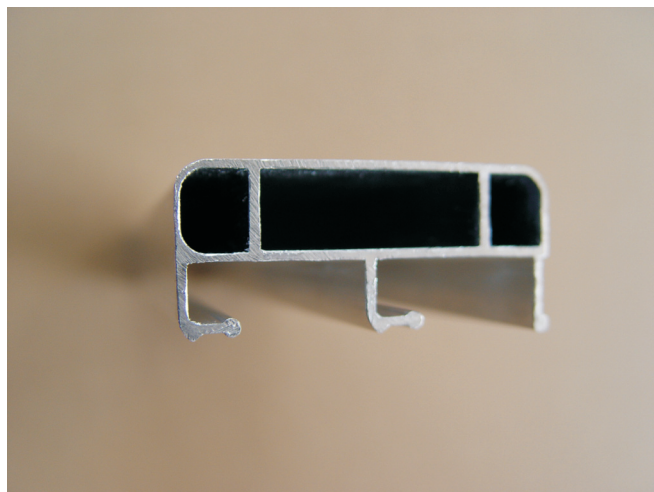

šroub M4 x 16 X90085040160
matice M4 X93000040025

čep otoč. závěsu 15C
X815C0000000

plast. kluzák jednostr. 15B
X815B0000000

plast. tělo závěsu 15A
X815A0000000

Alternativa s oboustranným kluzákem

plast. kluzák oboustranný 15D
X815D0000000