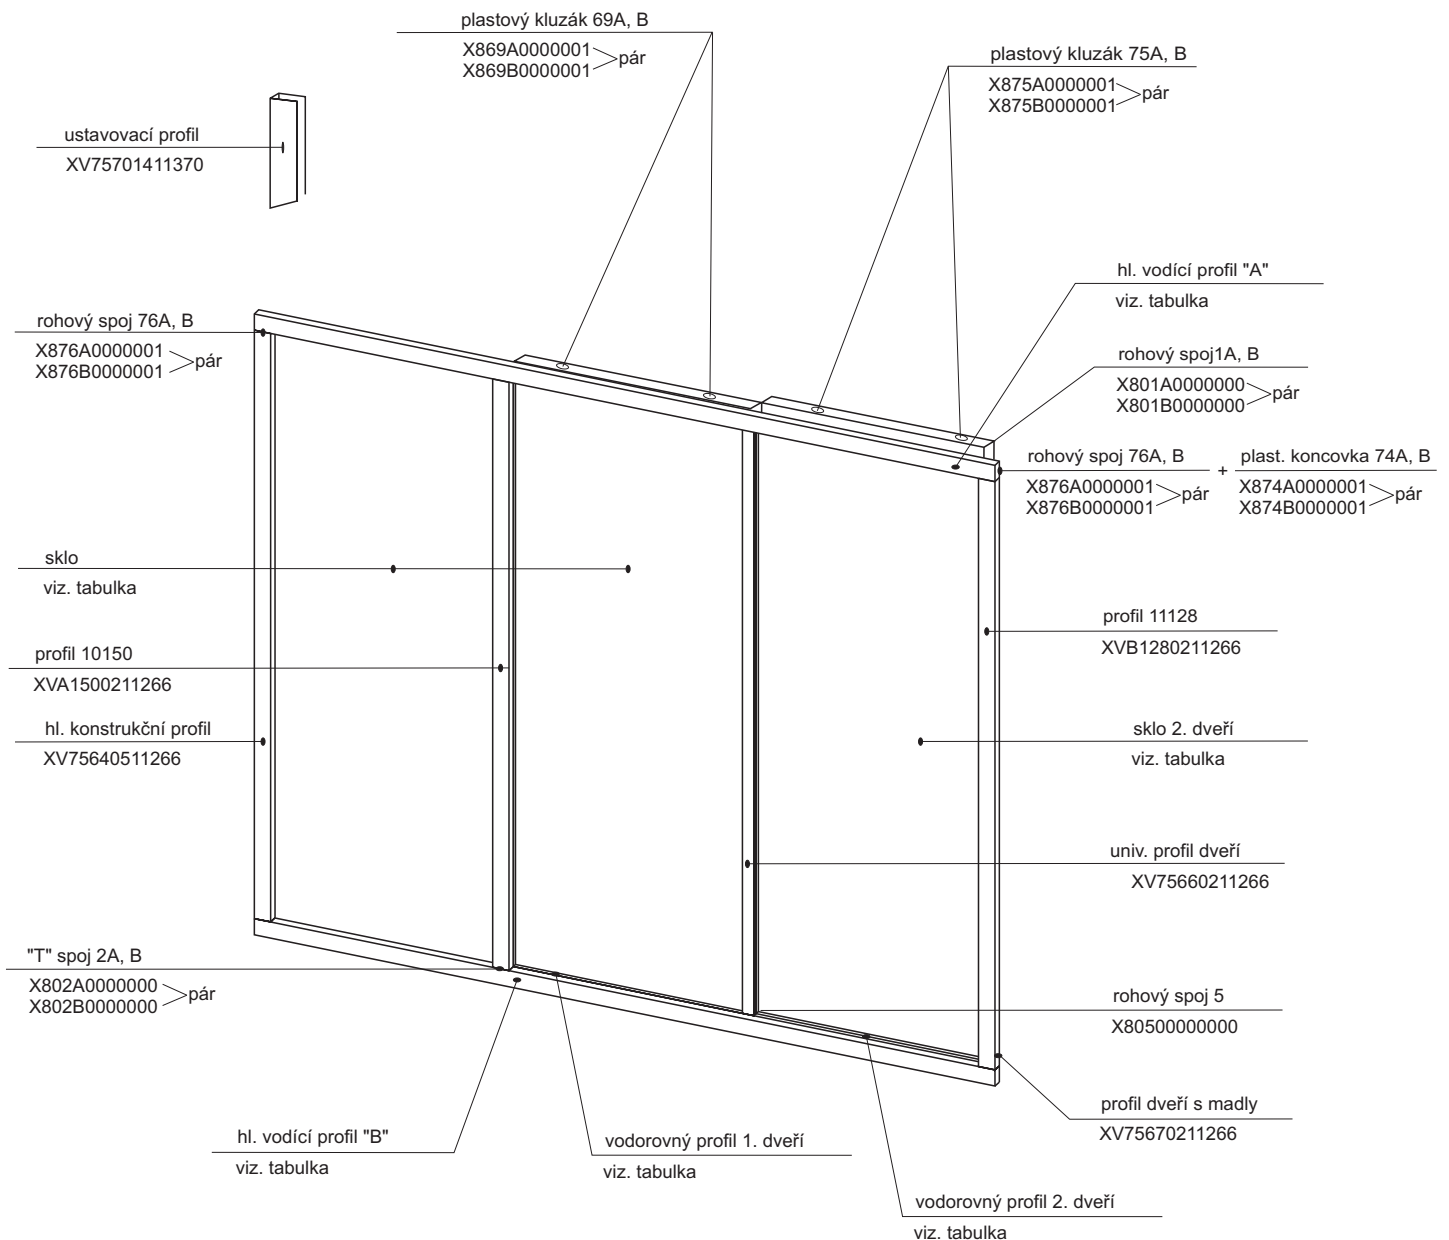

AVDP3 - 120

- 140

- 150

- 160

- 170

- 180

SDP3	Hl. vodící profil "A"	Hl. vodící profil "B"	Skla PS a 1. dveří	Skla 2. dveří	Vodorovný profil 1. dveří 10047	Vodorovný profil 2. dveří 11127
120	XVB1251711150	XVB1251811150	X4Z130C88350	X4Z130C88365	XVA0471810376	XVB1270610391
140	XVB1252111350	XVB1252211350	X4Z130C88416	X4Z130C88431	XVA0473310442	XVB1270810457
150	XVB1252311450	XVB1252411450	X4Z130C88450	X4Z130C88465	XVA0472010476	XVB1270910491
160	XVB1252511550	XVB1252611550	X4Z130C88483	X4Z130C88498	XVA0473410509	XVB1271010524
170	XVB1252711650	XVB1252811650	X4Z130C88516	X4Z130C88531	XVA0473510542	XVB1271110557
180	XVB1252911750	XVB1253011750	X4Z130C88550	X4Z130C88565	XVA0473610576	XVB1271210591