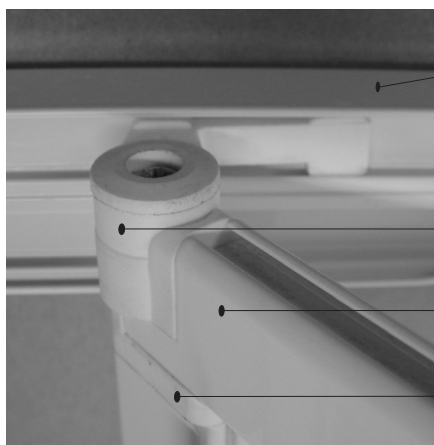

Závěs otočný

hlavní vod. profil 7563

závěs jednostranný

univ. profil dveří 7566

plast - rohový spoj 17

X81700000000