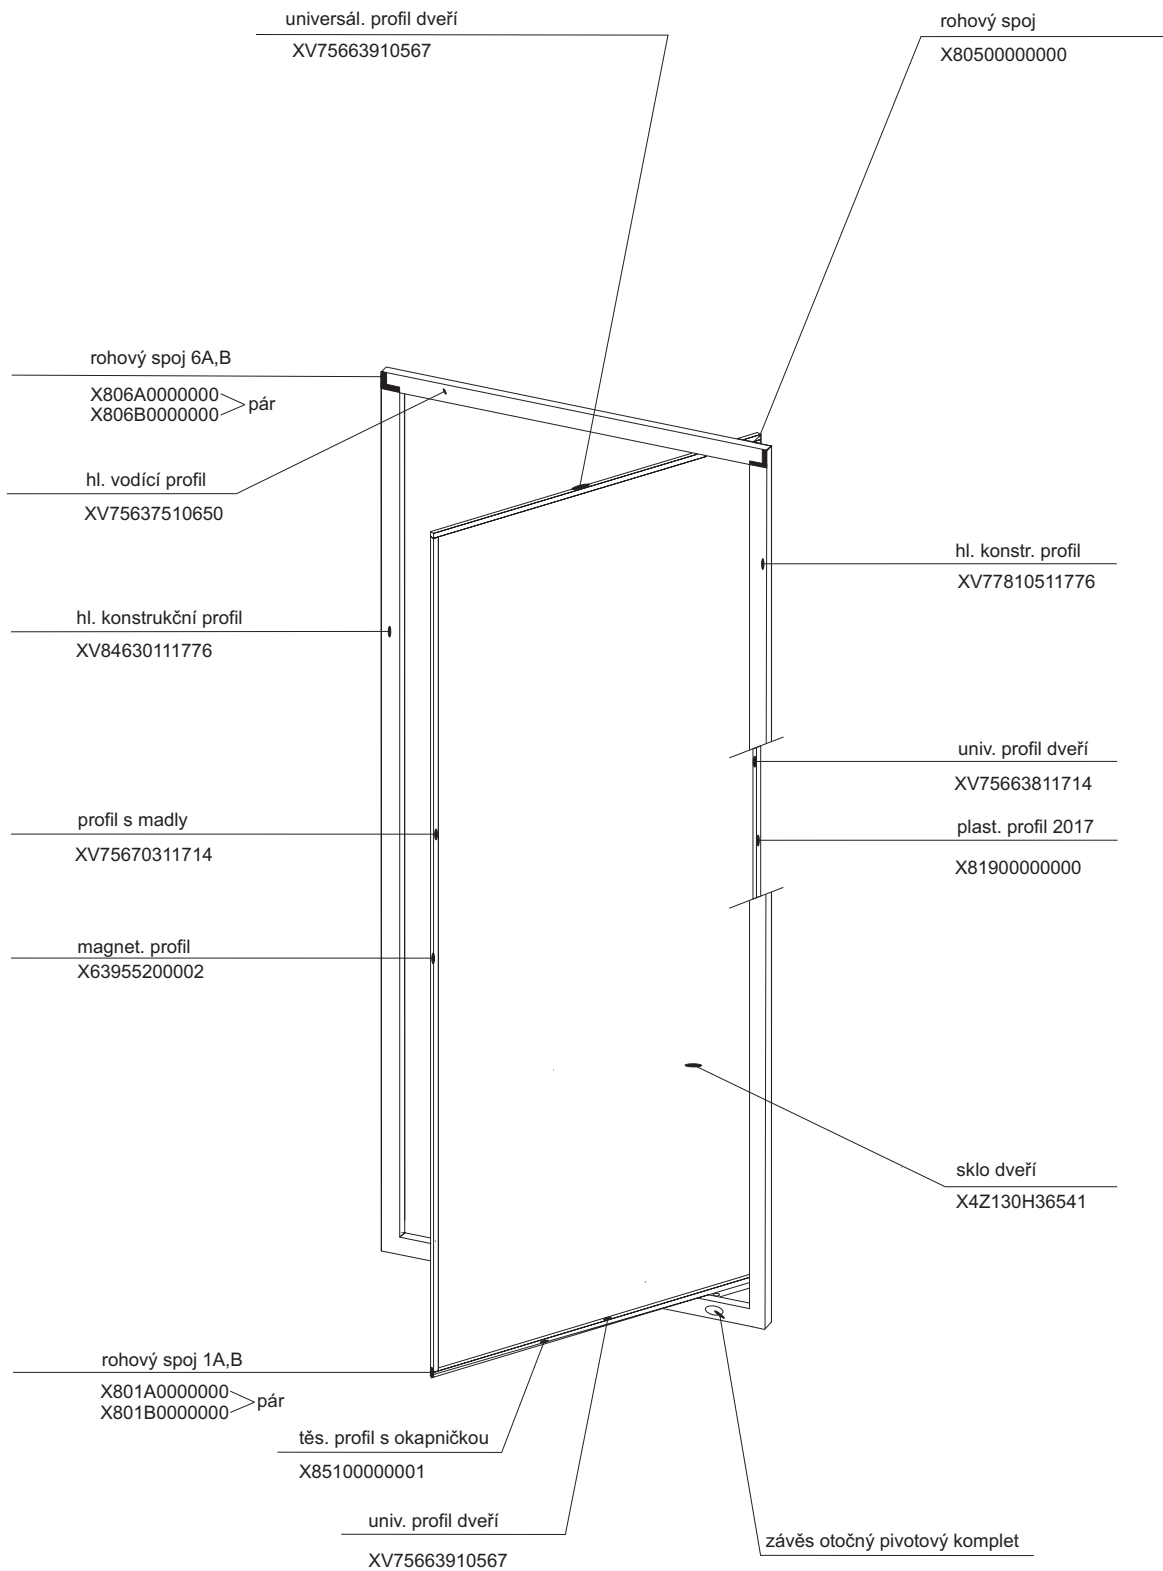

SDOP - 70

SDOP

SDOP	Sklo PS	Hl. vodící profil "A"	Hl. vodící profil "B"
80	X4Z130H98126	XV7563A310750	XV7563A410750
90	X4Z130H98226	XV7563A510850	XV7563A610850
100	X4Z130H98326	XV7563A911050	XV7563A810950
110	X4Z130H98426	XV7563A310753	XV7563B011050
120	X4Z130H98526	XV7563B111150	XV7563B211150
130	X4Z130H98626	XV7563B311250	XV7563B411250

Závěs otočný pivotový - komplet

Plastový kluzák 15F	X815F0000000
Tělo závěsu pivot dveří 52	X85200000000
Čep závěsu pivot dveří 53	X85300000000
Šroub M5 x 30	X90085050300