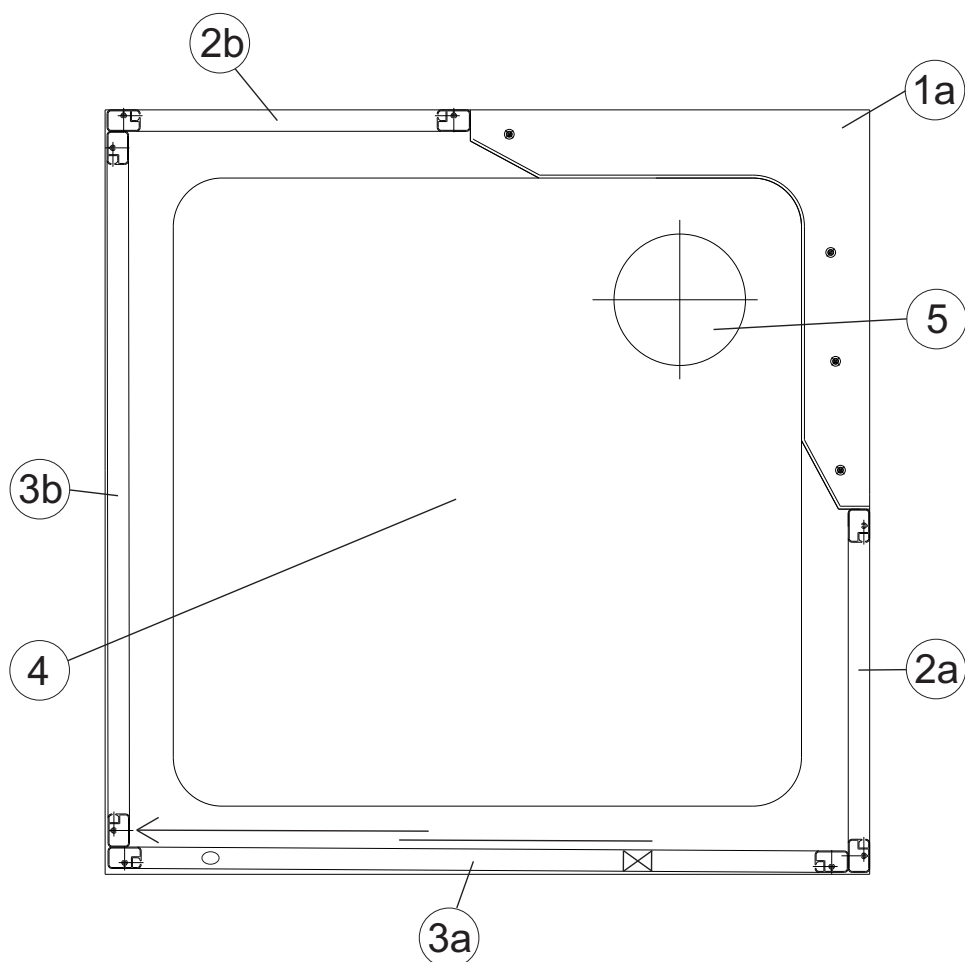

Sprchový box

ASBP 3 - 80

ASBP 3 - 90

HM ASBP3 - 90

platí pro výrobky zhotovené od května 2005

1a. Rohový plastový díl 80,90	1 ks
2a. Zadní pevná stěna pravá 80, 90	1 ks
b. Zadní pevná stěna levá 80, 90	1 ks
3a. Trojdílné posuvné dveře 80,90	1 ks
b. Boční pevná stěna 80, 90	1 ks
Samostatný výrobek	
4. Sprchová vanička ANGELA 80, 90	1 ks
5. Sprchový sifon $\varnothing$ 90	1 ks