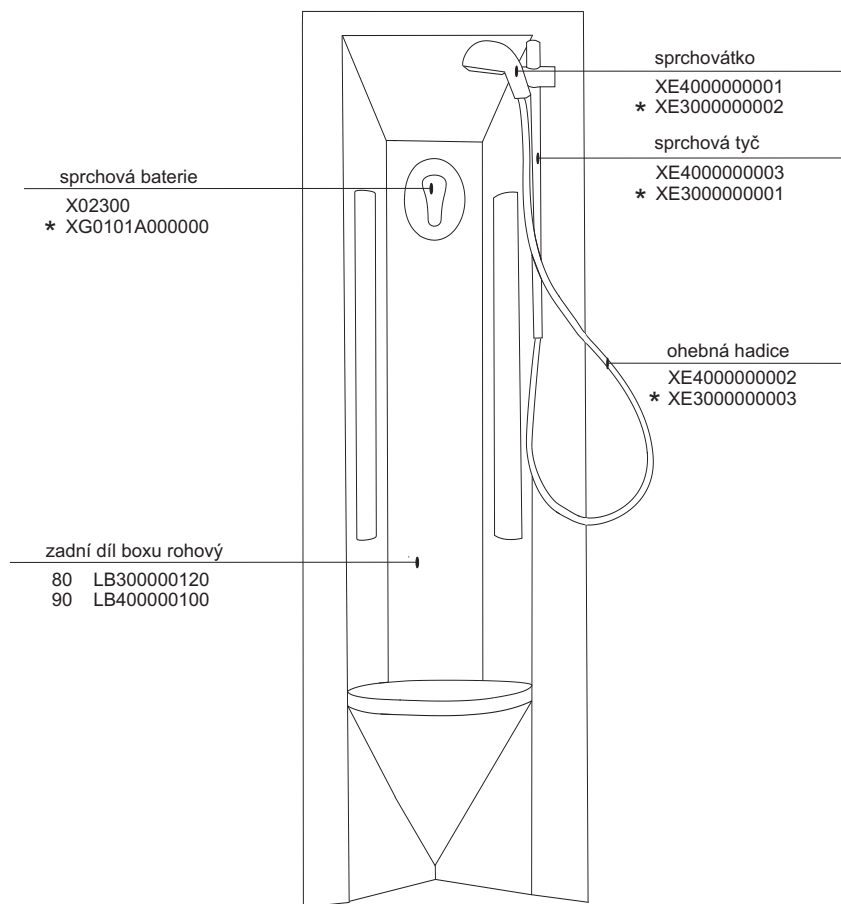

ASBP 3 - 90

HM ASBP3 - 90

platí pro výrobky zhotovené od května 2005

1a. Rohový plastový díl 80,90	1 ks
2a. Zadní pevná stěna pravá 80, 90	1 ks
b. Zadní pevná stěna levá 80, 90	1 ks
3a. Trojdílné posuvné dveře 80,90	1 ks
b. Boční pevná stěna 80, 90	1 ks
Samostatný výrobek	
4. Sprchová vanička ANGELA 80, 90	1 ks
5. Sprchový sifon \varnothing 90	1 ks

1a - rohový plastový díl 80,90 * HM 90

2a, 2b zadní díl - pevná stěna P (L) 80, 90

3a

ASDP 3 - 80 - 90

platí pro výrobky zhotovené od května 2005

ASDP3	Sklo PS a 1. dv.	Sklo 2. dv.	Hl. vodící profil "A"	Hl. vodící profil "B"	Vod. profil 1. dv.	Vod. profil 2. dv.
80	X4Z130H98216	X4Z130H98231	XVB1250910750	XVB1251010750	XVA0472810242	XVB1270210257
90	X4Z130H98250	X4Z130H98265	XVB1251110850	XVB1251210850	XVA0472910276	XVB1270310291