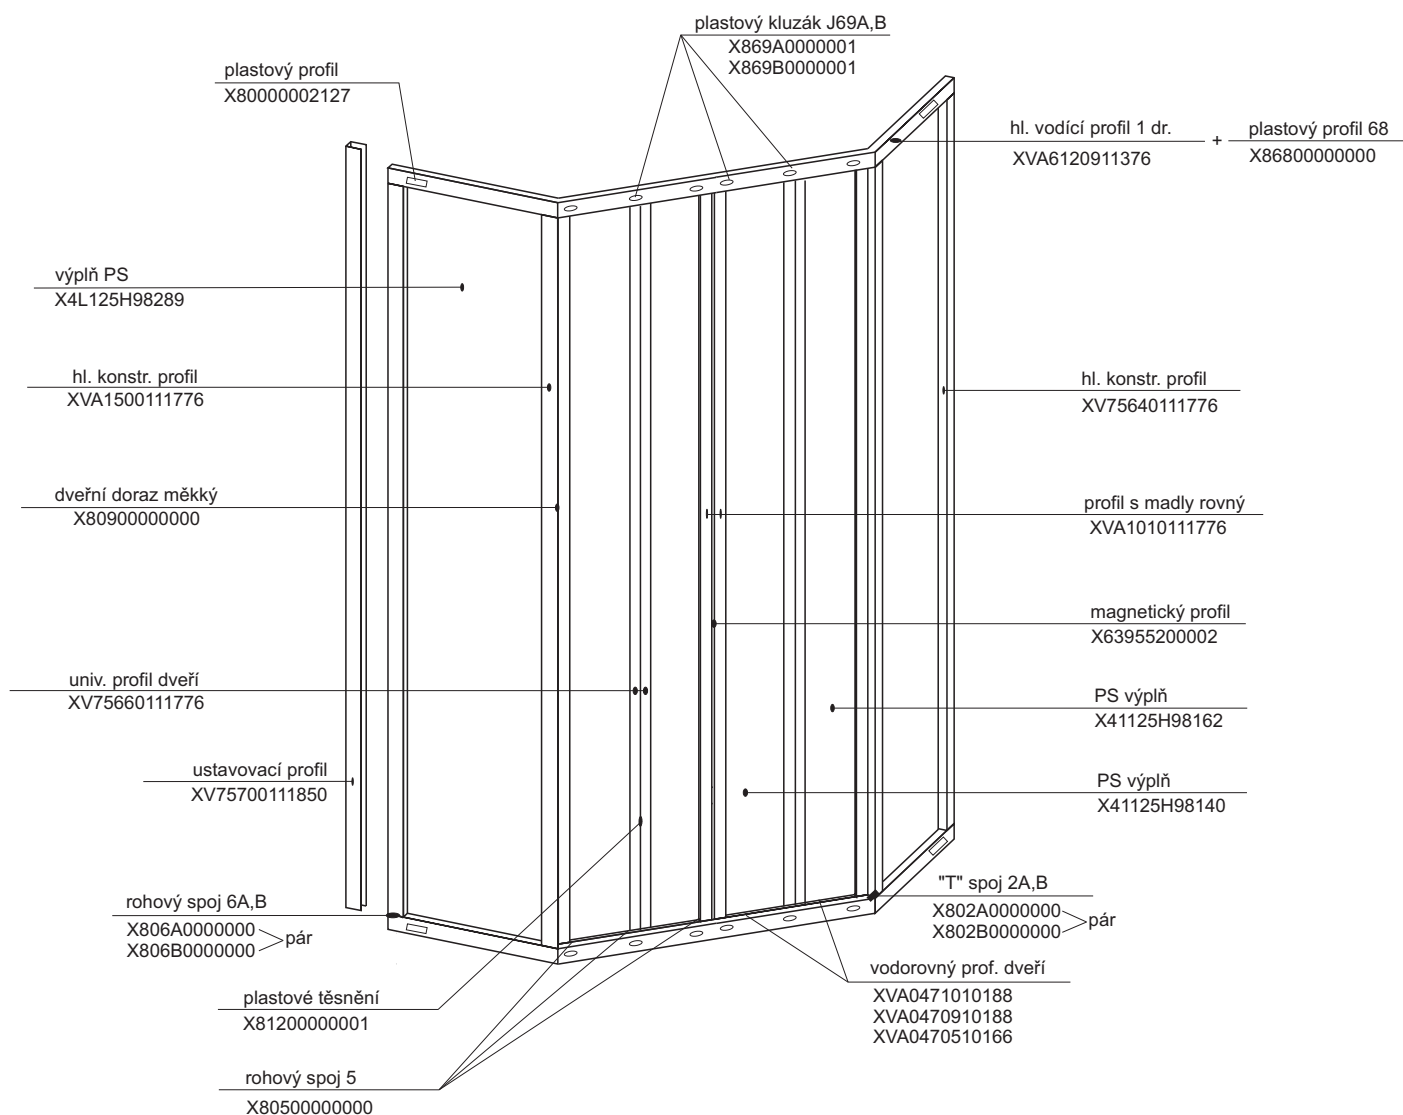

SKHP 6 - 90

pro výrobky od roku 2004

SDP 3

SDP3	Sklo PS a 1. dv.	Sklo 2. dv.	Hl. vodící profil "A"	Hl. vodící profil "B"	Vod. profil 1. dv.	Vod. profil 2. dv.
80	X4Z130H98216	X4Z130H98231	XV75630510750	XV75630610750	XV75680110242	XV75690110257
90	X4Z130H98250	X4Z130H98265	XV75630710850	XV75630810850	XV75680210276	XV75690210291
100	X4Z130H98283	X4Z130H98298	XV75631910950	XV75632010950	XV75681010309	XV75690710324
110	X4Z130H98316	X4Z130H98331	XV75632111050	XV75632211050	XV75681110342	XV75690810357
120	X4Z130H98350	X4Z130H98365	XV75630911150	XV75631011150	XV75680510376	XV75690310391
130	X4Z130H98383	X4Z130H98398	XV75635111250	XV75635211250	XV75681410409	XV75691010424