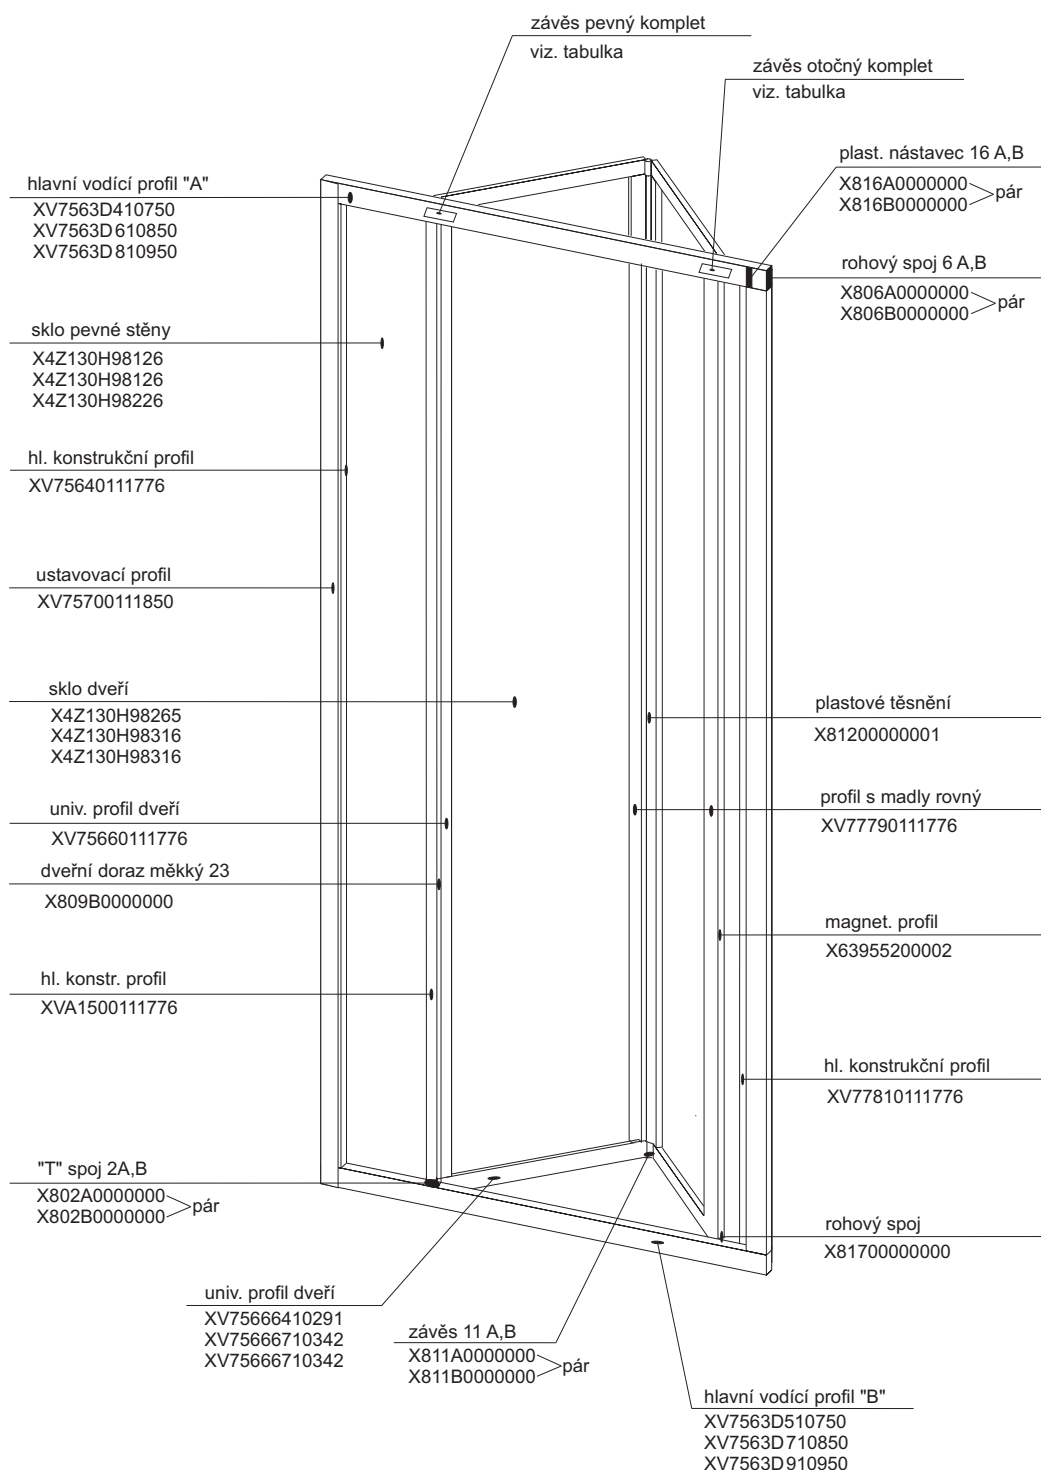

SDZ 3 - 80 - 90 - 100

závěs pevný (přišroubovaný)

Plast. tělo závěsu 15A	1 ks	X815A0000000
Plast. čep závěsu 15C	1 ks	X815C0000000
Kluzák oboustranný 15F	1 ks	X815F0000000
Šroub M4 x 16	1 ks	X90085040160
Matice M4	1 ks	X93000040025

závěs otočný

Plast. tělo závěsu 15A	1 ks	X815A0000000
Plast. čep závěsu 15C	1 ks	X815C0000000
Kluzák oboustranný 15D	1 ks	X815D0000000
Šroub M4 x 16	1 ks	X90085040160
Matice M4	1 ks	X93000040025