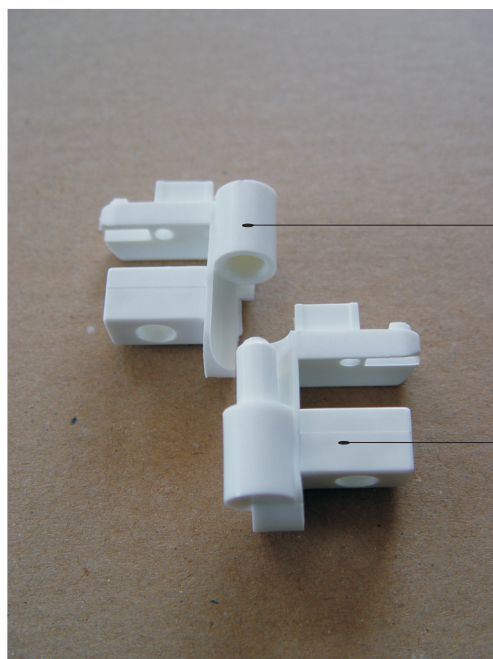

horní část závěsu 11 B
X811B0000000

spodní část závěsu 11A
X811A0000000