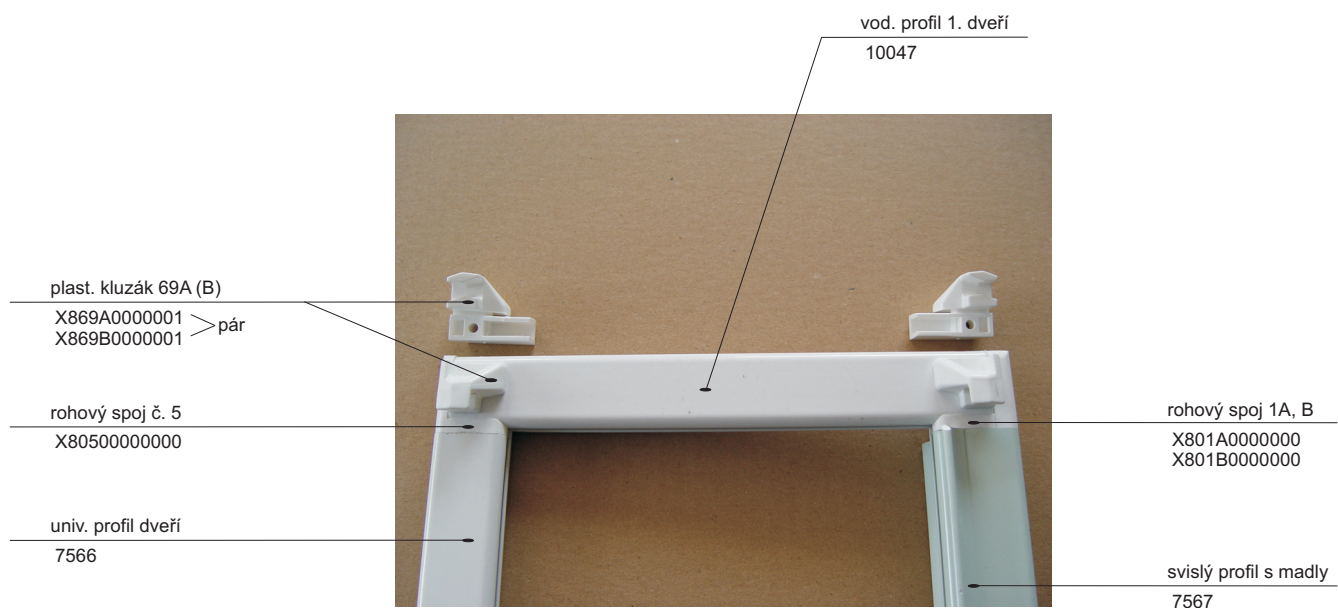

Hlavní vodící profil - 2 drážky
11125

Profil pevné stěny
11129

Hl. vodící profil boxový
11227

Rohový spoj č. 77
X87700000001

plastová koncovka 74A, B
X874A0000001 > pár
X874B0000001

rohový spoj 76A, B
X876A0000001 > pár
X876B0000001