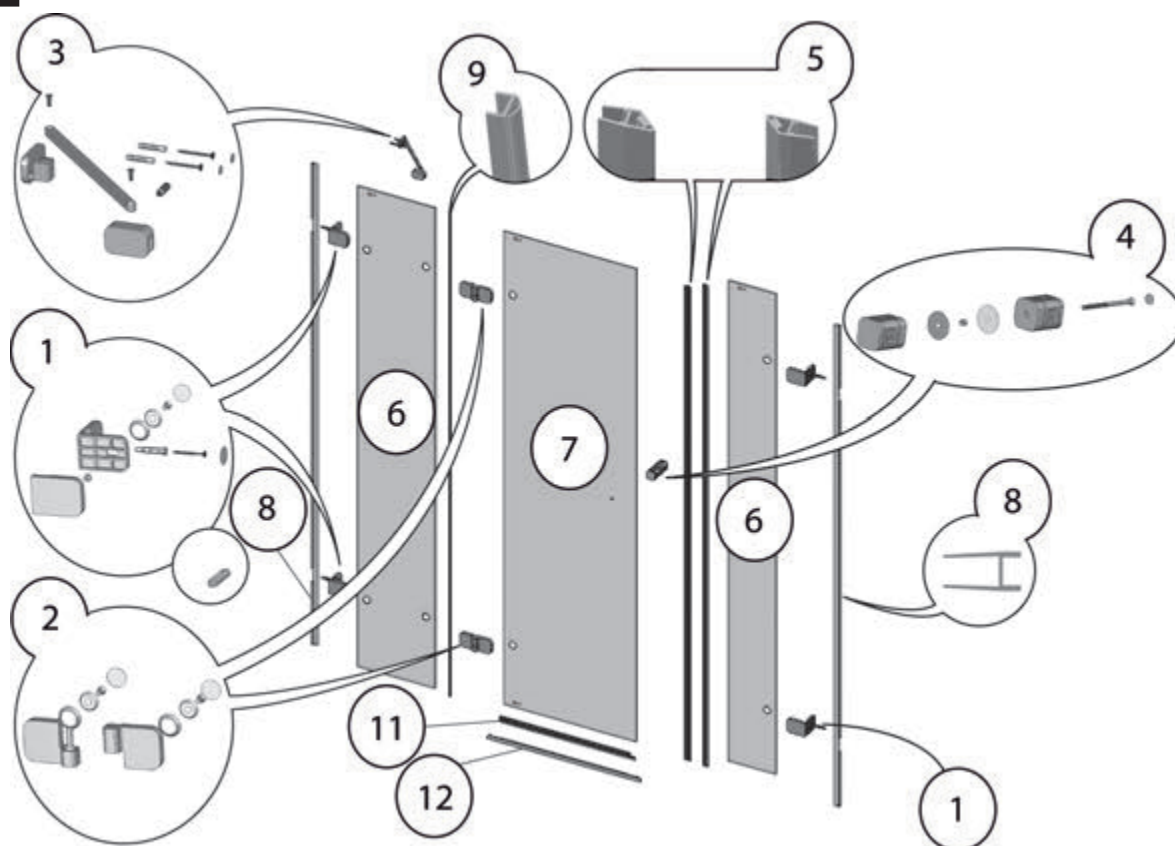

BSD3 L

Poznámky