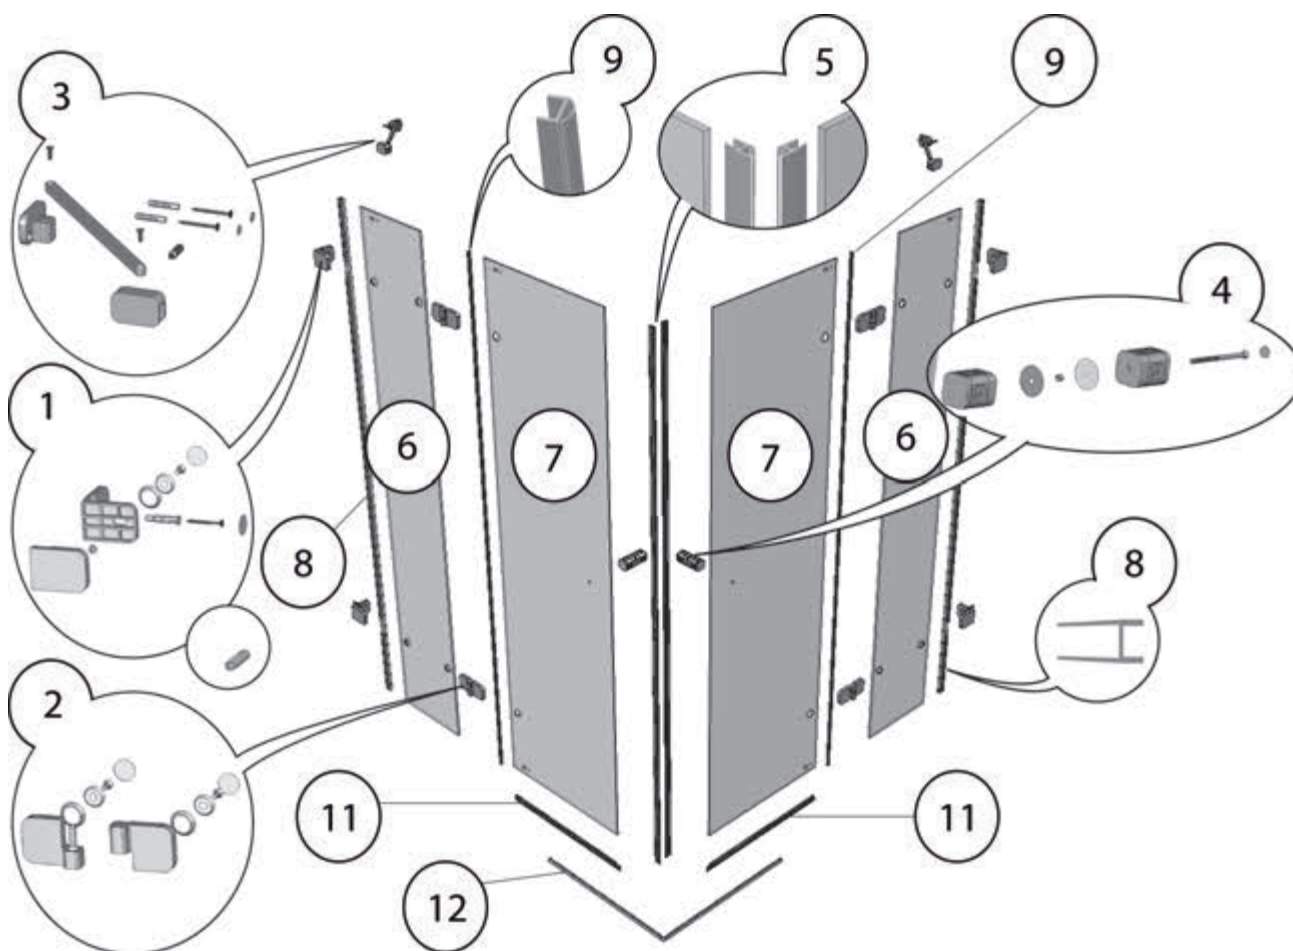

BSRV4

Č.	Náhradní díl název	BSRV4- 80	BSRV4- 90	BSRV4- 100
1	Úchyt Z-S komplet Brilliant Chrom	X3BR01S010A	X3BR01S010A	X3BR01S010A
2	Pant levý komplet Brilliant Chrom	X3BR02S01LA	X3BR02S01LA	X3BR02S01LA
	Pant pravý komplet Brilliant Chrom	X3BR02S01RA	X3BR02S01RA	X3BR02S01RA
3	Vzpěra krátká komplet Brilliant Chrom			X3BR05S010A
4	Madlo komplet Brilliant Chrom	X3BR04S010A	X3BR04S010A	X3BR04S010A
5	Sada - magnetky BSKK4 komplet	D000000013	D000000013	D000000013
6	Sklo pevné stěny dveří PP			
	Sklo 8,0x1948x213 čiré BR-SR-PP-020	X4Z180J482130GP0		
	Sklo 8,0x1948x313 čiré BR-SR-PP-040		X4Z180J483130GP0	X4Z180J483130GP0
7	Sklo dveří D			
	Sklo 6,0x1918x537 čiré BR-SR-D-010	X4Z160J185370GD0	X4Z160J185370GD0	
	Sklo 6,0x1918x637 čiré BR-SR-D-020			X4Z160J186370GD0
8	Těsnění zeď - sklo dl.1948 mm	X3BR01005010	X3BR01005010	X3BR01005010
9	Těsnění sklo - sklo dl.1948 mm	X86400000050	X86400000050	X86400000050
10	Nosič magnetu			
11	Lišta s okap.GLASS G-PL-66-01 L dl.552 mm	X866000001L0	X866000001L0	
	Lišta s okap.GLASS G-PL-66-02 L dl.652 mm			X866000002L0
	Lišta s okap.GLASS G-PL-66-01 P dl.552 mm	X866000001P0	X866000001P0	
	Lišta s okap.GLASS G-PL-66-02 P dl.652 mm			X866000002P0
12	Prah.lišta BSRV4 BR-P-04-01 dl.593x593 mm	X3BRP04010A	X3BRP04010A	
	Prah.lišta BSRV4 BR-P-04-02 dl.693x693 mm			X3BRP04020A

Poznámky