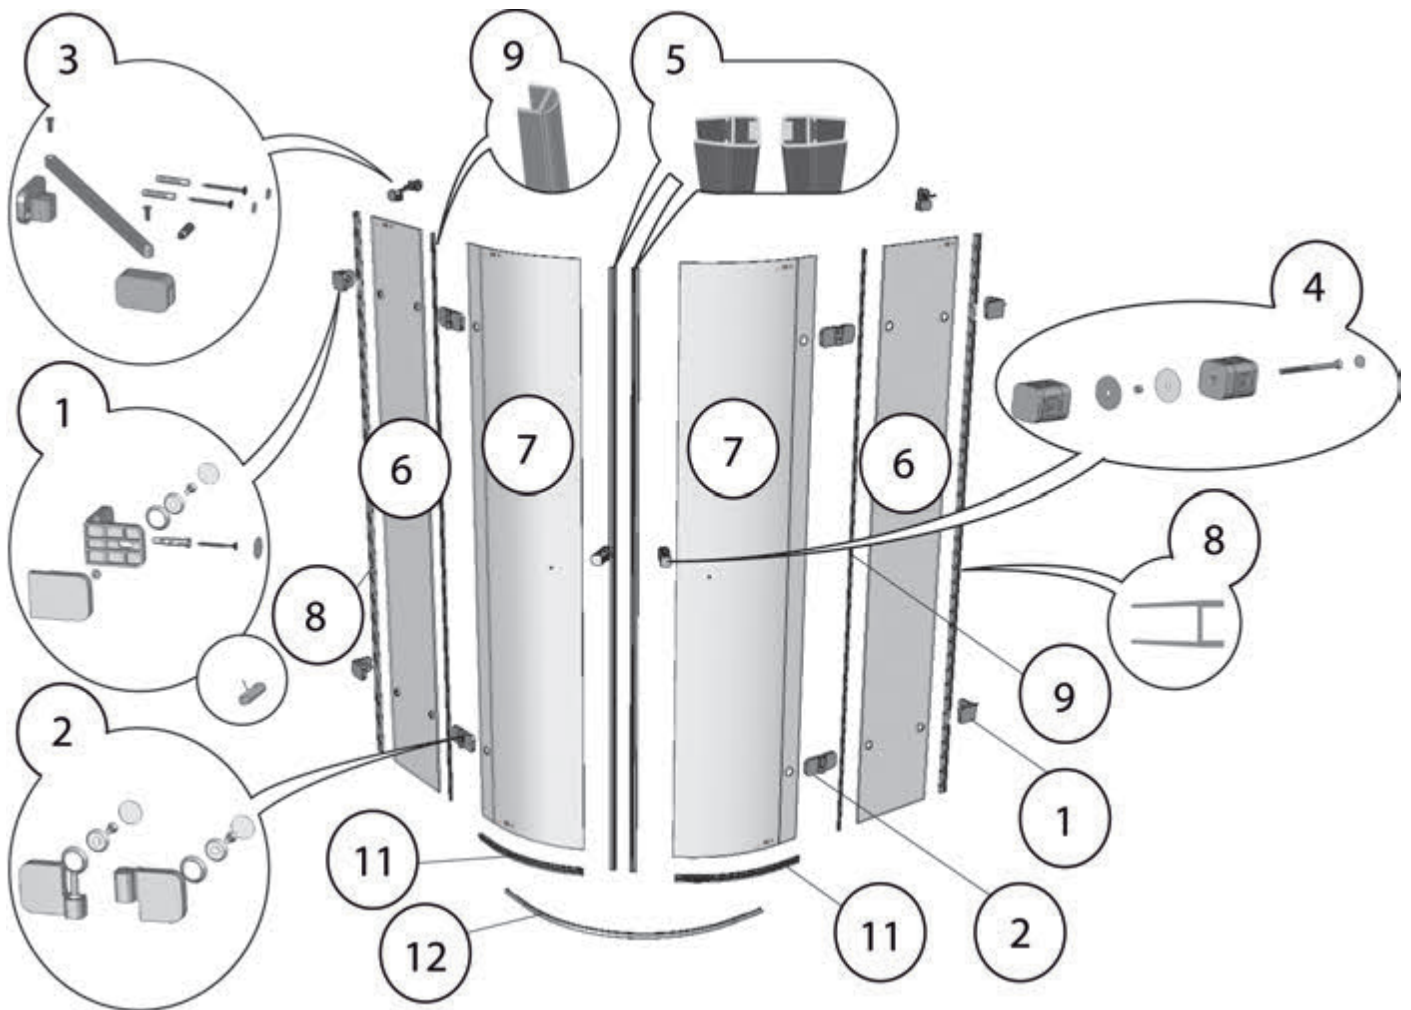

BSKK4

Č.	Náhradní díl	název	BSKK4- 80	BSKK4- 90	BSKK4- 100
1	Úchyt Z-S komplet	Brilliant Chrom	X3BR01S010A	X3BR01S010A	X3BR01S010A
2	Pant levý komplet	Brilliant Chrom	X3BR02S01LA	X3BR02S01LA	X3BR02S01LA
	Pant pravý komplet	Brilliant Chrom	X3BR02S01RA	X3BR02S01RA	X3BR02S01RA
3	Vzpěra krátká komplet	Brilliant Chrom			X3BR05S010A
4	Madlo komplet	Brilliant Chrom	X3BR04S010A	X3BR04S010A	X3BR04S010A
5	Sada - magnetky	BSKK4 komplet	D000000014	D000000014	D000000014
6	Sklo pevné stěny dveří PP				
	Sklo 8,0x1948x213	čiré BR-SR-PP-020	X4Z180J482130GP0		
	Sklo 8,0x1948x313	čiré BR-SR-PP-040		X4Z180J483130GP0	
	Sklo 8,0x1948x413	čiré BR-SR-PP-050			X4Z180J484130GP0
7	Sklo dveří				
	Sklo ohnuté 6,0x1918x440	čiré BR-SZ-002	X4Y160J184400GD0	X4Y160J184400GD0	X4Y160J184400GD0
8	Těsnění Brilliant	zed-sklo dl.1948 mm	X3BR01005010	X3BR01005010	X3BR01005010
9	Těsnění Brilliant	sklo-sklo dl.1948 mm	X86400000050	X86400000050	X86400000050
10	Nosič magnetu				
11	Lišta s okap.	GLASS G-PL-66-05 L dl.908 mm	X866000005L0	X866000005L0	X866000005L0
	Lišta s okap.	GLASS G-PL-66-05 P dl.908 mm	X866000005P0	X866000005P0	X866000005P0
12	Prah.lišta	BSKK4 BR-P-03-01 dl.1009 mm	X3BRP03010A	X3BRP03010A	X3BRP03010A

Poznámky