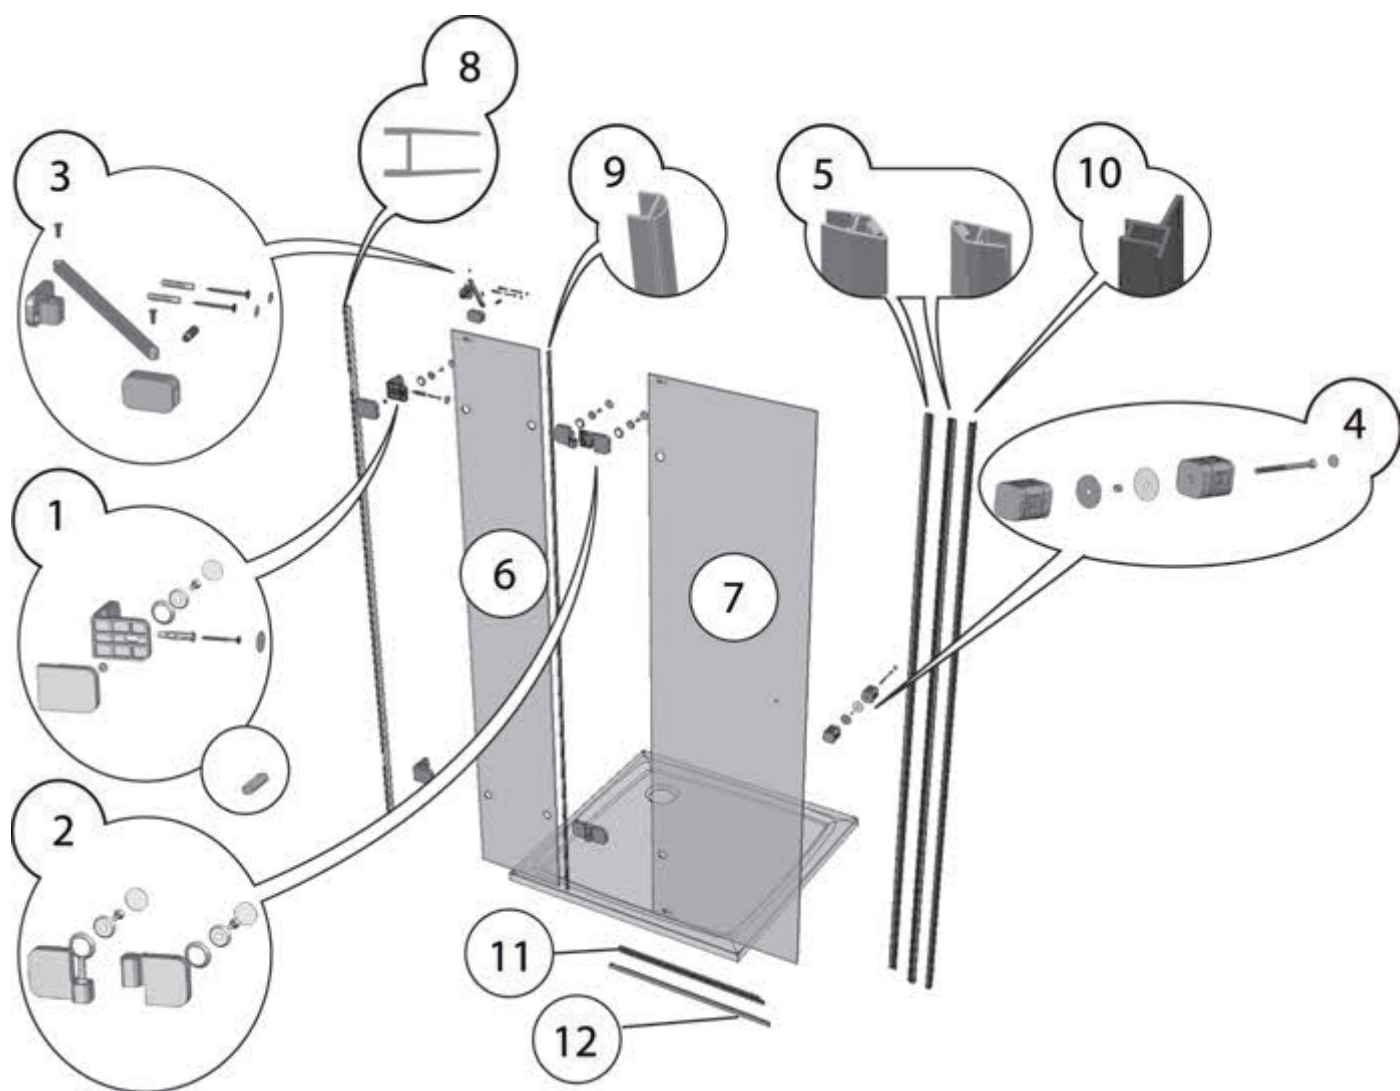

BSD2 L

Poznámky

BSD2 L

Č.	Náhradní díl	název	BSD2 - 80 A - L	BSD2 - 80 B - L	BSD2 - 90 A - L	BSD2 - 90 B - L	BSD2 - 100 A - L	BSD2 - 100 B - L
1	Úchyt Z-S komplet	Brilliant Chrom	X3BR01S010A	X3BR01S010A	X3BR01S010A	X3BR01S010A	X3BR01S010A	X3BR01S010A
2	Pant levý komplet	Brilliant Chrom	X3BR02S01LA	X3BR02S01LA	X3BR02S01LA	X3BR02S01LA	X3BR02S01LA	X3BR02S01LA
3	Vzpěra krátká komplet	Brilliant Chrom					X3BR05S010A	X3BR05S010A
4	Madlo komplet	Brilliant Chrom	X3BR04S010A	X3BR04S010A	X3BR04S010A	X3BR04S010A	X3BR04S010A	X3BR04S010A
5	Sada - magnetky BSD2 L/R komplet		D000000010	D000000010	D000000010	D000000010	D000000010	D000000010
6	Sklo pevné stěny dveří PP							
	Sklo	8,0x1948x203 čiré BR-SR-PP-010	X4Z180J482030GP0					
	Sklo	8,0x1948x213 čiré BR-SR-PP-020		X4Z180J482130GP0				
	Sklo	8,0x1948x303 čiré BR-SR-PP-030			X4Z180J483030GP0		X4Z180J483030GP0	
	Sklo	8,0x1948x313 čiré BR-SR-PP-040				X4Z180J483130GP0		X4Z180J482130GP0
7	Sklo dveří D							
	Sklo	6,0x1918x537 čiré BR-SR-D-010	X4Z160J185370GD0	X4Z160J185370GD0	X4Z160J185370GD0	X4Z160J185370GD0		
	Sklo	6,0x1918x637 čiré BR-SR-D-020					X4Z160J186370GD0	X4Z160J186370GD0
8	Těsnění Brilliant	zed-sklo dl.1948 mm	X3BR01005010	X3BR01005010	X3BR01005010	X3BR01005010	X3BR01005010	X3BR01005010
9	Těsnění Brilliant	sklo-sklo dl.1948 mm	X86400000050	X86400000050	X86400000050	X86400000050	X86400000050	X86400000050
10	Nosič magnetu BSD2 17228/04	Bright 1950	XVH22804U1950	XVH22804U1950	XVH22804U1950	XVH22804U1950	XVH22804U1950	XVH22804U1950
11	Lišta s okap.GLASS G-PL-66-01L	(dl.552 mm)	X866000001L0	X866000001L0	X866000001L0	X866000001L0		
	Lišta s okap.GLASS G-PL-66-02L	(dl.652 mm)					X866000002L0	X866000002L0
12	Prah.lišta BSD2 č.v.BR-P-01-01L	chrom(dl.610mm)	X3BRP0101LA	X3BRP0101LA	X3BRP0101LA	X3BRP0101LA		
	Prah.lišta BSD2 č.v.BR-P-01-02L	chrom(dl.710mm)					X3BRP0102LA	X3BRP0102LA

BSD2 R