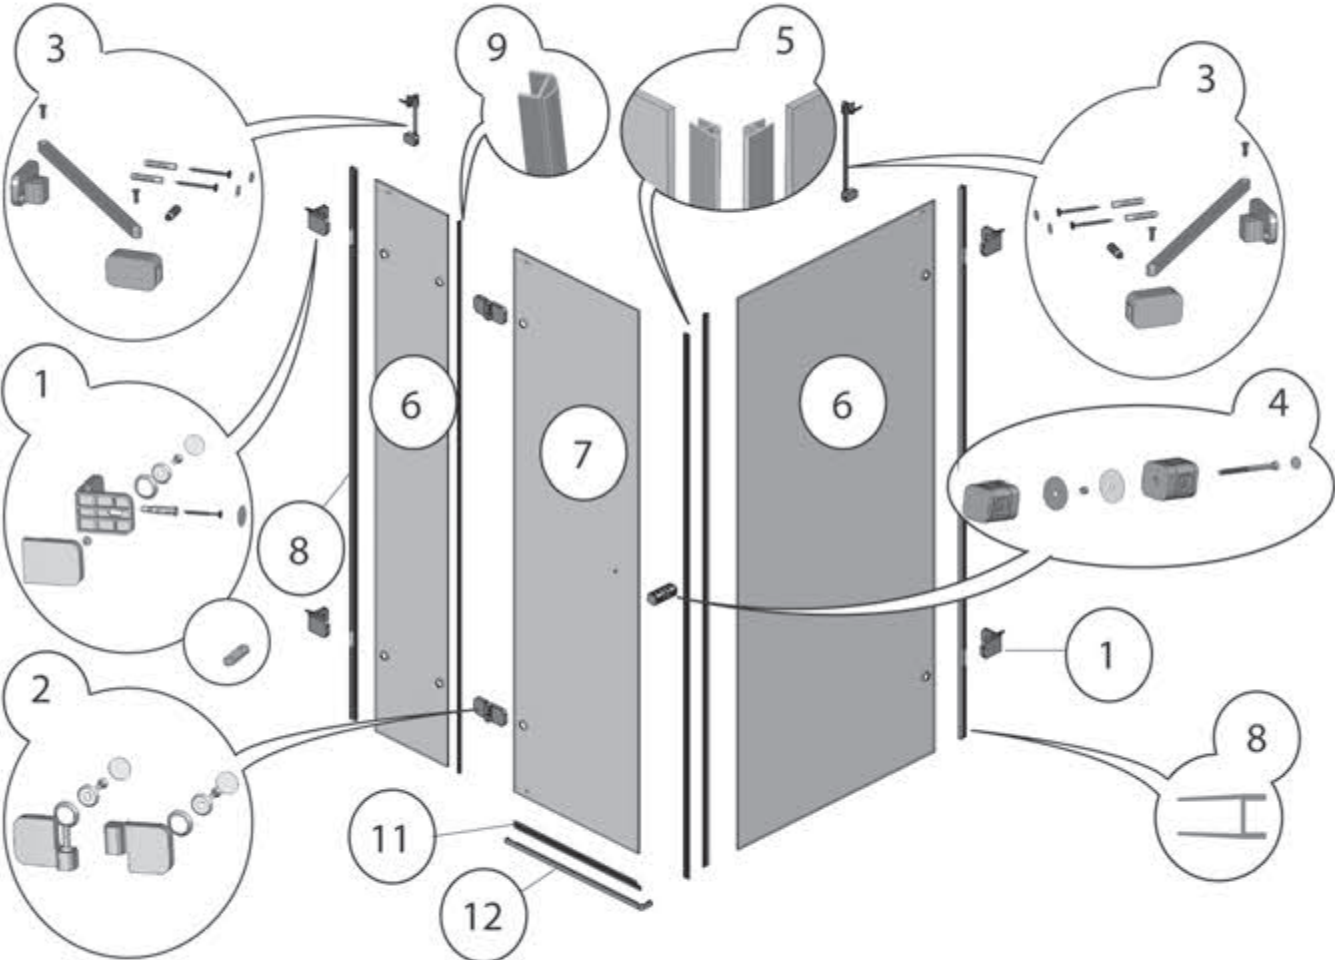

BSDPS L

Poznámky

BSDPS L

Č.	Náhradní díl	název	BSDPS- 80/80 L	BSDPS- 90/90 L	BSDPS-100/100 L	BSDPS-100/80 L
1	Úchyt Z-S komplet	Brilliant Chrom	X3BR01S010A	X3BR01S010A	X3BR01S010A	X3BR01S010A
2	Pant levý komplet	Brilliant Chrom	X3BR02S01LA	X3BR02S01LA	X3BR02S01LA	X3BR02S01LA
	Pant pravý komplet	Brilliant Chrom				
3	Vzpěra krátká komplet	Brilliant Chrom			X3BR05S010A	X3BR05S010A
	Vzpěra dlouhá komplet	Brilliant Chrom	X3BR05S020A	X3BR05S020A	X3BR05S020A	X3BR05S020A
4	Madlo komplet	Brilliant Chrom	X3BR04S010A	X3BR04S010A	X3BR04S010A	X3BR04S010A
5	Sada - magnetky	BSDPS komplet	D000000015	D000000015	D000000015	D000000015
6	Sklo pevné stěny dveří PP					
	Sklo 8,0x1948x213 čiré	BR-SR-PP-020	X4Z180J482130GP0			
	Sklo 8,0x1948x313 čiré	BR-SR-PP-040		X4Z180J483130GP0	X4Z180J483130GP0	X4Z180J483130GP0
7	Sklo dveří D					
	Sklo 6,0x1918x537 čiré	BR-SR-D-010	X4Z160J185370GD0	X4Z160J185370GD0		
	Sklo 6,0x1918x637 čiré	BR-SR-D-020			X4Z160J186370GD0	X4Z160J186370GD0
	Sklo pevné stěny PM					
	Sklo 8,0x1948x752 čiré	BR-SR-PM-05R pravé	X4Z180J487520GMR			X4Z180J487520GMR
	Sklo 8,0x1948x852 čiré	BR-SR-PM-06R pravé		X4Z180J488520GMR		
	Sklo 8,0x1948x952 čiré	BR-SR-PM-07R pravé			X4Z180J489520GMR	
8	Těsnění zeď - sklo	dl.1948 mm	X3BR01005010	X3BR01005010	X3BR01005010	X3BR01005010
9	Těsnění sklo - sklo	dl.1948 mm	X86400000050	X86400000050	X86400000050	X86400000050
10	Nosič magnetu					
11	Lišta s okap.	GLASS G-PL-66-01 L dl.552 mm	X866000001L0	X866000001L0		
	Lišta s okap.	GLASS G-PL-66-02 L dl.652 mm			X866000002L0	X866000002L0
12	Prah.lišta BSDPS	BR-P-05-01L chrom(dl.594x50mm)	X3BRP0501LA	X3BRP0501LA		
	Prah.lišta BSDPS	BR-P-05-02L chrom(dl.694x50mm)			X3BRP0502LA	X3BRP0502LA

Č.	Náhradní díl	název	BSDPS-110/80 L	BSDPS-120/80 L	BSDPS-120/90 L
1	Úchyt Z-S komplet	Brilliant Chrom	X3BR01S010A	X3BR01S010A	X3BR01S010A
2	Pant levý komplet	Brilliant Chrom	X3BR02S01LA	X3BR02S01LA	X3BR02S01LA
	Pant pravý komplet	Brilliant Chrom			
3	Vzpěra krátká komplet	Brilliant Chrom	X3BR05S010A		
	Vzpěra dlouhá komplet	Brilliant Chrom	X3BR05S020A	X3BR05S020A	X3BR05S020A
4	Madlo komplet	Brilliant Chrom	X3BR04S010A	X3BR04S010A	X3BR04S010A
5	Sada - magnetky	BSDPS komplet	D000000015	D000000015	D000000015
6	Sklo pevné stěny dveří PP				
	Sklo 8,0x1948x413 čiré	BR-SR-PP-050	X4Z180J484130GP0		
	Sklo 8,0x1948x513 čiré	BR-SR-PP-060		X4Z180J485130GP0	X4Z180J485130GP0
7	Sklo dveří D				
	Sklo 6,0x1918x637 čiré	BR-SR-D-020	X4Z160J186370GD0	X4Z160J186370GD0	X4Z160J186370GD0
	Sklo pevné stěny PM				
	Sklo 8,0x1948x752 čiré	BR-SR-PM-05R pravé	X4Z180J487520GMR	X4Z180J487520GMR	
	Sklo 8,0x1948x852 čiré	BR-SR-PM-06R pravé			X4Z180J488520GMR
8	Těsnění zeď - sklo	dl.1948 mm	X3BR01005010	X3BR01005010	X3BR01005010
9	Těsnění sklo - sklo	dl.1948 mm	X86400000050	X86400000050	X86400000050
10	Nosič magnetu				
11	Lišta s okap.	GLASS G-PL-66-02 L dl.652 mm	X866000002L0	X866000002L0	X866000002L0
12	Prah.lišta BSDPS	BR-P-05-02L chrom(dl.694x50mm)	X3BRP0502LA	X3BRP0502LA	X3BRP0502LA