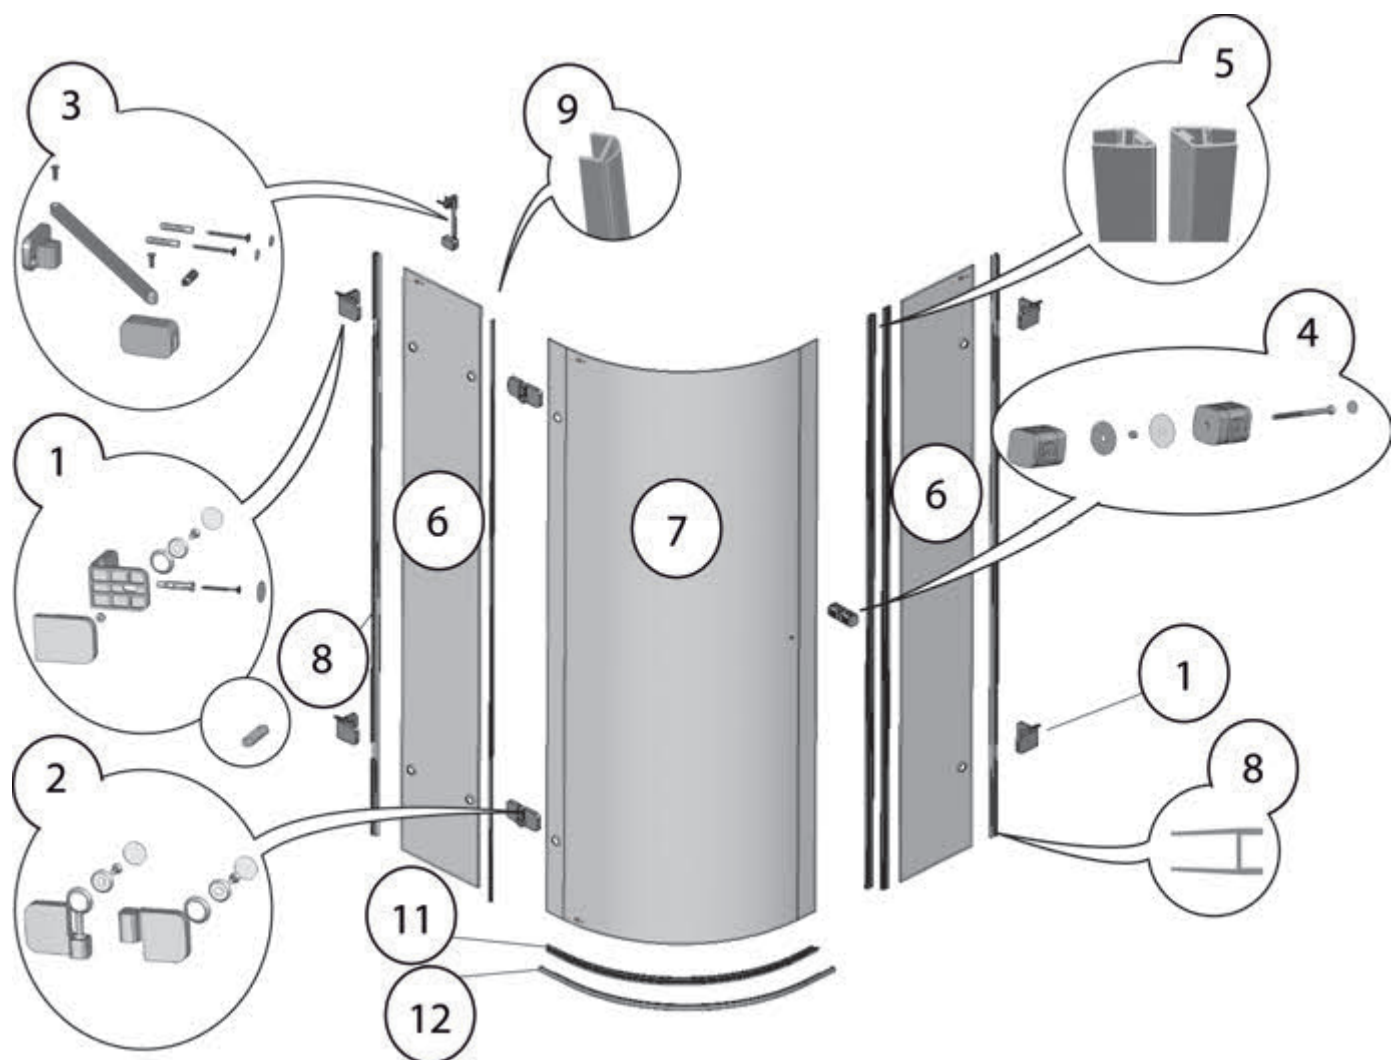

BSKK3 L

Poznámky

BSKK3 L

Č.	Náhradní díl název	BSKK3 - 80 - L	BSKK3 - 90 - L	BSKK3 - 100 - L
1	Úchyt Z-S komplet Brilliant Chrom	X3BR01S010A	X3BR01S010A	X3BR01S010A
2	Pant levý komplet Brilliant Chrom	X3BR02S01LA	X3BR02S01LA	X3BR02S01LA
	Pant pravý komplet Brilliant Chrom			
3	Vzpěra krátká komplet Brilliant Chrom	X3BR05S010A	X3BR05S010A	X3BR05S010A
4	Madlo komplet Brilliant Chrom	X3BR04S010A	X3BR04S010A	X3BR04S010A
5	Sada - magnetky BSKK3 L/R komplet	D000000012	D000000012	D000000012
6	Sklo pevné stěny dveří PP			
	Sklo 8,0x1948x213 čiré BR-SR-PP-020	X4Z180J482130GP0		
	Sklo 8,0x1948x313 čiré BR-SR-PP-040		X4Z180J483130GP0	
	Sklo 8,0x1948x413 čiré BR-SR-PP-050			X4Z180J484130GP0
	Sklo pevné stěny PM			
	Sklo 8,0x1948x192 čiré BR-SR-PM-01R pravé	X4Z180J481920GMR		
	Sklo 8,0x1948x292 čiré BR-SR-PM-02R pravé		X4Z180J482920GMR	
	Sklo 8,0x1948x392 čiré BR-SR-PM-03R pravé			X4Z180J483920GMR
7	Sklo dveří D			
	Sklo ohnuté 6,0x1918x898 čiré BR-SZ-001	X4Y160J188980GD0	X4Y160J188980GD0	X4Y160J188980GD0
8	Těsnění Brilliant zed'-sklo dl.1948 mm	X3BR01005010	X3BR01005010	X3BR01005010
9	Těsnění Brilliant sklo-sklo dl.1948 mm	X86400000050	X86400000050	X86400000050
10	Nosič magnetu			
11	Lišta s okap.GLASS G-PL-66-03 L dl.908 mm	X866000003L0	X866000003L0	X866000003L0
12	Prah.lišta BSKK3 BR-P-03-01 dl.1009 mm	X3BRP03010A	X3BRP03010A	X3BRP03010A

BSKK3 R

Č.	Náhradní díl název	BSKK3 - 80 - R	BSKK3 - 90 - R	BSKK3 - 100 - R
1	Úchyt Z-S komplet Brilliant Chrom	X3BR01S010A	X3BR01S010A	X3BR01S010A
2	Pant levý komplet Brilliant Chrom			
	Pant pravý komplet Brilliant Chrom	X3BR02S01RA	X3BR02S01RA	X3BR02S01RA
3	Vzpěra krátká komplet Brilliant Chrom	X3BR05S010A	X3BR05S010A	X3BR05S010A
4	Madlo komplet Brilliant Chrom	X3BR04S010A	X3BR04S010A	X3BR04S010A
5	Sada - magnetky BSKK3 L/R komplet	D000000012	D000000012	D000000012
6	Sklo pevné stěny dveří PP			
	Sklo 8,0x1948x213 čiré BR-SR-PP-020	X4Z180J482130GP0		
	Sklo 8,0x1948x313 čiré BR-SR-PP-040		X4Z180J483130GP0	
	Sklo 8,0x1948x413 čiré BR-SR-PP-050			X4Z180J484130GP0
	Sklo pevné stěny PM			
	Sklo 8,0x1948x192 čiré BR-SR-PM-01L levé	X4Z180J481920GML		
	Sklo 8,0x1948x292 čiré BR-SR-PM-02L levé		X4Z180J482920GML	
	Sklo 8,0x1948x392 čiré BR-SR-PM-03L levé			X4Z180J483920GML
7	Sklo dveří D			
	Sklo ohnuté 6,0x1918x898 čiré BR-SZ-001	X4Y160J188980GD0	X4Y160J188980GD0	X4Y160J188980GD0
8	Těsnění Brilliant zed'-sklo dl.1948 mm	X3BR01005010	X3BR01005010	X3BR01005010
9	Těsnění Brilliant sklo-sklo dl.1948 mm	X86400000050	X86400000050	X86400000050
10	Nosič magnetu			
11	Lišta s okap.GLASS G-PL-66-03 L dl.908 mm	X866000003P0	X866000003P0	X866000003P0
12	Prah.lišta BSKK3 BR-P-03-01 dl.1009 mm	X3BRP03010A	X3BRP03010A	X3BRP03010A