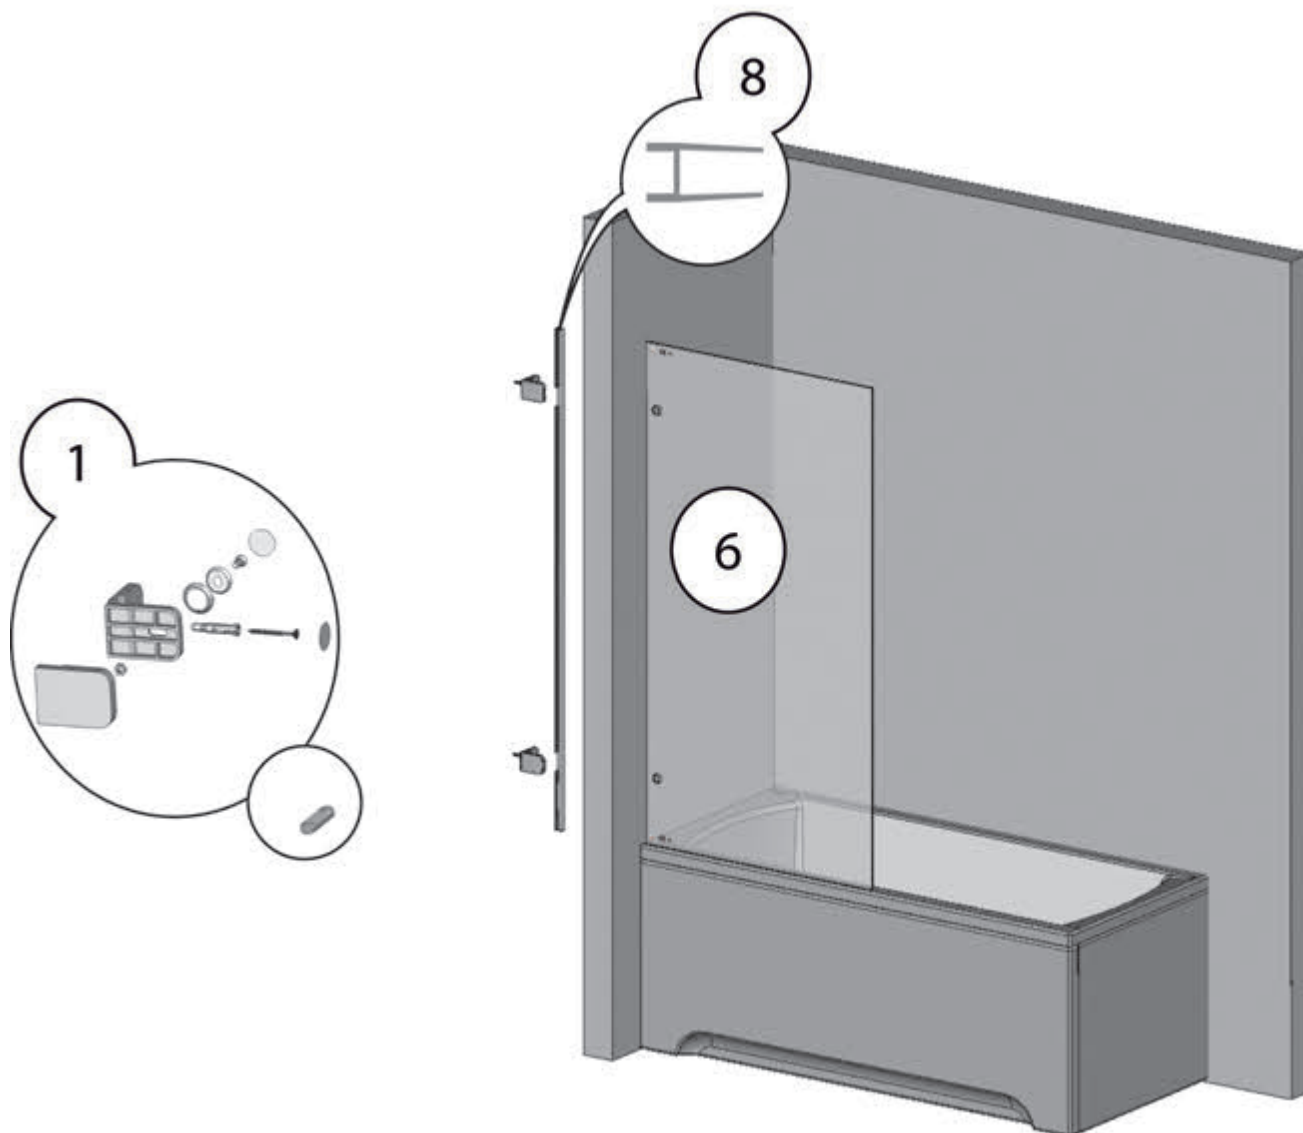

BVS1

Č.	Náhradní díl název	BVS1 - 80
1	Úchyt Z-S komplet Brilliant Chrom	X3BR01S010A
2	Pant levý komplet Brilliant Chrom	
	Pant pravý komplet Brilliant Chrom	
3	Vzpěra krátká komplet Brilliant Chrom	
4	Madlo komplet Brilliant Chrom	
5	Sada - magnetky BSD2 L/R komplet	
6	Sklo 8,0x1498x685 čiré BR-SR-PPV-010	
	Sklo 8,0x1498x787 čiré BR-SR-PV1-010	X4Z180E987870GV0
7	Sklo 6,0x1492x298 čiré BR-SR-DV-010	
8	Těsnění Brilliant zed'-sklo dl.1498 mm	X3BR01005020
9	Těsnění GLASS sklo-sklo dl.1498 mm	
10	Nosič magnetu	
11	Těsnění GLASS sklo-sklo 135 dl.298 mm(okapnička)	
12	Prahová lišta	

Poznámky Platí od roku 2012